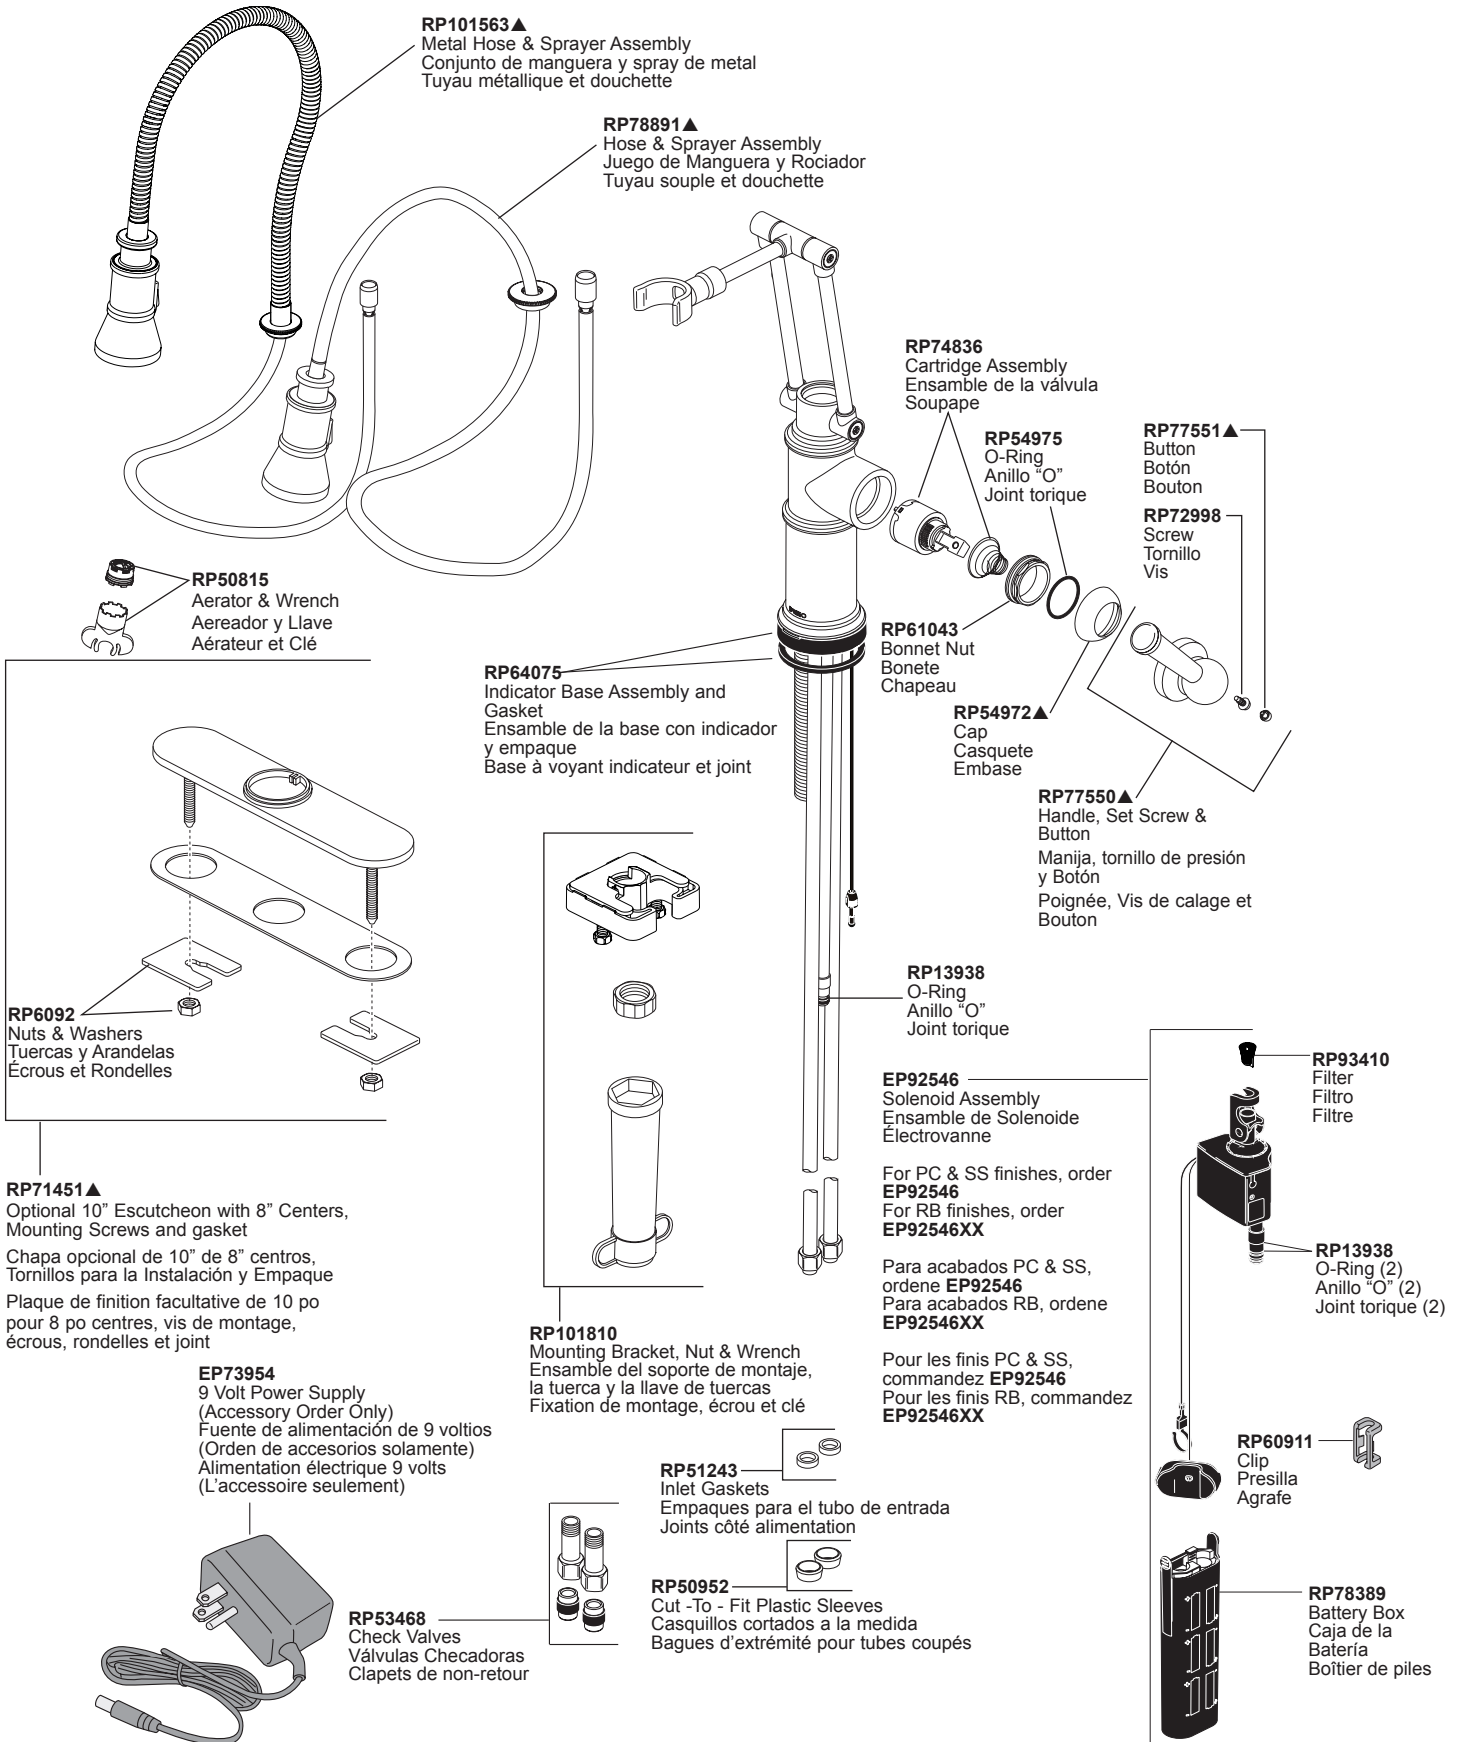

## Models/Modelos/Modèles

64125LF▲ & 64225LF▲

▲Specify Finish/Especifique el Acabado/Précisez le Fini

Accessory Order Only / Solo para ordenar accesorios / Accessoire livrable séparément

**RP75675▲**  
Dispenser Assembly  
(Accessory order only)  
Ensamble del Dispensador  
(Orden de accesorio solamente)  
Distributeur  
(livrable séparément seulement)

**RP30395**  
Vented Funnel  
(Accessory Order Only)  
Embudo  
(Orden de accesorio solamente)  
Entonnoir  
(Livrable séparément seulement)

**RP37490**  
Thin Deck Aid (Not Included)  
Soporte para encimera delgada  
(No incluido)  
Plaque de renfort (non incluse)

**RP63263**  
Adapters  
3/8"-24 UNEF to 1/2"-20 UN &  
3/8"-24 UNEF to 1/2"-14 NPSM

Adaptadors  
3/8"-24 UNEF a 1/2"-20 UN &  
3/8"-24 UNEF a 1/2"-14 NPSM

Adaptateurs  
3/8 po-24 UNEF à 1/2 po-20 UN et  
3/8 po-24 UNEF à 1/2 po-14 NPSM