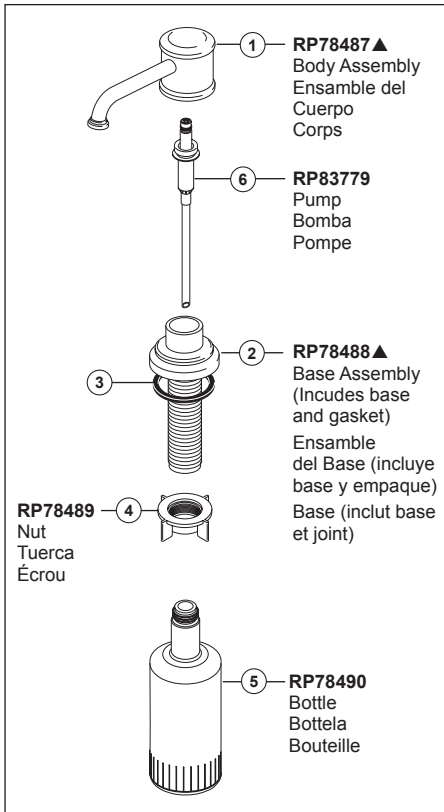

## Models/Modelos/Modèles

64125LF▲ & 64225LF▲

▲Specify Finish/Especifique el Acabado/Précisez le Fini

Accessory Order Only / Solo para ordenar accesorios / Accessoire livrable séparément

**RP75675▲**  
Dispenser Assembly  
(Accessory order only)  
Ensamble del Dispensador  
(Orden de accesorio solamente)  
Distributeur  
(livrable séparément seulement)

**RP30395**  
Vented Funnel  
(Accessory Order Only)  
Embudo  
(Orden de accesorio solamente)  
Entonnoir  
(Livrable séparément seulement)

**RP37490**  
Thin Deck Aid (Not Included)  
Soporte para encimera delgada  
(No incluido)  
Plaque de renfort (non incluse)

**RP63263**  
Adapters  
3/8"-24 UNEF to 1/2"-20 UN &  
3/8"-24 UNEF to 1/2"-14 NPSM

Adaptadors  
3/8"-24 UNEF a 1/2"-20 UN &  
3/8"-24 UNEF a 1/2"-14 NPSM

Adaptateurs  
3/8 po-24 UNEF à 1/2 po-20 UN et  
3/8 po-24 UNEF à 1/2 po-14 NPSM

**RP63264**  
Adapters (10) 3/8"-24 UNEF to 1/2"-20 UN  
Adaptadors (10) 3/8"-24 UNEF a 1/2"-20 UN  
Adaptateurs (10) 3/8 po-24 UNEF à 1/2 po-20 UN

**RP63265**  
Adapters (10) 3/8"-24 UNEF to 1/2"-14 NPSM  
Adaptadors (10) 3/8"-24 UNEF a 1/2"-14 NPSM  
Adaptateurs (10) 3/8 po-24 UNEF à 1/2 po-14 NPSM