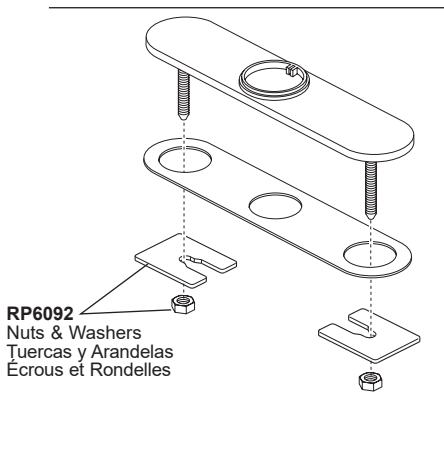

RP79275▲
Dispenser Assembly
(Accessory order only)
Ensamble del Dispensador
(Orden de accesorio solamente)
Distributeur
(livrable séparément seulement)

RP83779
Pump
Bomba
Pompe

RP80917▲
Base Assembly
(Includes base and gasket)
Ensamble del Base (incluye base y empaque)
Base (includ base et joint)

RP78490
Bottle
Botella
Bouteille

RP30395
Vented Funnel
(Accessory Order Only)
Embudo
(Orden de accesorio solamente)
Entonnoir
(Livvable séparément seulement)

RP71451▲
Optional 10" Escutcheon with 8" Centers,
Mounting Screws and gasket (not included)
Chapa opcional de 10" de 8" centros, Tornillos
para la Instalación y Empaque
(no incluido)
Plaque de finition facultative de 10 po pour 8
po centres, vis de montage, écrous, rondelles
et joint (non inclus)