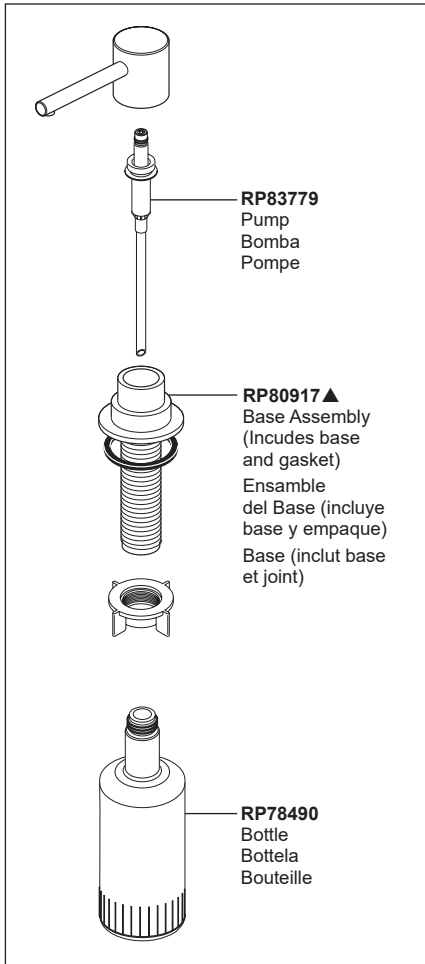

RP79275▲
Dispenser Assembly
(Accessory order only)
Ensamble del Dispensador
(Orden de accesorio solamente)
Distributeur
(livrable séparément seulement)

RP83779
Pump
Bomba
Pompe

RP80917▲
Base Assembly
(Includes base and gasket)
Ensamble del Base (incluye base y empaque)
Base (includ base et joint)

RP78490
Bottle
Botella
Bouteille

RP30395
Vented Funnel
(Accessory Order Only)
Embudo
(Orden de accesorio solamente)
Entonnoir
(Livvable séparément seulement)

RP71451▲
Optional 10" Escutcheon with 8" Centers,
Mounting Screws and gasket (not included)
Chapa opcional de 10" de 8" centros, Tornillos
para la Instalación y Empaque
(no incluido)
Plaque de finition facultative de 10 po pour 8
po centres, vis de montage, écrous, rondelles
et joint (non inclus)