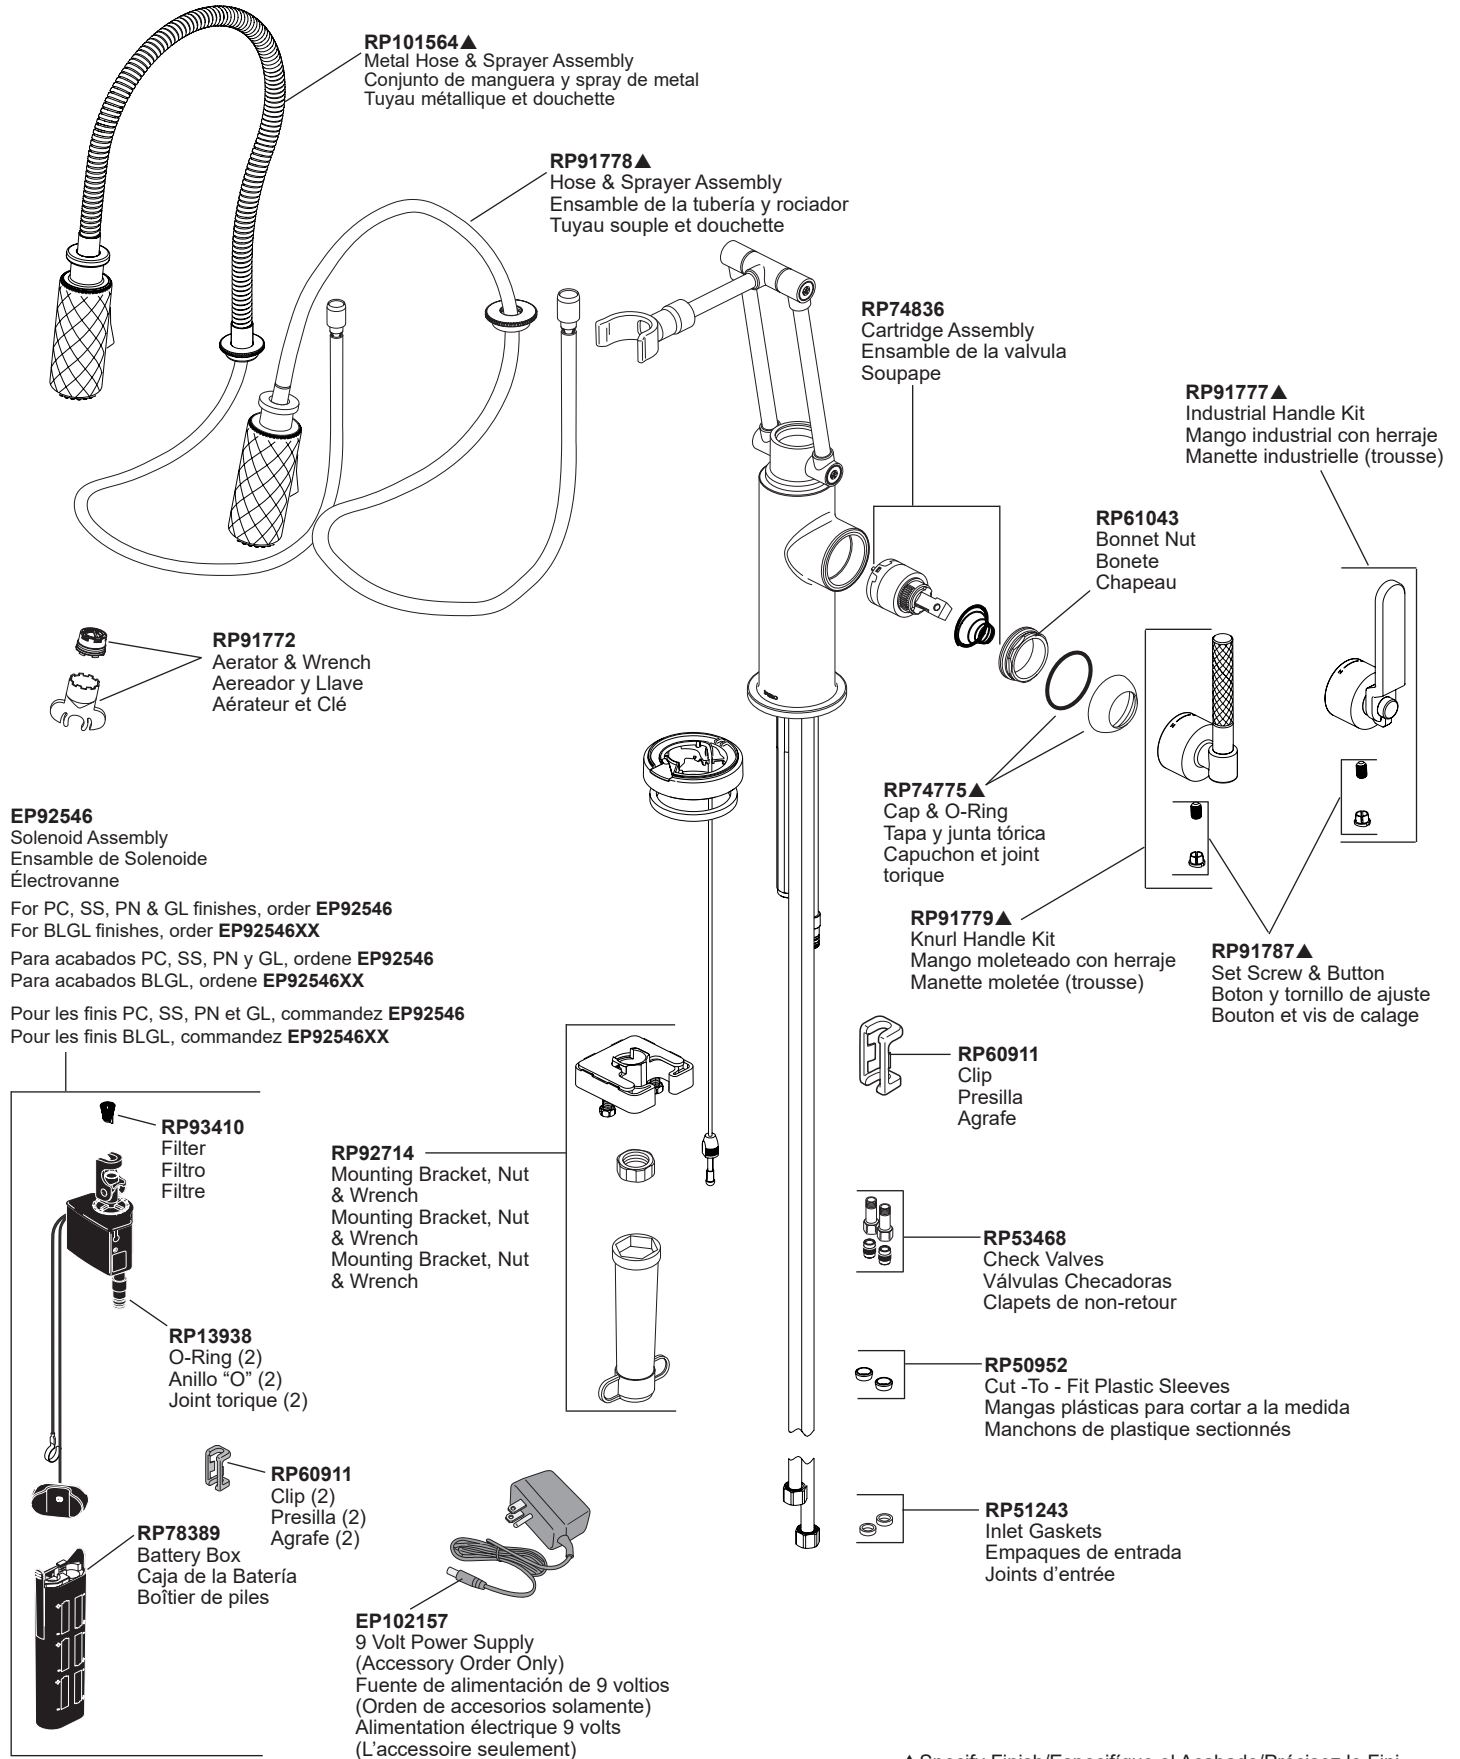

LITZE™

Models/Modelos/Modèles

64143LF▲, 64144LF▲, 64243LF▲ & 64244LF▲

▲Specify Finish/Especifique el Acabado/Précisez le Fini