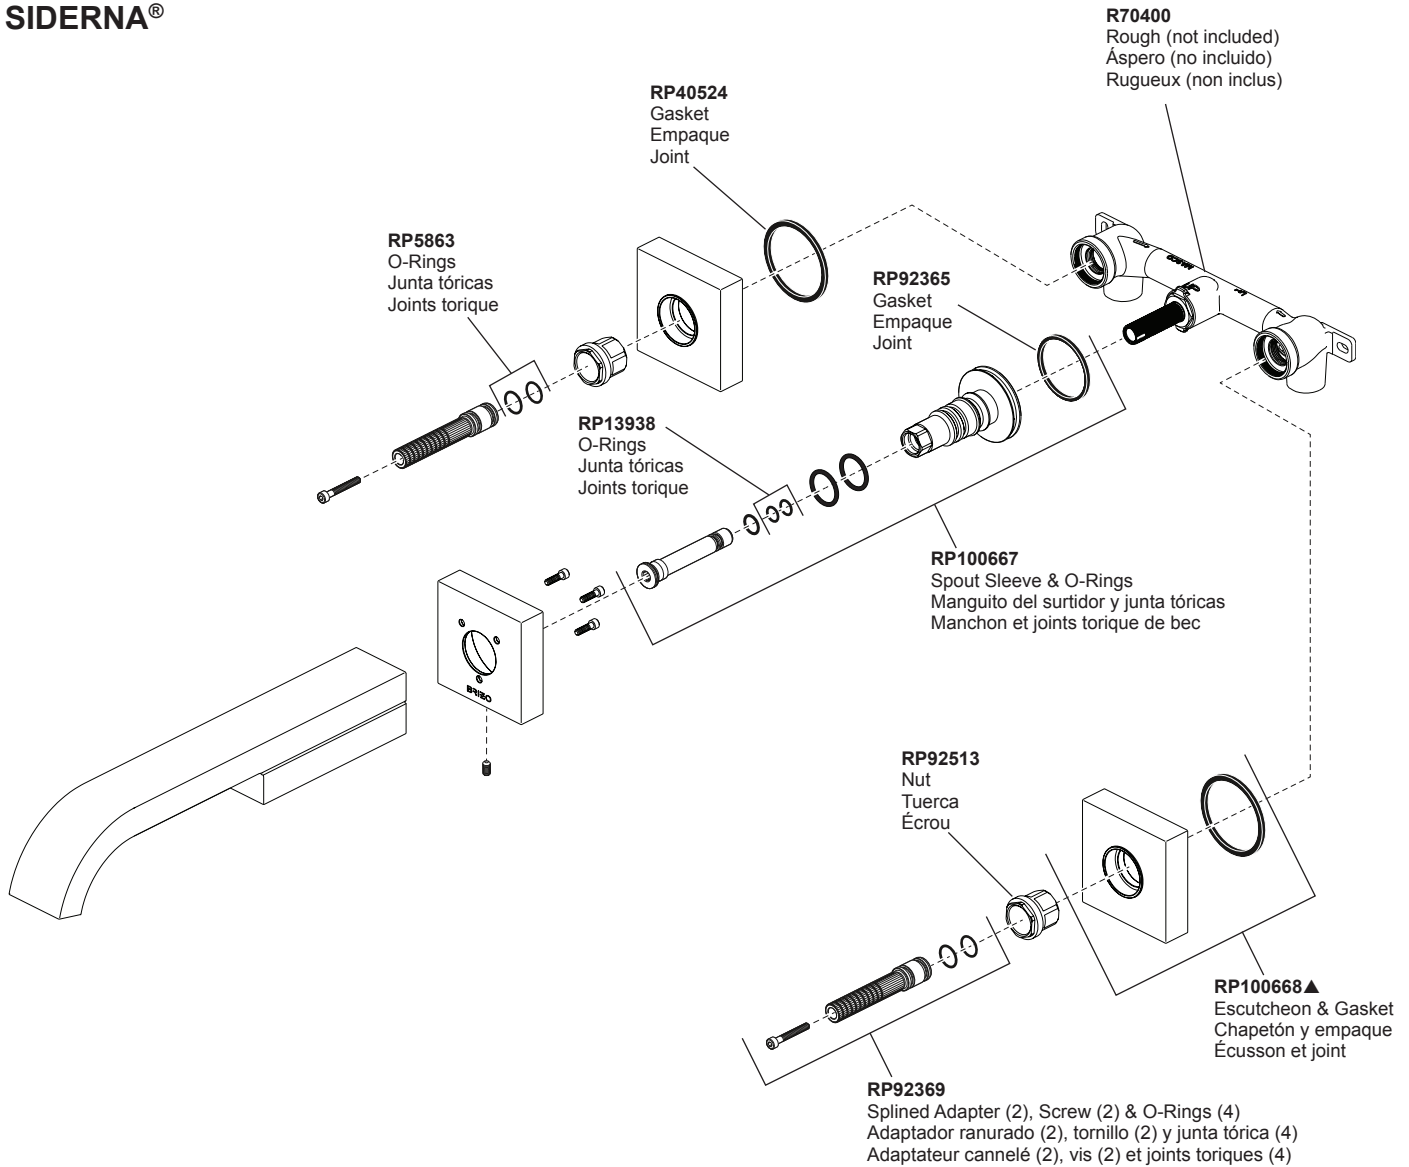

Model/Modelo/Modèle
T70480-▲LHP
 Series/Series/Seria
SIDERNA®

RP90418▲
Set Screws & Buttons
Tornillos y botones
Vis et boutons

RP91573
Glide Rings
Aros deslizantes
Anneaux de glissement

Note: Handles sold separately.
Nota: Manijas se vende por separado.
Note : Manettes vendu séparément.

HL70480▲
Handles (Metal Inserts) & Glide Rings
Manijas (insertos de metal) y aros deslizantes
Manettes (éléments rapportés en métal) et anneaux de glissement

HL70481▲
Handles (Green Glass Inserts) & Glide Rings
Manijas (Insertos verdes de vidrio) y aros deslizantes
Manettes (éléments rapportés verts en verre) et anneaux de glissement

HL70482▲
Handles (Solar Gray Glass Inserts) & Glide Rings
Manijas (insertos gris solares de vidrio) y aros deslizantes
Manettes (éléments rapportés gris en verre) et anneaux de glissement

▲ Specify Finish/ Especificque el acabado / Précisez le fini