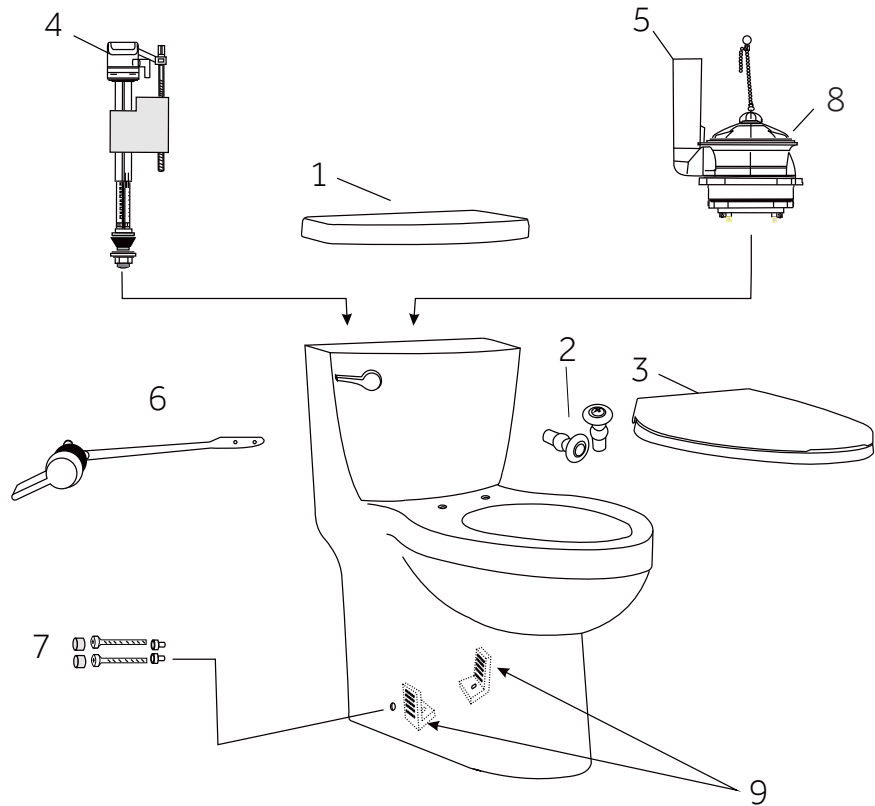

BRADENTON

ONE-PIECE SKIRTED TOILET
 INODORO CON FALDÓN DE UNA PIEZA
 TOILETTE UNE PIÈCE À JUPE

SKU: 948414

No.	Part Name	Nombre de Pieza	Pièce	Part No.
1	Tank Lid	Tapa Del Tanque	Couvercle du Réservoir	SHBD241LIDWH
2	Toilet Seat Hardware	Herrajes Para Asientos De Inodoro	Quincaillerie de Siège de Toilette	SH129869
3	Toilet Seat	Asiento Del Baño	siège de Toilette	SHTSSC201WH
4	Fill Valve Assembly	Conjunto De Válvula De Llenado	Assemblage de la Vanne de Remplissage	SHFILL100
5	Flush Valve Assembly	Conjunto De Válvula De Descarga	Assemblage de Valve de Chasse	SHFV103
6	Trip Lever	Palanca De Viaje	Levier de Déclenchement	SH423CP
7	Installation Hardware Pack	Paquete de Hardware de Instalación	Ensemble de Matériel D'installation	SH241ADPBKT
8	Flapper	Joven a la Moda	Clapet	PF9412FRPK
9	Floor Attachment "L" Brackets	Soportes en "L" para fijación al piso	Supports de fixation au sol en "L"	SH241ADPBKT

Code: SHBD241S