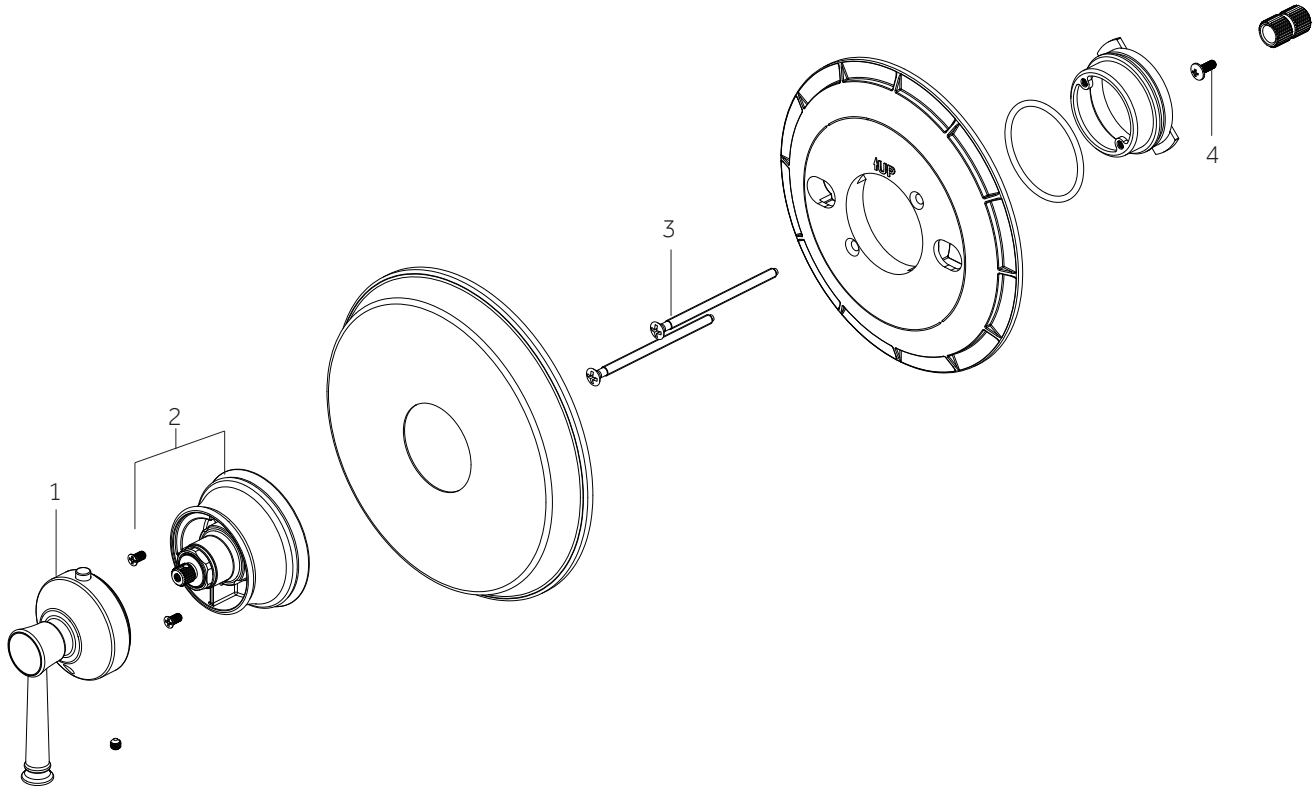

# BEASLEY

THERMOSTATIC SHOWER VALVE TRIM

VÁVULA DE REGULACIÓN PARA DUCHA TERMOSTÁTICA

GARNITURE DE ROBINET DE DOUCHE THERMOSTATIQUE

SKU: 948778

No.	Part Name	Nombre de pieza	Pièce	Part No.
1	Handle	Llave	Poignée	OBPF7F13015*
2	Handle	Llave	Poignée	OBPF7F13017*
3	Screw	Tornillo	Vis	OBPF50026*
4	Screw	Tornillo	Vis	OBPF150142

Code: SHBE9009