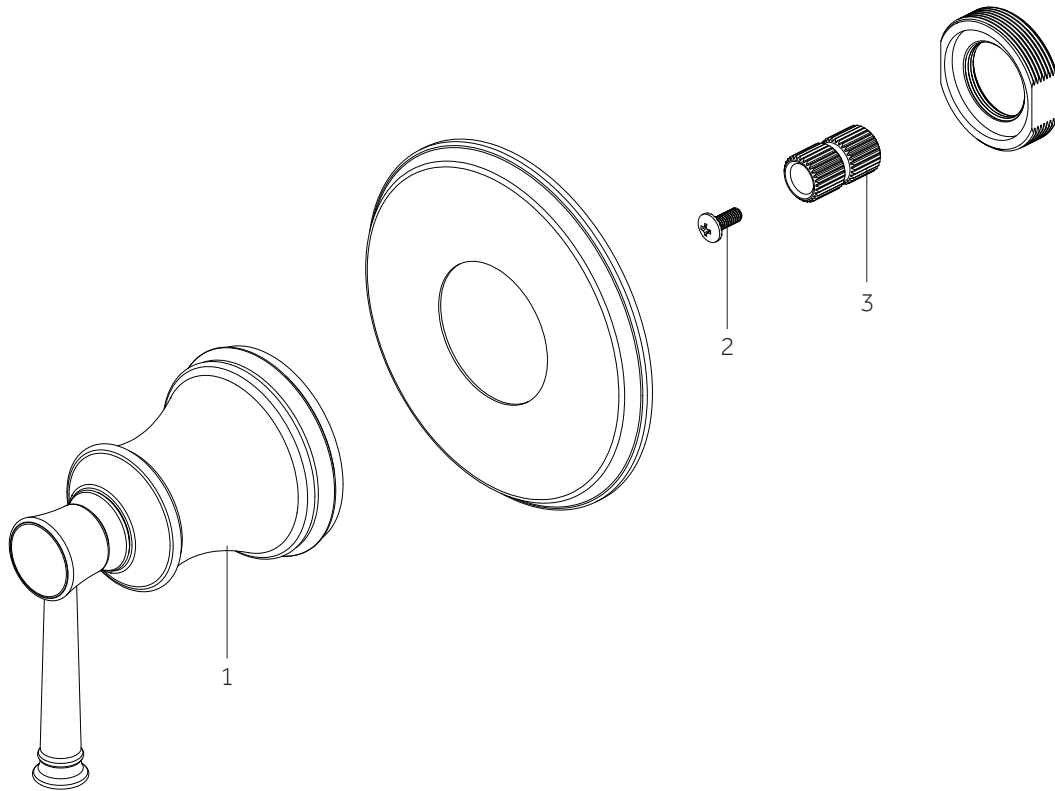

# BEASLEY

VOLUME CONTROL TRIM  
AJUSTE DE CONTROL DE VOLUMEN  
GARNITURE DE CONTRÔLE DU VOLUME  
SKU: 948777

No.	Part Name	Nombre de pieza	Pièce	Part No.
1	Handle	Llave	Poignée	OBPF7F13016*
2	Screw	Tornillo	Vis	OBPF150142
3	Connector	Conector	Raccorder	OBPF870350

\*Specify Finish / Especifica el Acabado / Spécifiez la Finition

Code: SHBE9007