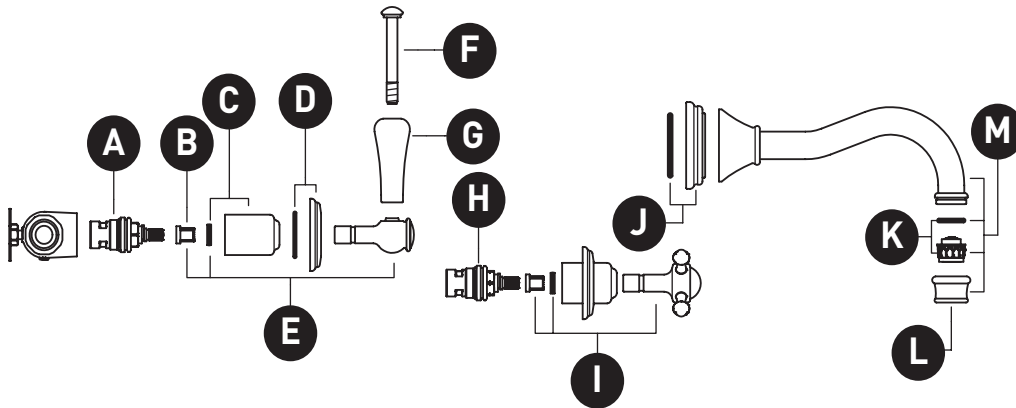

ROHL

**VEUILLEZ EFFECTUER VOTRE COMMANDE
PAR NO DE RÉFÉRENCE**

ILLUSTRATIONS DES PIÈCES

U.3783 U.3784

U.3783 - Poignée à levier de remplissage de baignoire à montage mural Georgian Era™

U.3784 - Poignée en croix pour remplisseur de baignoire à montage mural Georgian Era™

ROHL

PEDIR POR NÚMERO DE REFERENCIA

PIEZAS ILUSTRADAS

U.3783 U.3784

U.3783 - Palanca de llenado de tina de montaje en pared Georgian Era™

U.3784 - Manija en cruz para llenado de tina de montaje en pared Georgian Era™