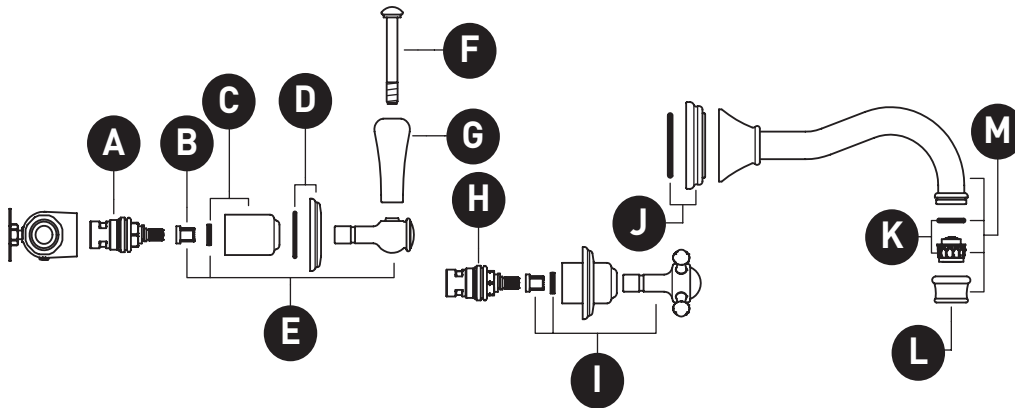

ROHL

PEDIR POR NÚMERO DE REFERENCIA

PIEZAS ILUSTRADAS

U.3783 U.3784

U.3783 - Palanca de llenado de tina de montaje en pared Georgian Era™

U.3784 - Manija en cruz para llenado de tina de montaje en pared Georgian Era™