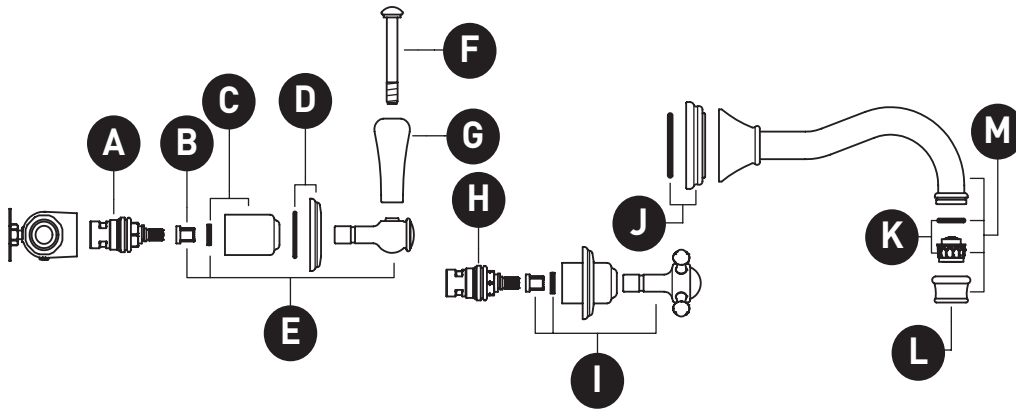

ORDER BY PART NUMBER

ILLUSTRATED PARTS

U.3783 U.3784

U.3783 - Georgian Era™ Wall Mount Tub Filler Lever Handle

U.3784 - Georgian Era™ Wall Mount Tub Filler Cross Handle

ID	Kit Number	Finish
A	9.13501(L) 9.13500 (R)	N/A
B	9.15402	N/A
C	9.12230*	See below
D	9.18230*	See below
E	9.24194*	See below
F	9.26760*	See below
G	9.21197* (H)(C)	See below
H	9.13501	N/A
I	9.01797* (H)(C)	See below
J	9.18256*	See below
K	9.20783*	See below
L	9.17374*	See below
M	9.25256	N/A

ROHL

**VEUILLEZ EFFECTUER VOTRE COMMANDE
PAR NO DE RÉFÉRENCE**

ILLUSTRATIONS DES PIÈCES

U.3783 U.3784

U.3783 - Poignée à levier de remplissage de baignoire à montage mural Georgian Era™

U.3784 - Poignée en croix pour remplisseur de baignoire à montage mural Georgian Era™

ROHL

PEDIR POR NÚMERO DE REFERENCIA

PIEZAS ILUSTRADAS

U.3783 U.3784

U.3783 - Palanca de llenado de tina de montaje en pared Georgian Era™

U.3784 - Manija en cruz para llenado de tina de montaje en pared Georgian Era™