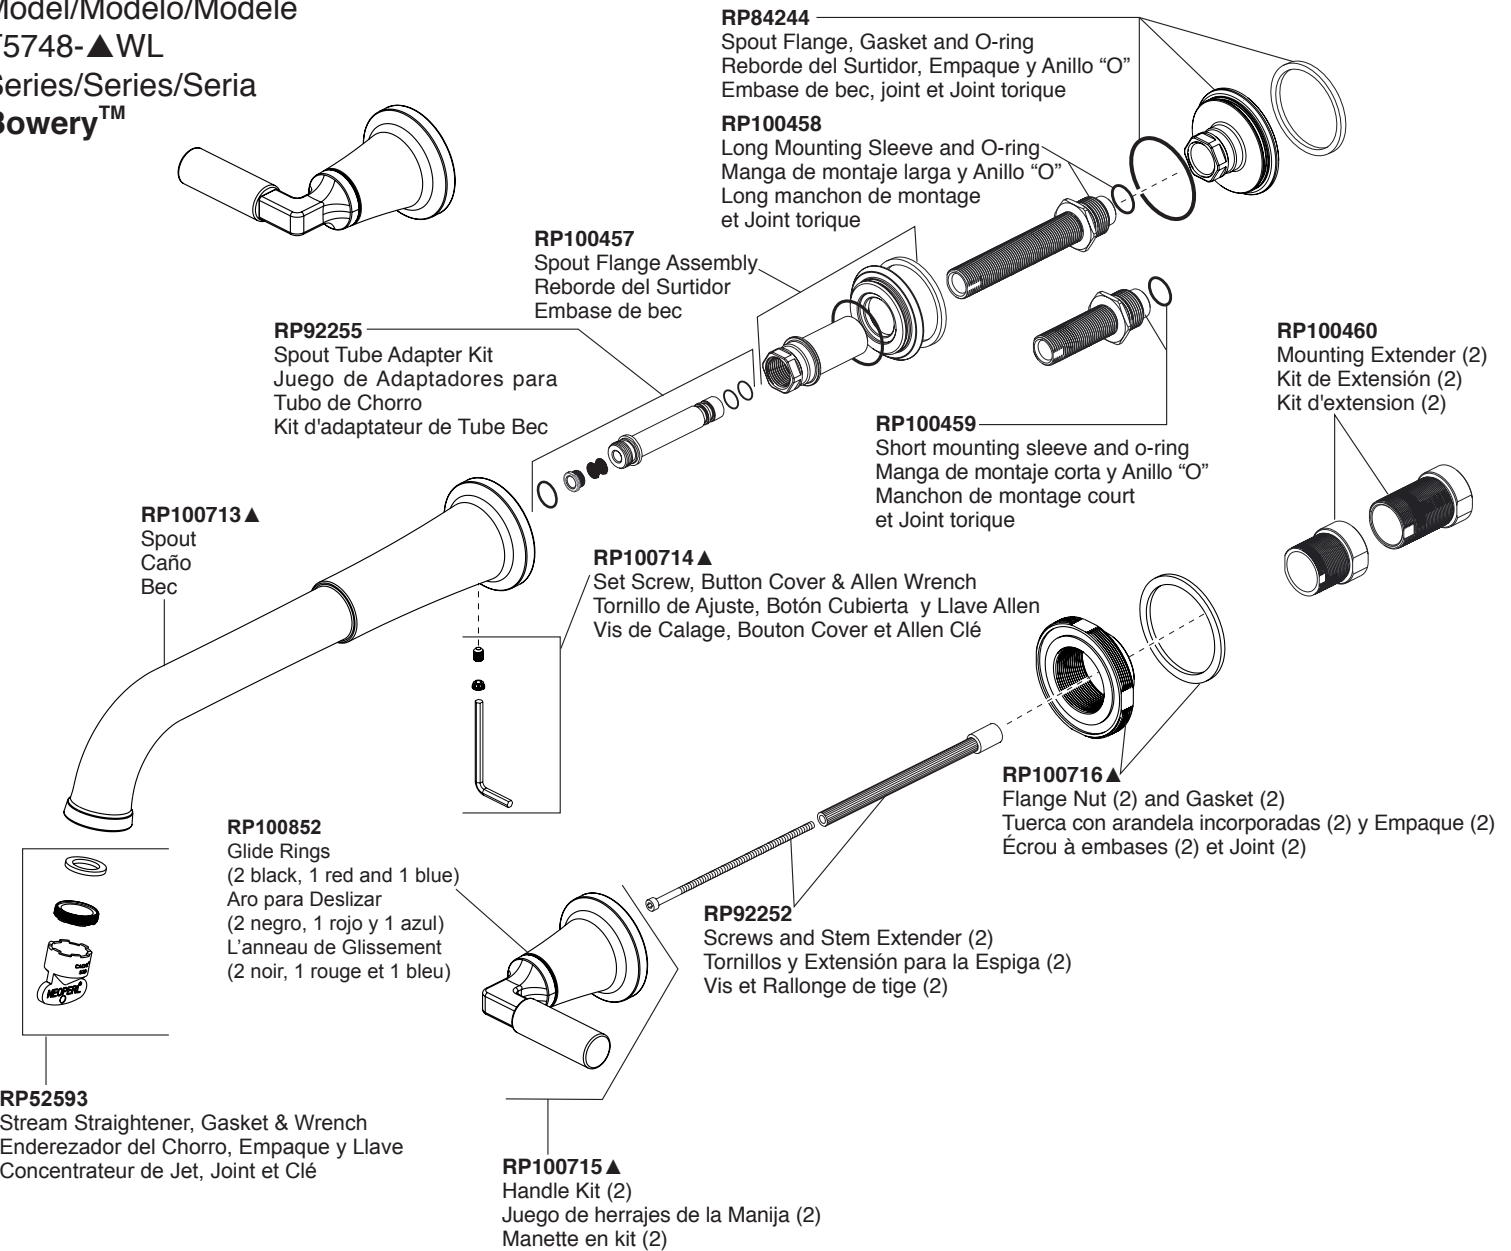

Model/Modelo/Modèle  
 T5748-▲WL  
 Series/Series/Seria  
**Bowery™**

▲ Specify Finish  
 Especificque el Acabado  
 Précisez le Fini

**\* Note / Nota / Note**

RP75838 & RP75786 Valve cartridges included in R3500-WL rough  
 RP75838 y RP75786 Cartucho de la válvula incluido en R3500-WL rough  
 RP75838 et RP75786Cartouche de soupape inclus dans R3500-WL brut