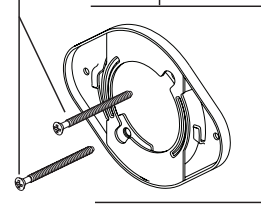

Models/Modelos/Modèles
T17248
 Series/Series/Seria
BOWERY™

52668▲
 Showerhead
 Cabeza de Rogadora
 Pomme de Douche

RP40593▲
 Shower Arm
 Brazo de la Rogadora
 Tuyau de Pomme de Douche

RP6025▲
 Shower Flange
 Pestaña de la Rogadora
 Colerette

RP23336
 O-Ring
 Anillo "O"
 Joint Torique

RP50879▲
 Trim Sleeve
 Manga de Franja
 Manchon de Finition

RP100723▲
 Escutcheon & Gasket
 Roseta y Empaque
 Rosace avec Orifice et Joint

RP5419
 Set Screw
 Tornillo de Ajuste
 Vis de Calage

RP46073
 Adapter Assembly
 Adaptador
 Adaptateur

RP78724
 Temperature Knob & Screw
 Perilla de la Temperatura y
 Tornillo Poigné de Vis de
 Température

NOTE: DO NOT overtighten
 screw. NOTA: NO apriete
 demasiado el tornillo.
 NOTE: NE serrez PAS trop la vis.

RP100452▲
 Tub Spout/Pull-up Diverter
 Surtidor de la bañera / desviador
 desplegable
 Bec de baignoire/Inverseur à tirette

RP100453▲
 Tub Spout/Non-Diverter
 Surtidor de la bañera / Sin
 desviador
 Bec de baignoire/Sans inverseur