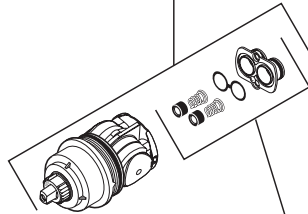

RP23336
 O-Ring
 Anillo "O"
 Joint Torique

RP50879▲
 Trim Sleeve
 Manga de Franja
 Manchon de Finition

RP100723▲
 Escutcheon & Gasket
 Roseta y Empaque
 Rosace avec Orifice et Joint

RP5419
 Set Screw
 Tornillo de Ajuste
 Vis de Calage

RP46073
 Adapter Assembly
 Adaptador
 Adaptateur

RP78724
 Temperature Knob & Screw
 Perilla de la Temperatura y
 Tornillo Poigné de Vis de
 Température

NOTE: DO NOT overtighten
 screw. NOTA: NO apriete
 demasiado el tornillo.
 NOTE: NE serrez PAS trop la vis.

RP100452▲
 Tub Spout/Pull-up Diverter
 Surtidor de la bañera / desviador
 desplegable
 Bec de baignoire/Inverseur à tirette

RP100453▲
 Tub Spout/Non-Diverter
 Surtidor de la bañera / Sin
 desviador
 Bec de baignoire/Sans inverseur