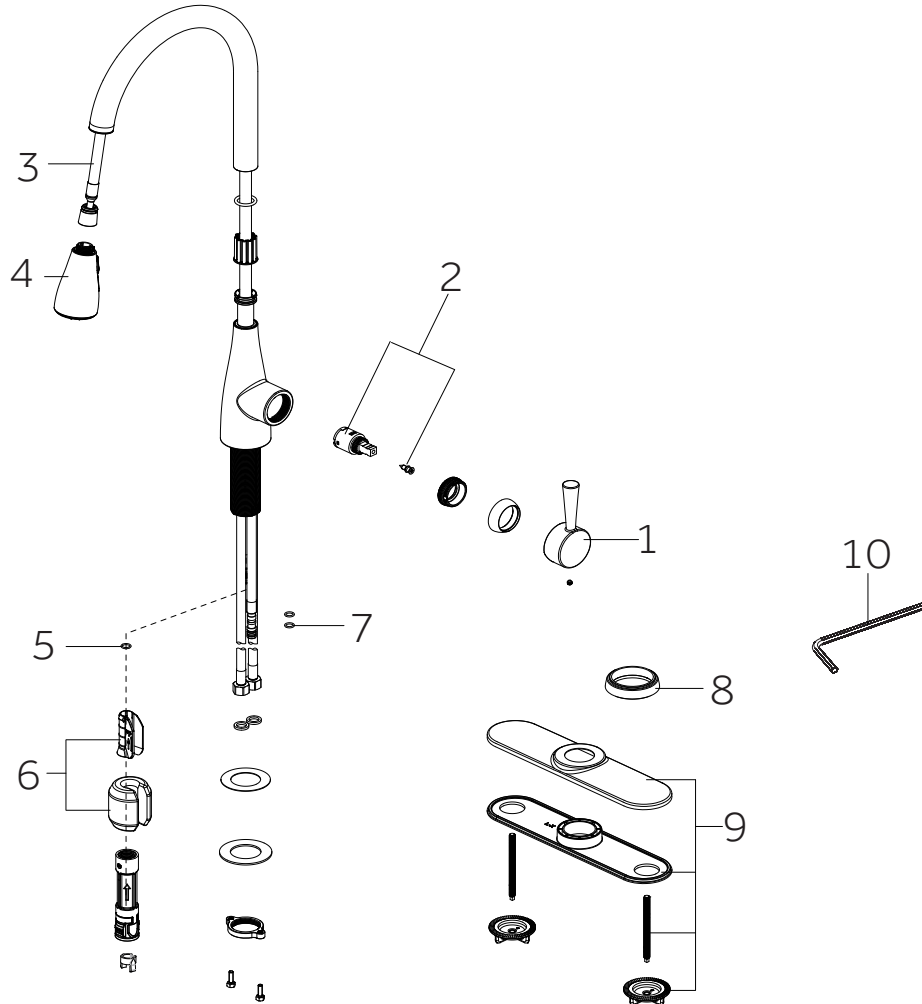

CALVERTON

SINGLE-HOLE PULL-DOWN KITCHEN FAUCET
GRIFO DE COCINA EXTRAÍBLE CON ÚNICO ORIFICIO
ROBINET DE CUISINE RÉTRACTABLE À UN TROU

SKU: 948398

No.	Part Name	Nombre de pieza	Pièce	Part No.
1	Handle	Llave	Poignée	OBPF713180*
2	Cartridge & Screw	Cartucho & Tornillo	Cartouche & Vis	OBPF220081
3	Hose	Manguera	Rondelle	OBPF670008
4	Sprayhead	Cabesal del Rociador	Tête de pulvérisation	OBPF638422*
5	O-Ring	Aro "O"	Joint torique	OBPF60024
6	Weight	Peso	Poids	OBPF7052564204
7	O-Ring	Aro "O"	Joint torique	OBPF60002
8	Flange	Ribete	Bride	OBPF180353*
9	Escutcheon	Placa decorativa	Entraxe	OBPF180352*
10	2.5mm Hex Allen Wrench	2.5mm Hex Llave Allen	2.5mm Hex Clé hexagonale	OBPF1RP70221

*Specify Finish / Especifica el Acabado / Spécifiez la Finition

Code: SHXCCA101