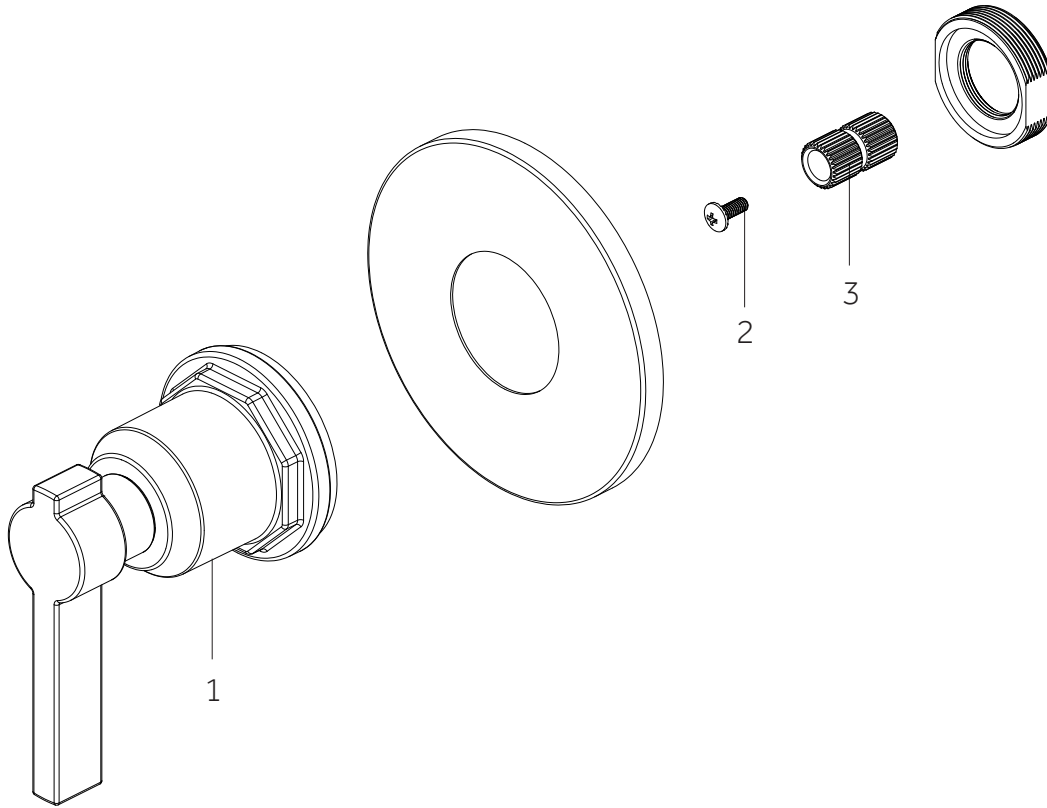

# HIBISCUS

VOLUME CONTROL TRIM

AJUSTE DE CONTROL DE VOLUMEN

GARNITURE DE CONTRÔLE DU VOLUME

SKU: 948555

No.	Part Name	Nombre de pieza	Pièce	Part No.
1	Handle	Llave	Poignée	OBPF713679*
2	Screw	Tornillo	Vis	OBPF150142
3	Connector	Conector	Raccorder	OBPF870350

\*Specify Finish / Especifica el Acabado / Spécifiez la Finition

Code: SHHB9007