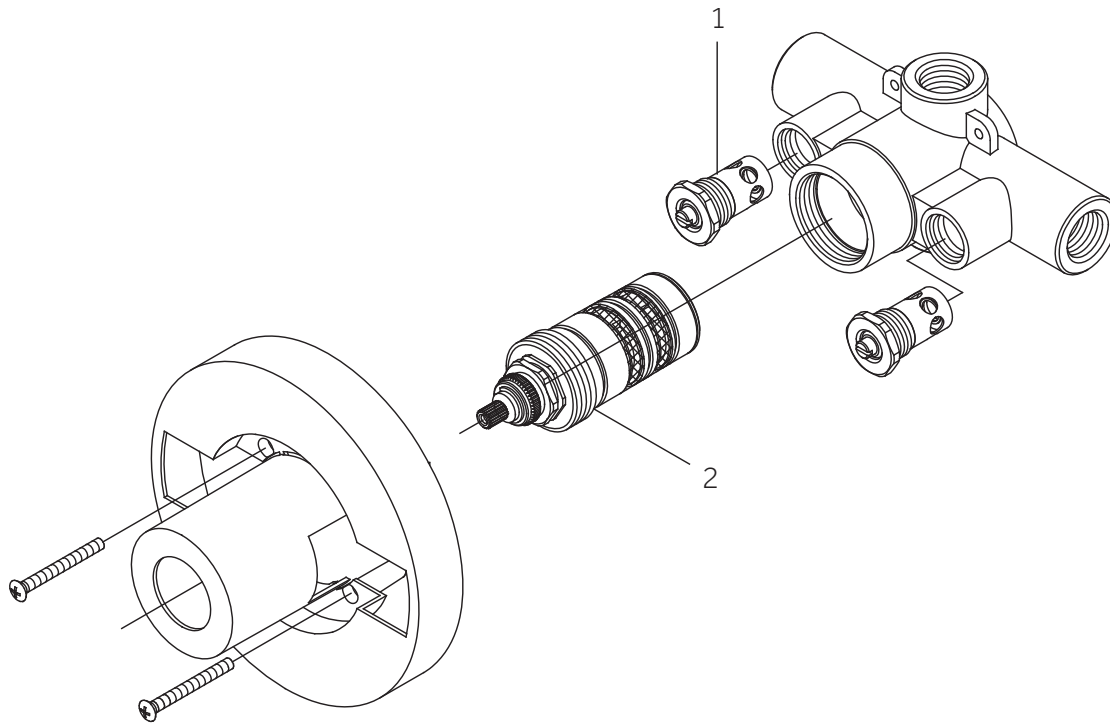

# GREYFIELD

THERMOSTATIC SHOWER VALVE TRIM

VÁVULA DE REGULACIÓN PARA DUCHA TERMOSTÁTICA

GARNITURE DE ROBINET DE DOUCHE THERMOSTATIQUE

SKU: 948556

No.	Part Name	Nombre de pieza	Pièce	Part No.
1	Check Valve & Stops	Válvula de retención y cuerpo	Clapet anti-retour et corps	OBPF3654851
2	1/2" Cartridge	1/2" Cartucho	1/2" Cartouche	SH6004CRT
	3/4" Cartridge	3/4" Cartucho	3/4" Cartouche	SH6006CRT

Code: SH6004,SH6006

# GREYFIELD

THERMOSTATIC SHOWER VALVE TRIM

VÁVULA DE REGULACIÓN PARA DUCHA TERMOSTÁTICA

GARNITURE DE ROBINET DE DOUCHE THERMOSTATIQUE

SKU: 948556

No.	Part Name	Nombre de pieza	Pièce	Part No.
1	Handle	Llave	Poignée	OBPF7F13022*
2	Handle Seat	Asiento de la manija	Poignée Siège	OBPF7F13023*
3	Screw	Tornillo	Vis	OBPF50026CP
4	Screw	Tornillo	Vis	OBPF150142