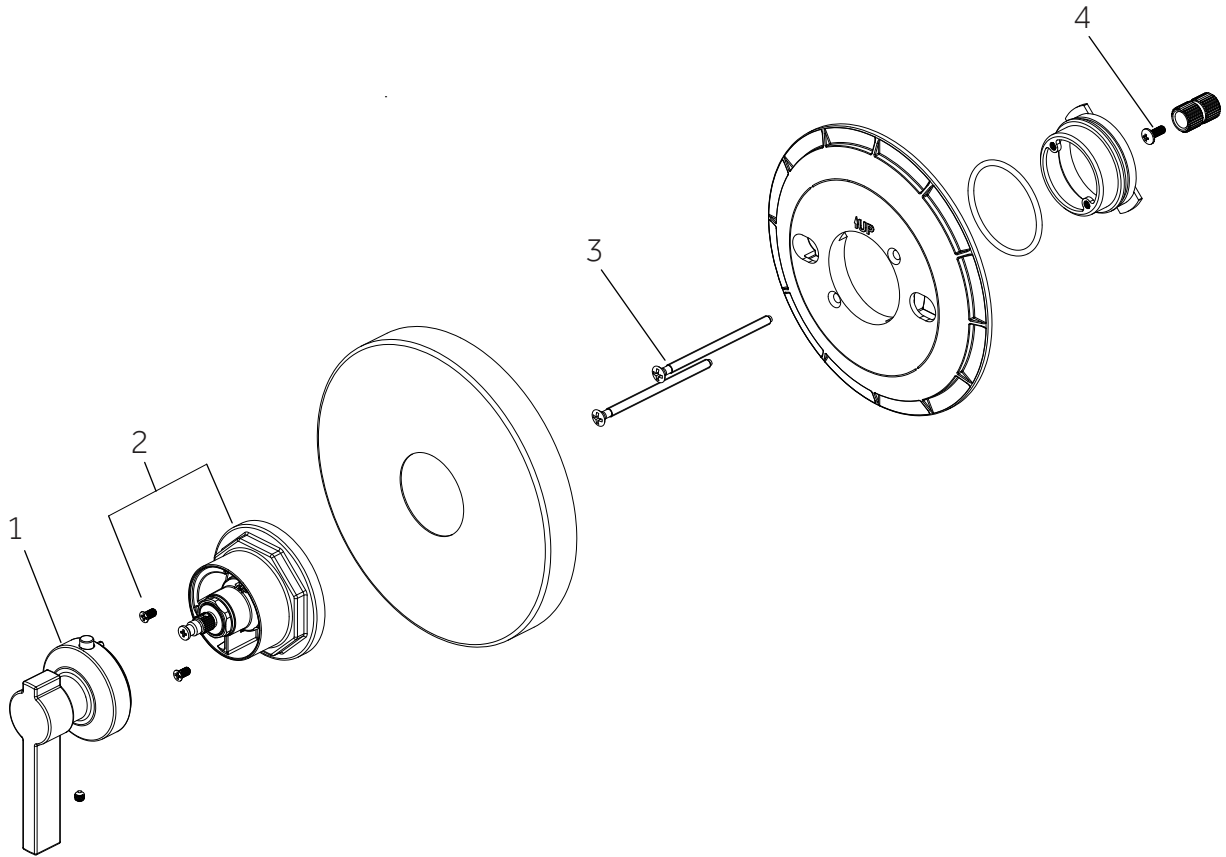

# GREYFIELD

THERMOSTATIC SHOWER VALVE TRIM

VÁVULA DE REGULACIÓN PARA DUCHA TERMOSTÁTICA

GARNITURE DE ROBINET DE DOUCHE THERMOSTATIQUE

SKU: 948556

No.	Part Name	Nombre de pieza	Pièce	Part No.
1	Check Valve & Stops	Válvula de retención y cuerpo	Clapet anti-retour et corps	OBPF3654851
2	1/2" Cartridge	1/2" Cartucho	1/2" Cartouche	SH6004CRT
	3/4" Cartridge	3/4" Cartucho	3/4" Cartouche	SH6006CRT

Code: SH6004,SH6006

# GREYFIELD

THERMOSTATIC SHOWER VALVE TRIM

VÁVULA DE REGULACIÓN PARA DUCHA TERMOSTÁTICA

GARNITURE DE ROBINET DE DOUCHE THERMOSTATIQUE

SKU: 948556

No.	Part Name	Nombre de pieza	Pièce	Part No.
1	Handle	Llave	Poignée	OBPF7F13022*
2	Handle Seat	Asiento de la manija	Poignée Siège	OBPF7F13023*
3	Screw	Tornillo	Vis	OBPF50026CP
4	Screw	Tornillo	Vis	OBPF150142