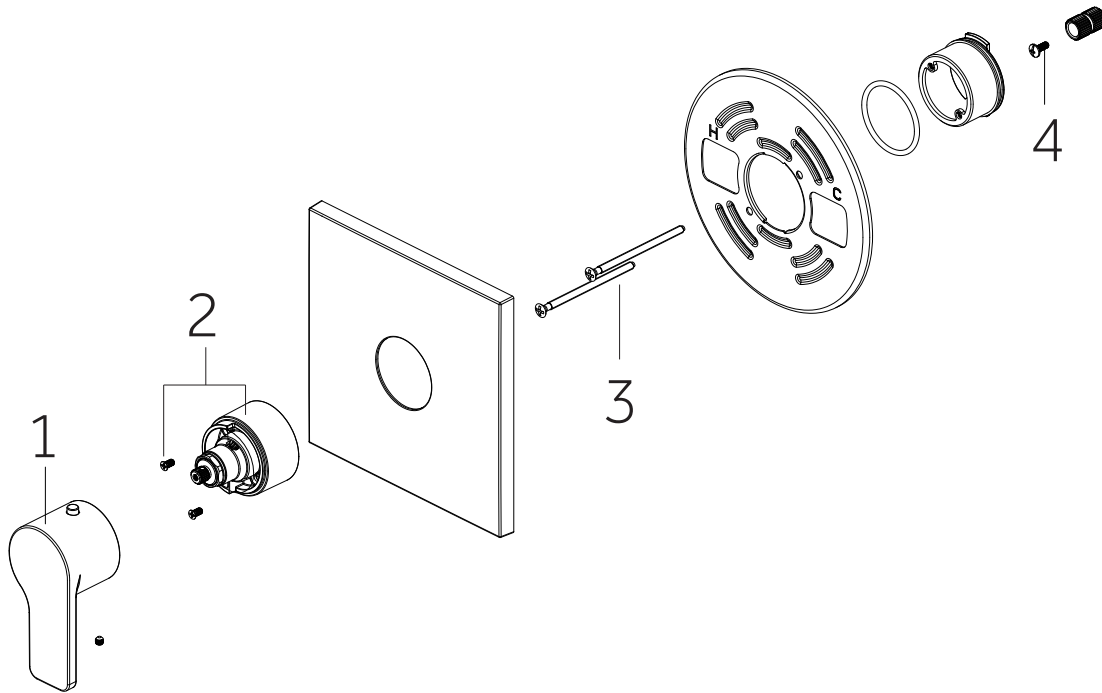

HIBISCUS

THERMOSTATIC SHOWER VALVE TRIM

VÁVULA DE REGULACIÓN PARA DUCHA TERMOSTÁTICA

GARNITURE DE ROBINET DE DOUCHE THERMOSTATIQUE

SKU: 948558

No.	Part Name	Nombre de pieza	Pièce	Part No.
1	Handle Assembly	Ensamblaje de la Manija	Manette	OBPF7F13019*
2	Handle Seat	Asa de Asiento	Poignée Siège	OBPF7F13020*
3	Screw	Tornillo	Vis	OBPF50026CP
4	Screw	Tornillo	Vis	OBPF150142

*Specify Finish / Especifica el Acabado / Spécifiez la Finition

Code: SHHB9009