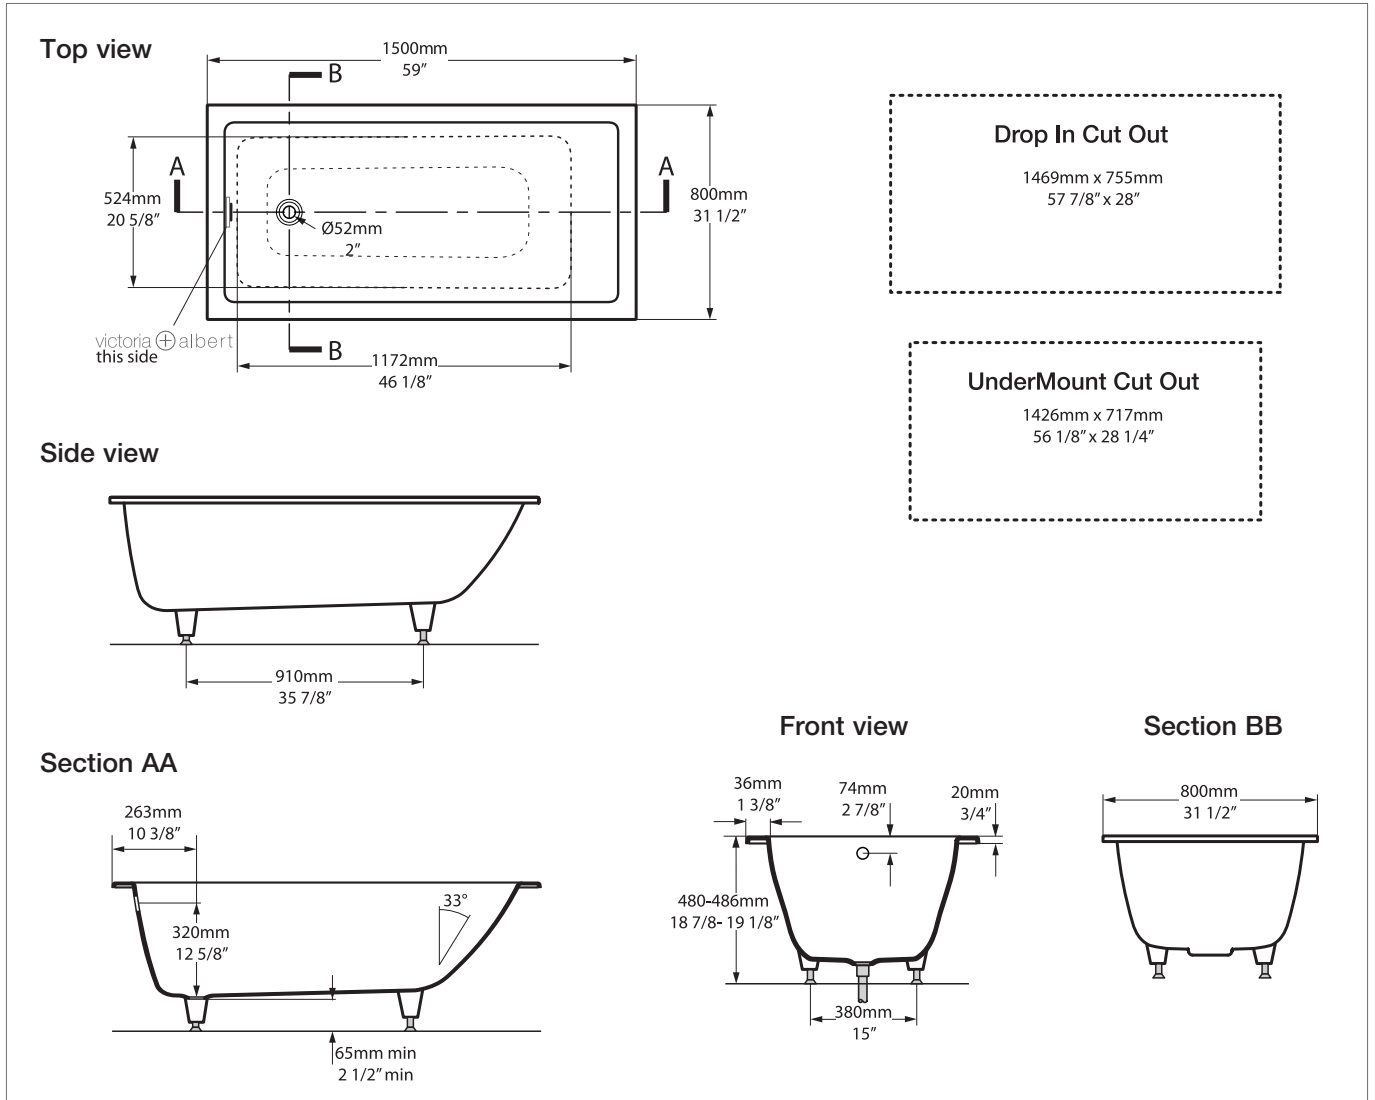

Kaldera 2 Undermount Or Drop-In Bathtub

KAL2-N-LH-SW-IO / KAL2-N-RH-SW-IO / KAL2-N-SW-IO

Recommended drain: K-13-xx

• All measurements subject to +/-5% tolerance

25
years

CE

8
years

Guaranteed for commercial use for 8 years
8 ans de garantie pour un usage commercial
Garantía de 8 años para uso comercial