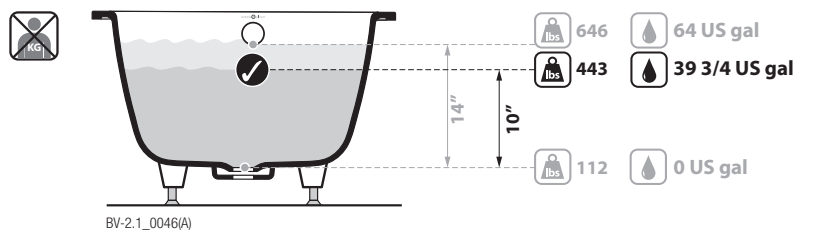

Kaldera 2 Undermount Or Drop-In Bathtub

KAL2-N-LH-SW-IO / KAL2-N-RH-SW-IO / KAL2-N-SW-IO

Recommended drain: K-13-xx

• All measurements subject to +/-5% tolerance

25
years

CE

8
years

Guaranteed for commercial use for 8 years
8 ans de garantie pour un usage commercial
Garantía de 8 años para uso comercial