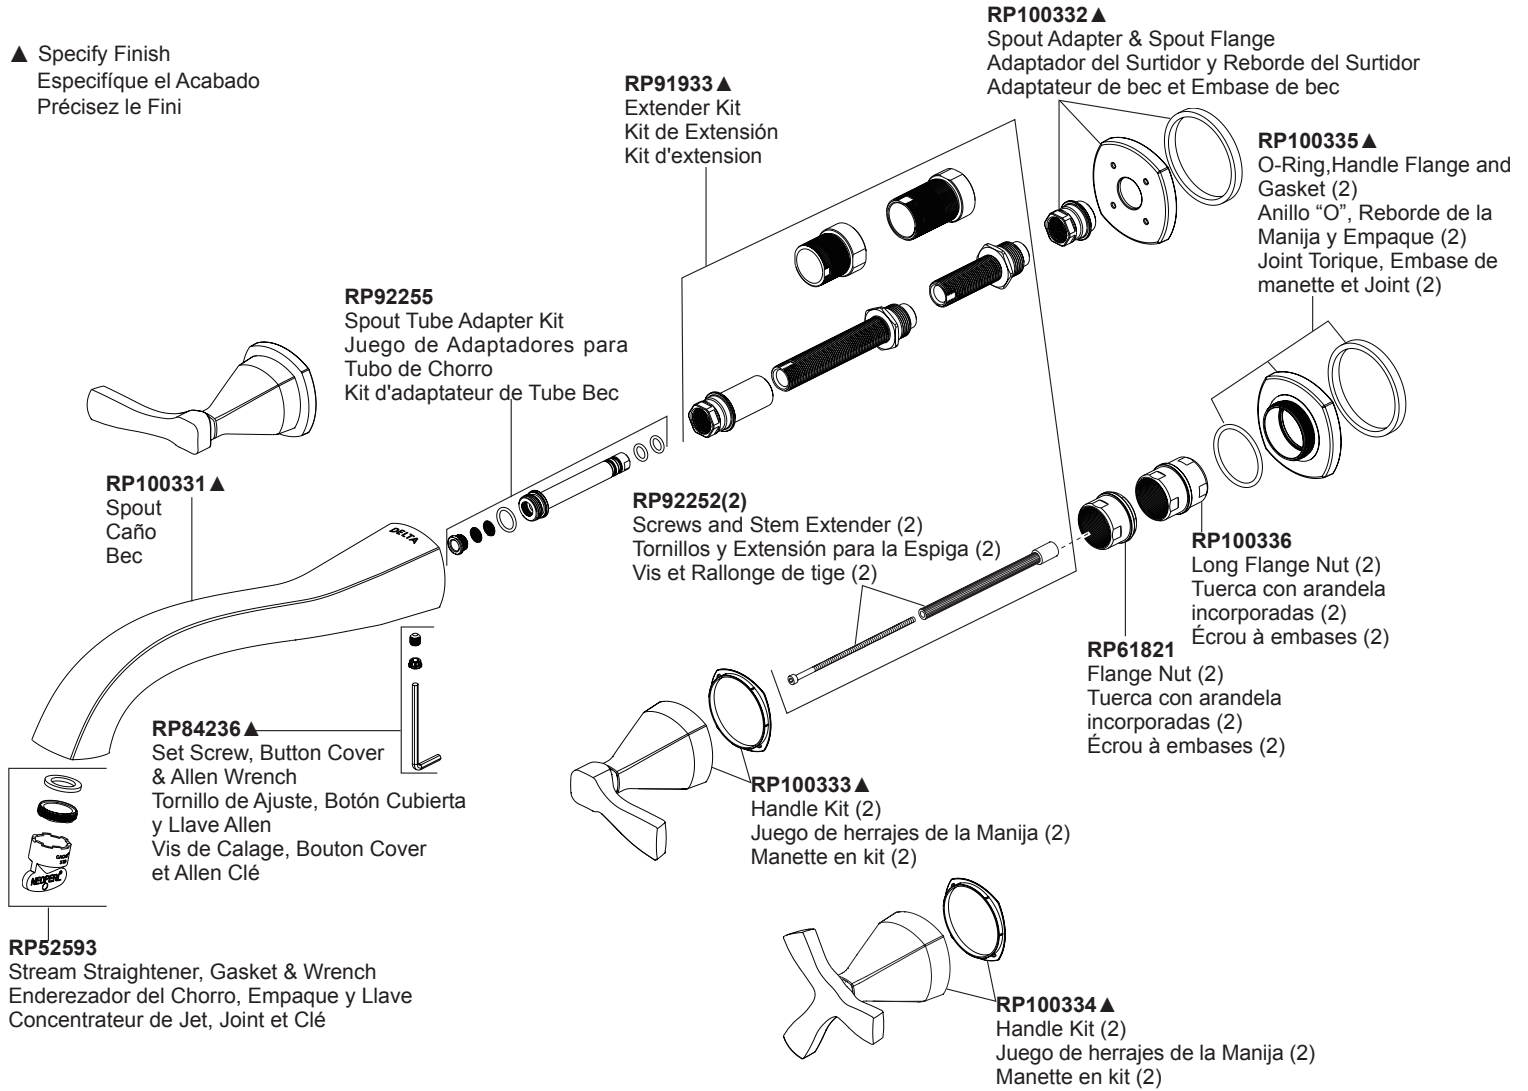

Model/Modelo/Modèle
 T5776-▲WL, T57766-▲WL
 Series/Series/Seria
Stryke™

▲ Specify Finish
 Especifique el Acabado
 Précisez le Fini

*** Note / Nota / Note**

RP75838 Valve cartridge included in R3500-WL rough
 RP75838 Cartucho de la válvula incluido en R3500-WL rough
 RP75838 Cartouche de soupape inclus dans R3500-WL brut