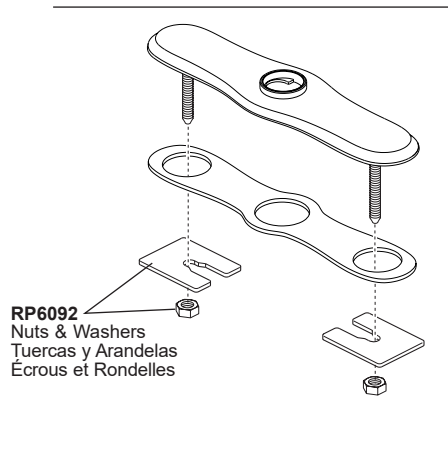

**RP54972▲**  
Cap  
Casquete  
Embase

**RP100570▲**  
Set Screw & Button  
Boton y tornillo de ajuste  
Bouton et vis de calage

**RP60911**  
Clip  
Presilla  
Agrafe

**RP53468**  
Check Valves  
Válvulas Checadoras  
Clapets de non-retour

**RP50952**  
Cut -To - Fit Plastic Sleeves  
Mangas plásticas para cortar a la medida  
Manchons de plastique sectionnés

**RP51243**  
Inlet Gaskets  
Empaques de entrada  
Joints d'entrée

▲Specify Finish/Especifique el Acabado/Précisez le Fini

**RP30395**  
 Vented Funnel  
 (Accessory Order Only)  
 Embudo  
 (Orden de accesorio solamente)  
 Entonnoir  
 (Livrable séparément seulement)

**RP100299**▲  
 Optional 10" Escutcheon with 8" Centers,  
 Mounting Screws and gasket (not included)  
 Chapa opcional de 10" de 8" centros, Tornillos  
 para la Instalación y Empaque  
 (no incluido)  
 Plaque de finition facultative de 10 po pour 8  
 po centres, vis de montage, écrous, rondelles  
 et joint (non inclus)