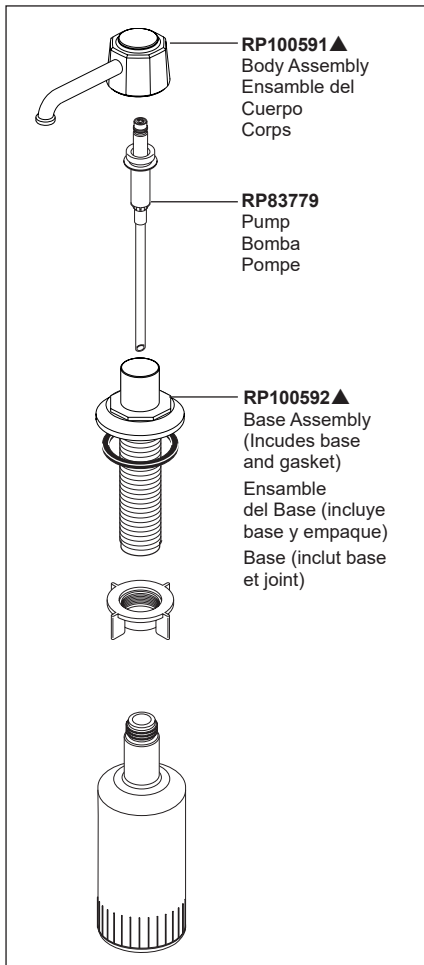

Accessory Order Only / Solo para ordenar accesorios / Accessoire livrable séparément

RP100487▲
Dispenser Assembly
(Accessory order only)
Ensamble del Dispensador
(Orden de accesorio solamente)
Distributeur
(livrable séparément seulement)

RP30395
Vented Funnel
(Accessory Order Only)
Embudo
(Orden de accesorio solamente)
Entonnoir
(Livrable séparément seulement)