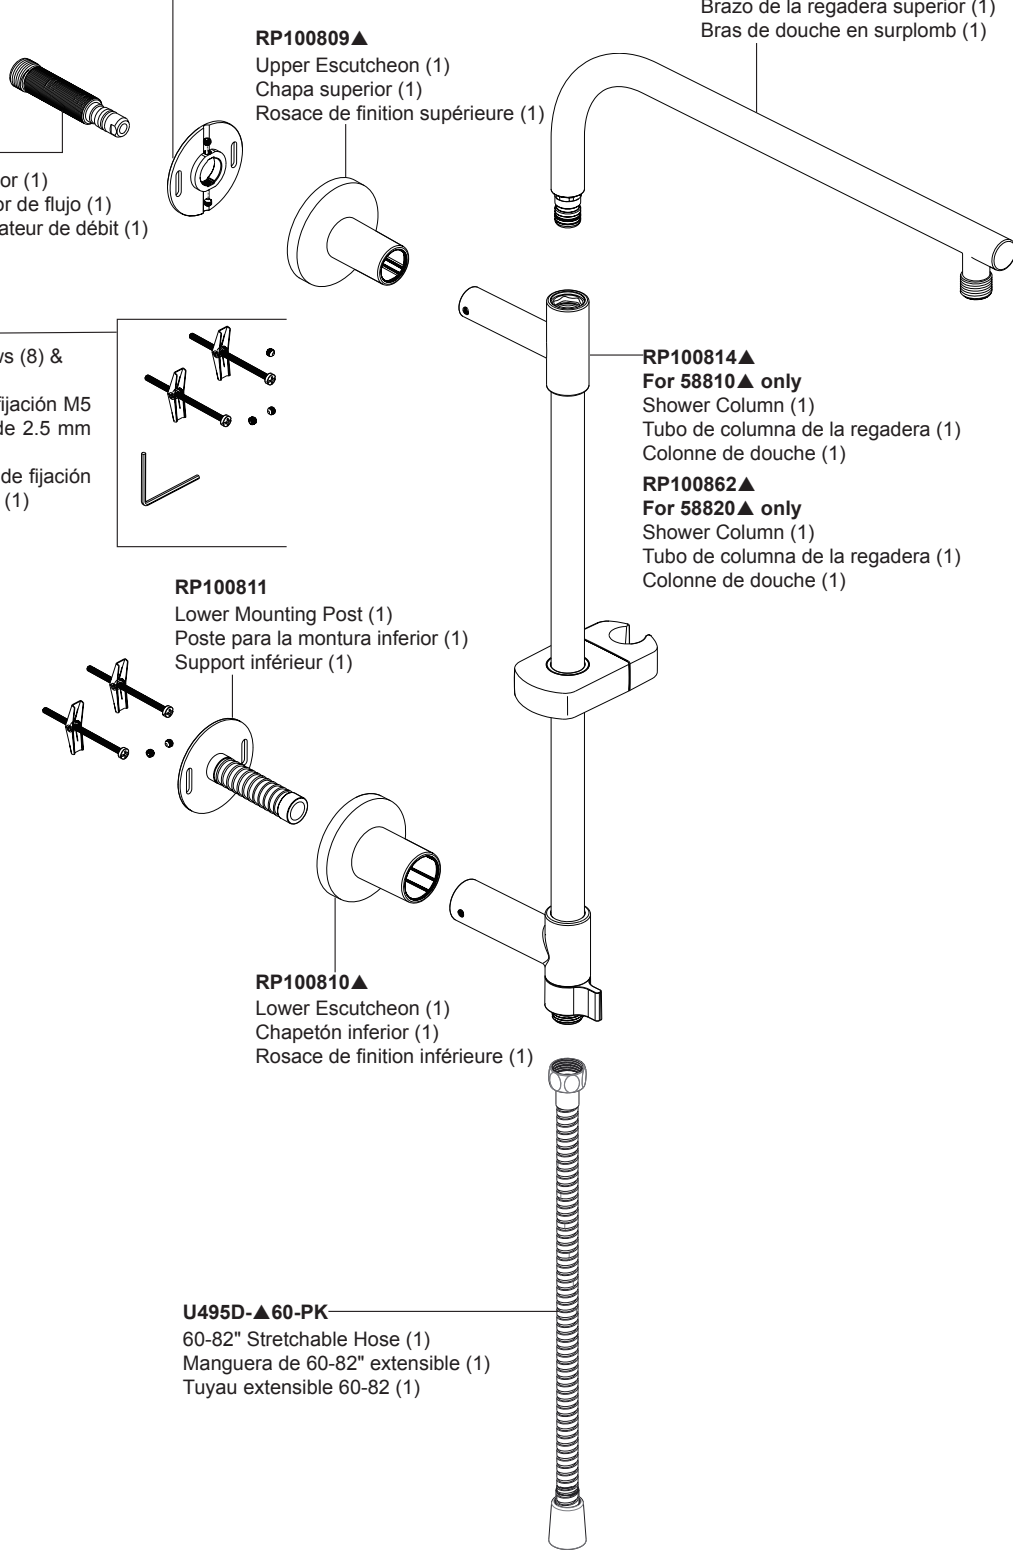

RP100809▲

Upper Escutcheon (1)
Chapa superior (1)
Rosace de finition supérieure (1)

RP100812

M4 Toggle Bolts (4), M5 Set Screws (8) &
2.5 mm Hex Wrench (1)
Tornillo de fiador (4), Tornillos de fijación M5
(8) y Llave de tuerca hexagonal de 2.5 mm
(1)
Boulon à ailettes M4 (4), Tornillos de fijación
M5 (8) et Clé hexagonale 2,5 mm (1)

RP100811

Lower Mounting Post (1)
Poste para la montura inferior (1)
Support inférieur (1)

RP100810▲

Lower Escutcheon (1)
Chapetón inferior (1)
Rosace de finition inférieure (1)

RP100814▲

For 58810▲ only
Shower Column (1)
Tubo de columna de la regadera (1)
Colonne de douche (1)

RP100862▲

For 58820▲ only
Shower Column (1)
Tubo de columna de la regadera (1)
Colonne de douche (1)

U495D-▲60-PK

60-82" Stretchable Hose (1)
Manguera de 60-82" extensible (1)
Tuyau extensible 60-82 (1)

Parts Not Included: / Partes no incluidas: / Parties non incluses:

Item/Artículo/Article	Part/ Partes/ Parties	Part Name/ Nombre de la pieza / Nomenclature des pièces
RP100181		Inlet Adapter With Integrated 1.75 GPM Flow Regulator Adaptador de entrada con regulador de flujo integrado de 1,75 GPM Adaptateur d'Entrée avec Régulateur de Débit Intégré 1,75 GPM