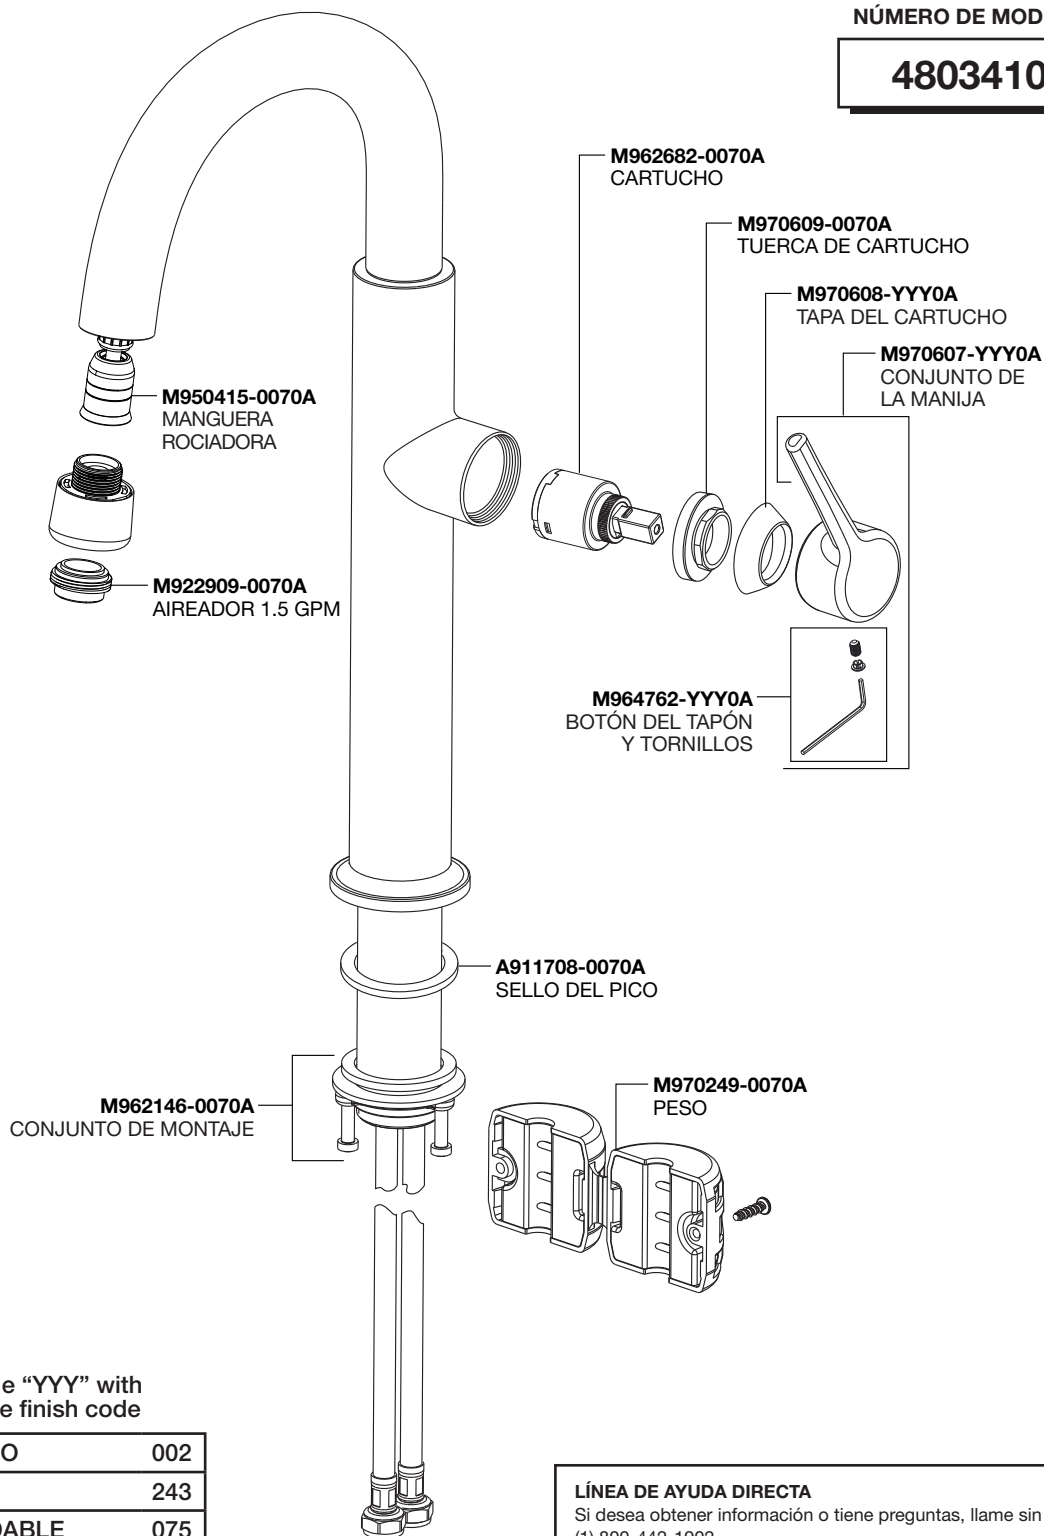

Studio-S® Llave para cocina con manija para tirar hacia abajo - Barra

NÚMERO DE MODELO

4803410

Replace the "YYY" with
appropriate finish code

CROMO PULIDO	002
NEGRO MATE	243
ACERO INOXIDABLE	075

LÍNEA DE AYUDA DIRECTA