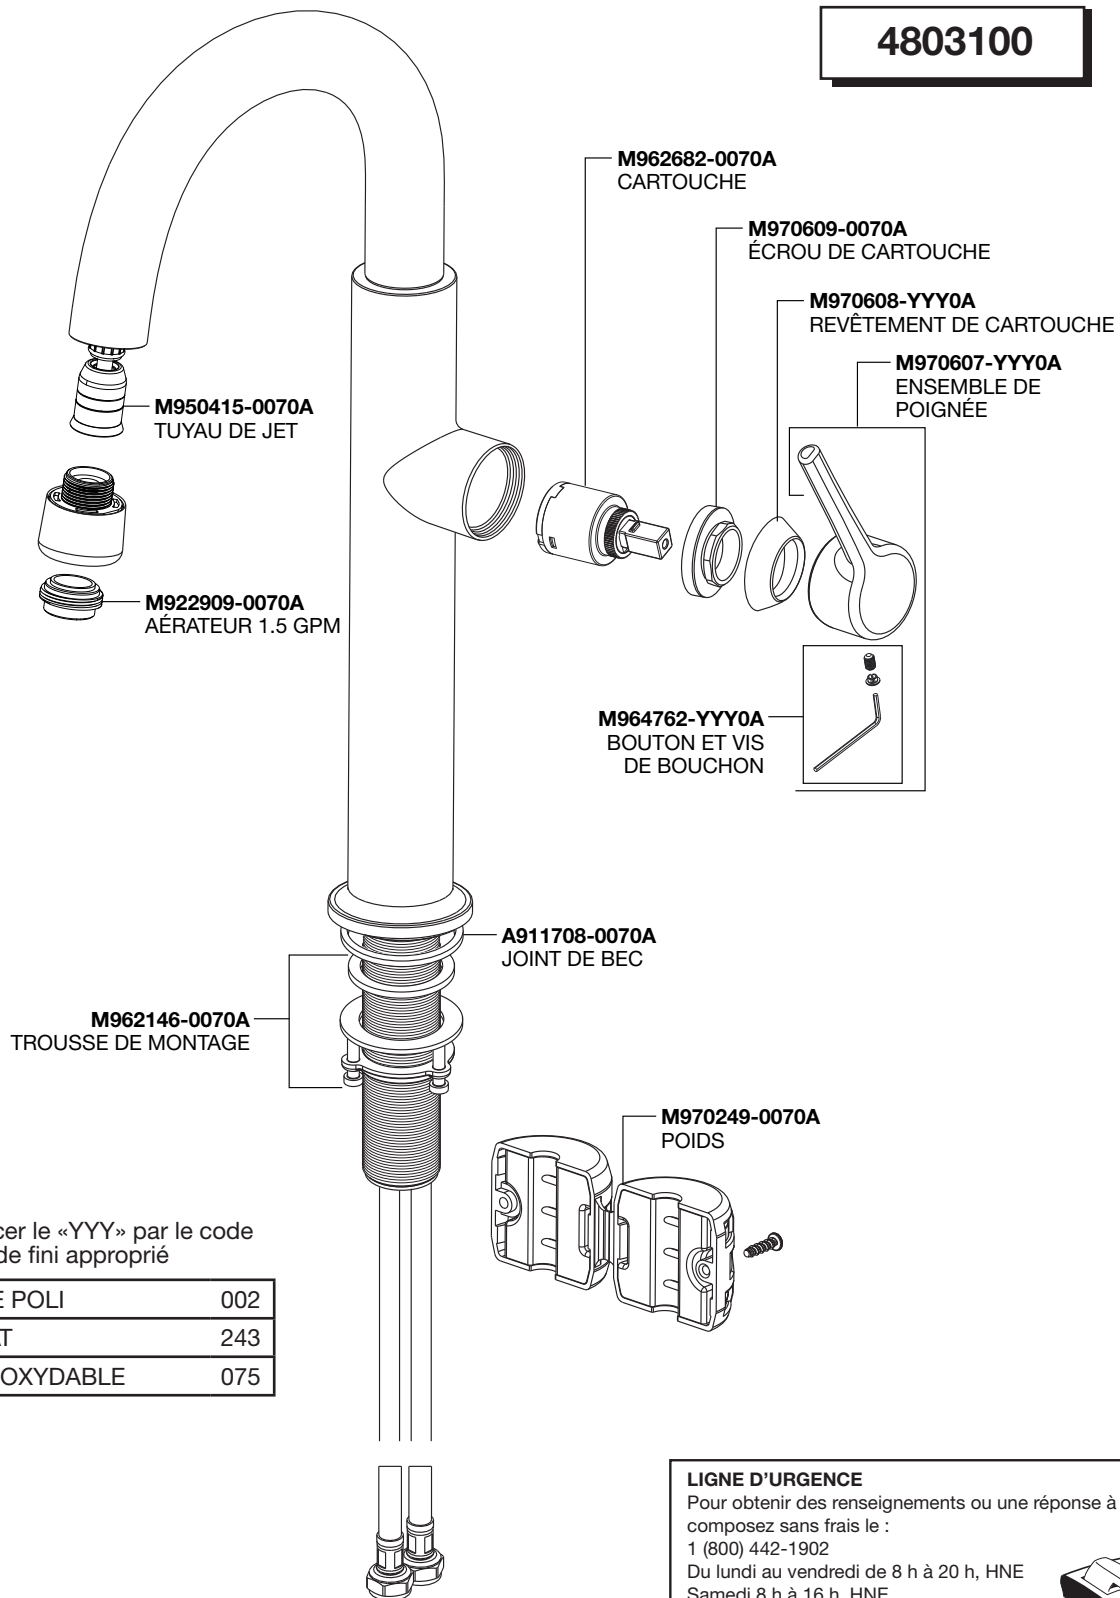

Studio-S® Llave para cocina con manija para tirar hacia abajo - Barra

NÚMERO DE MODELO

4803410

Replace the "YYY" with
appropriate finish code

CROMO PULIDO	002
NEGRO MATE	243
ACERO INOXIDABLE	075

LÍNEA DE AYUDA DIRECTA

Los días de semana de 8:00 a.m. a 7:00 p.m.

Hora normal del este

EN MÉXICO: 01-800-839-1200

PART OF LIXIL

American Standard

Studio-S^{MD} Robinet de cuisine et bar amovible

NUMÉRO DU MODÈLE

4803100