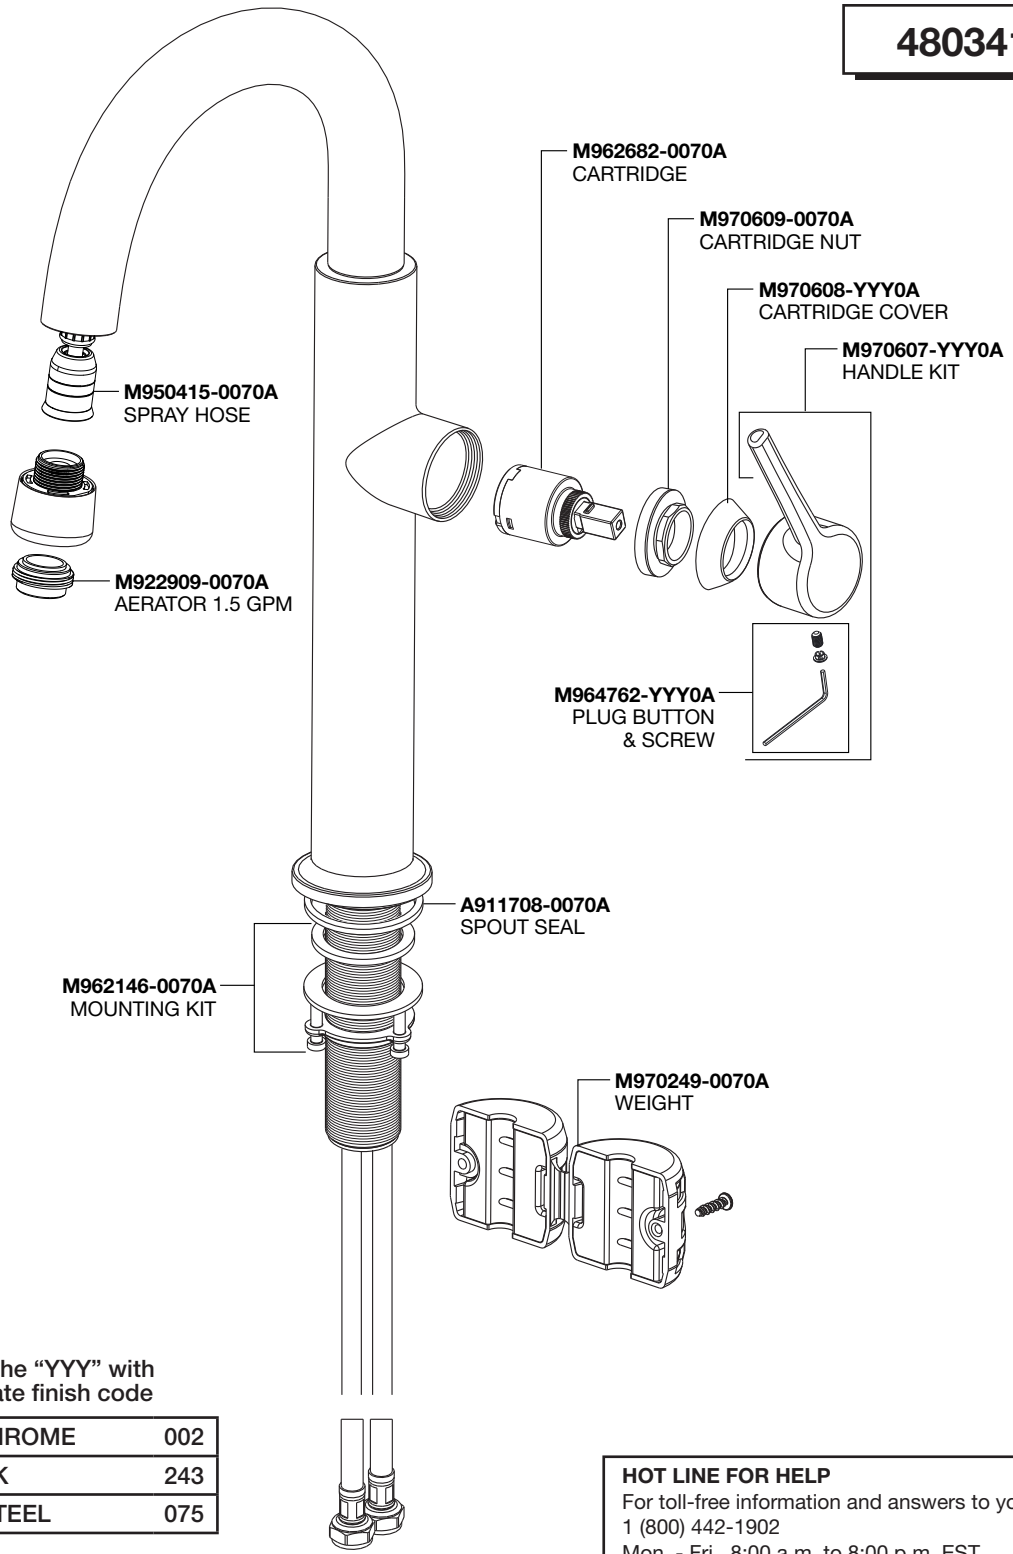

American Standard

Studio-S® Pull-Down Bar Kitchen Faucet

MODEL NUMBERS

4803410

Replace the "YYY" with appropriate finish code

POLISHED CHROME	002
MATTE BLACK	243
STAINLESS STEEL	075

HOT LINE FOR HELP

For toll-free information and answers to your questions, call:
1 (800) 442-1902

Studio-S® Llave para cocina con manija para tirar hacia abajo - Barra

NÚMERO DE MODELO

4803410

Replace the "YYY" with
appropriate finish code

CROMO PULIDO	002
NEGRO MATE	243
ACERO INOXIDABLE	075

LÍNEA DE AYUDA DIRECTA