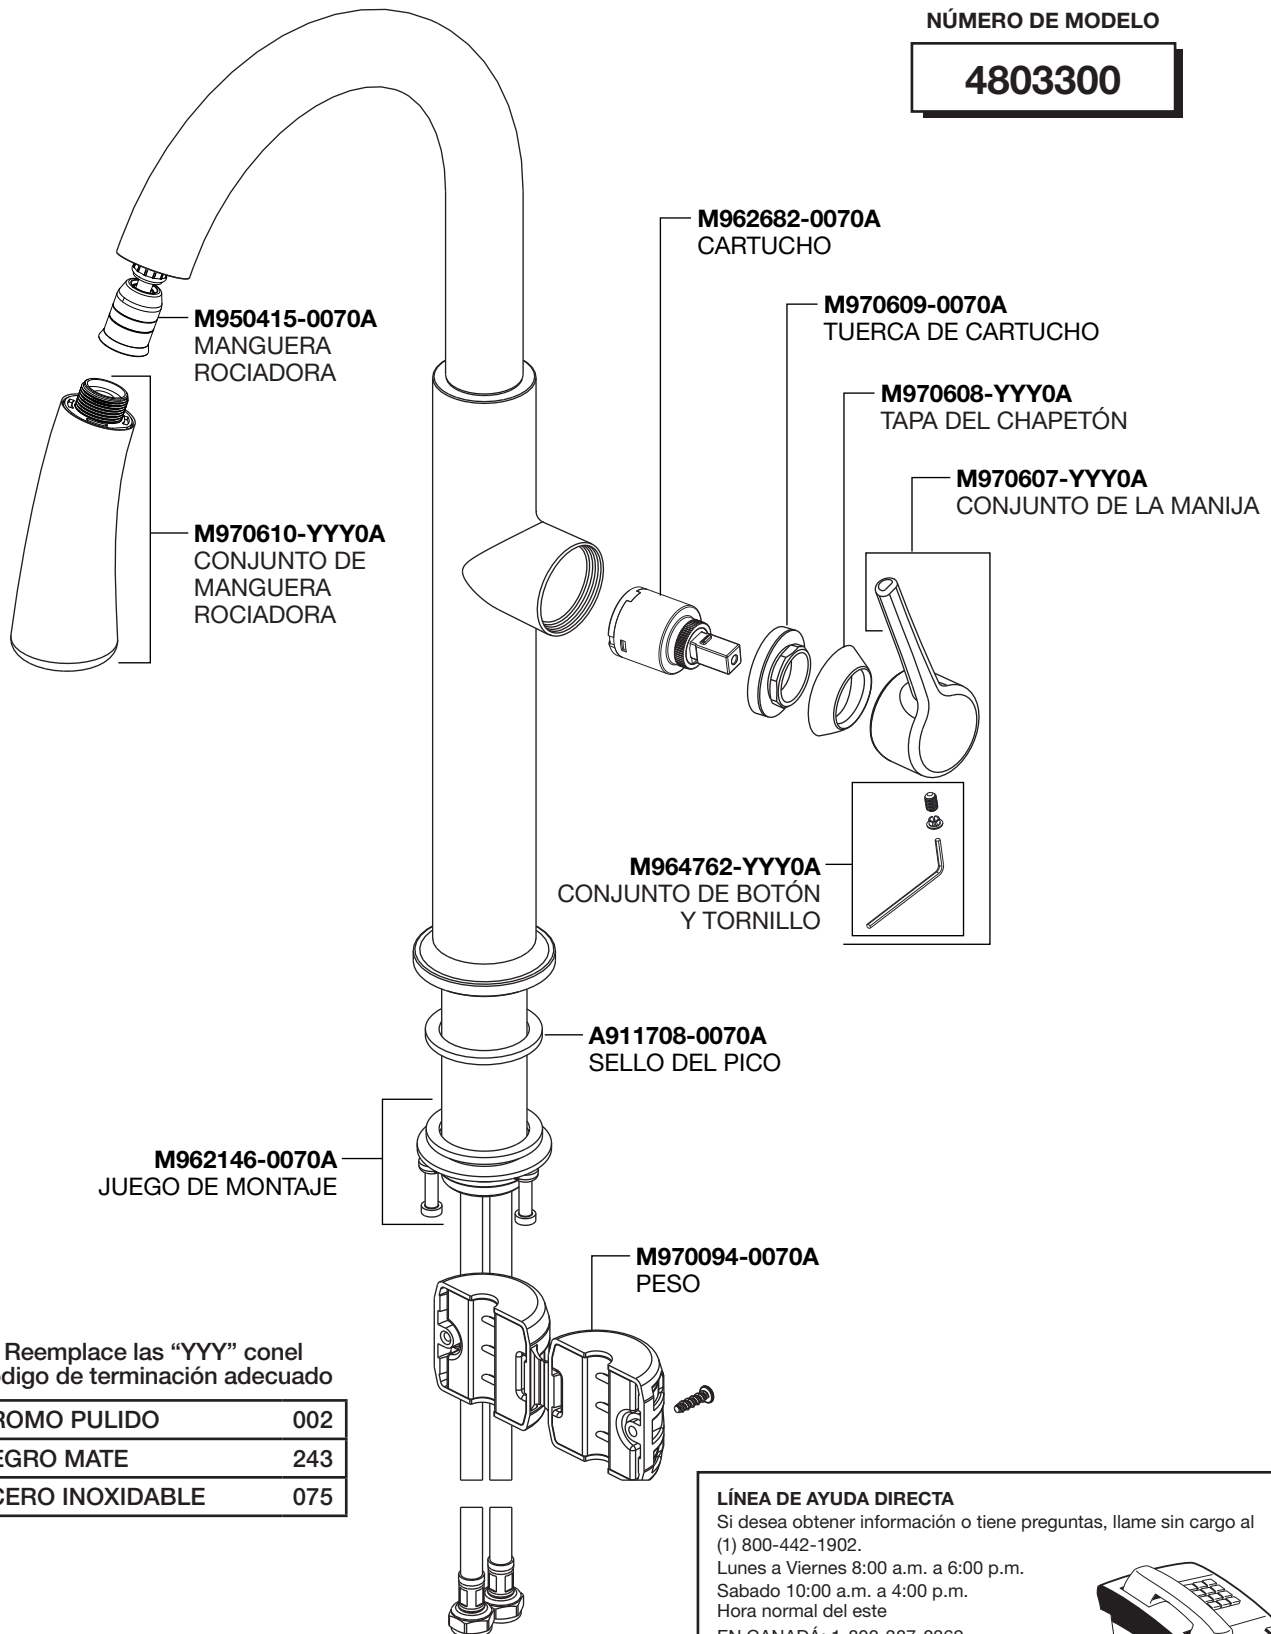

Studio-S^{MD} Robinet de cuisine amovible

NUMÉRO DU MODÈLE

4803300

Remplacer le «YYY» par le code de fini approprié

CHROME POLI	002
NOIR MAT	243
ACIER INOXYDABLE	075

LIGNE D'URGENCE

Pour obtenir des renseignements ou une réponse à vos questions, composez sans frais le :

American Standard

Studio-S® Llave para cocina con manija para tirar hacia abajo

NÚMERO DE MODELO

4803300

Reemplace las "YYY" con el código de terminación adecuado

CROMO PULIDO	002
NEGRO MATE	243
ACERO INOXIDABLE	075