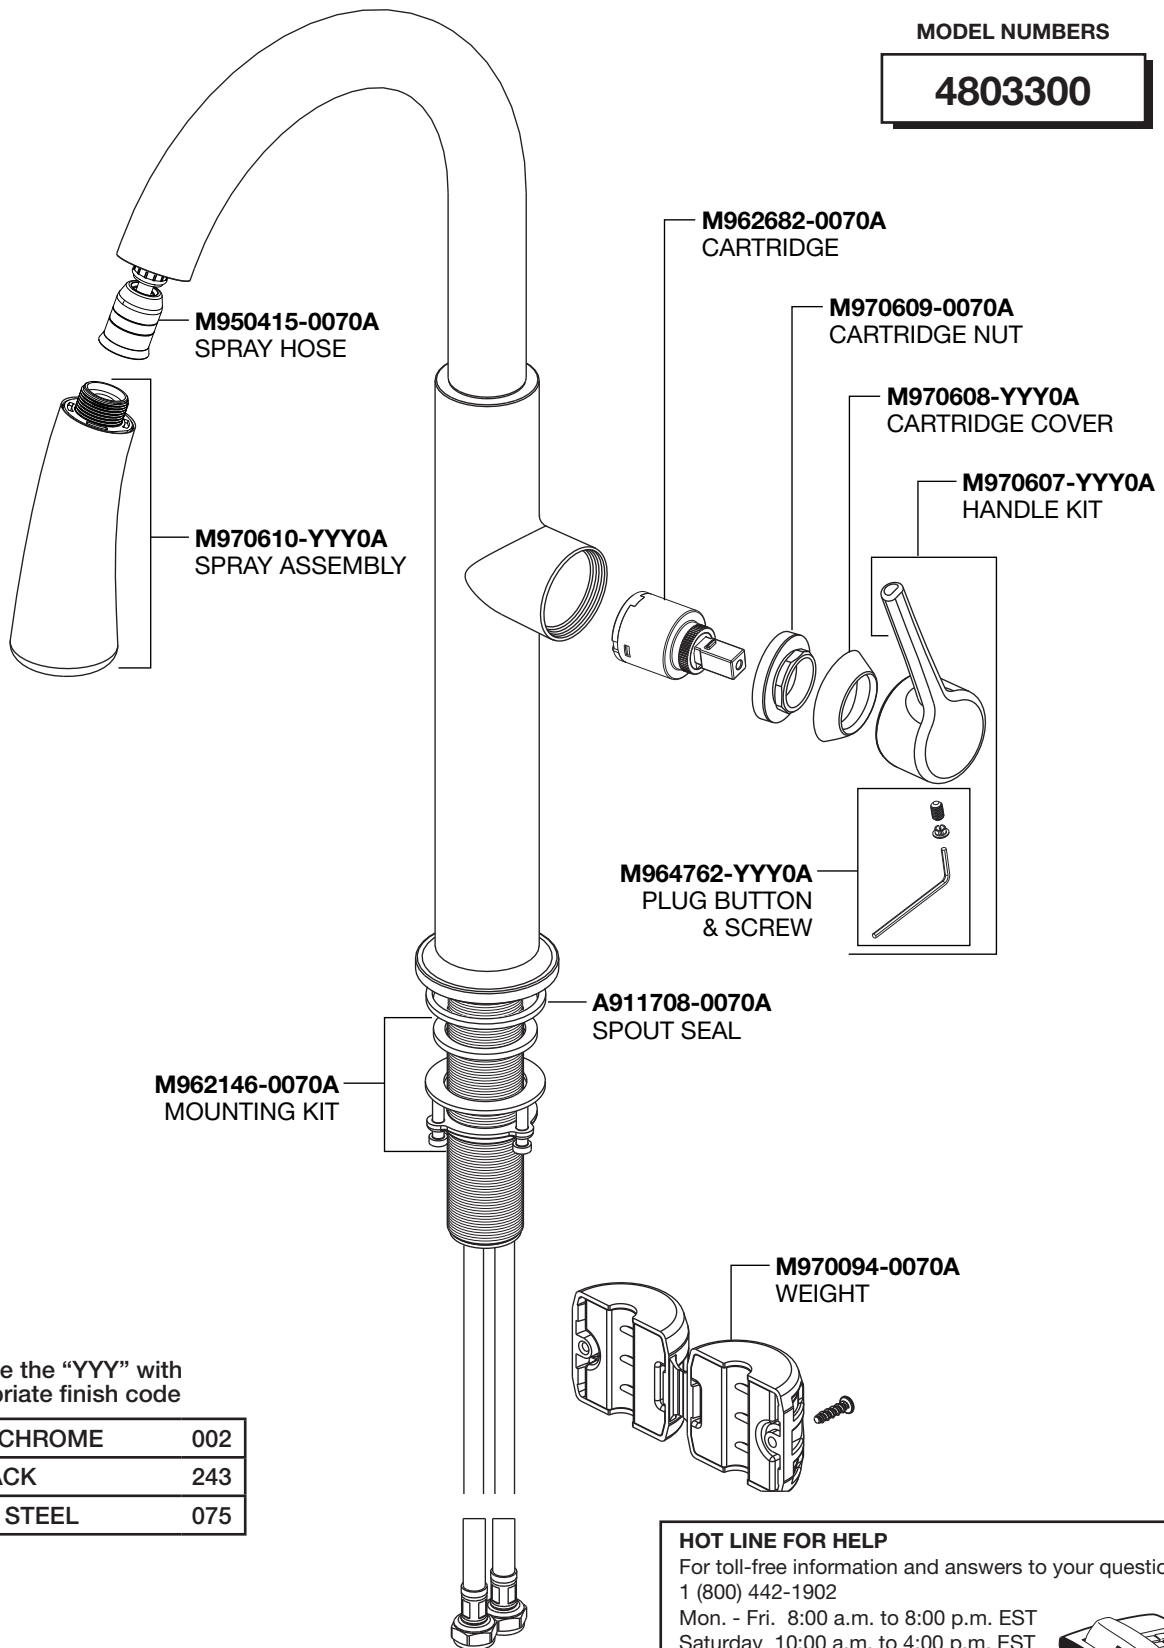

American Standard

Studio-S® Pull-Down Kitchen Faucet

MODEL NUMBERS

4803300

Replace the "YYY" with appropriate finish code

POLISHED CHROME	002
MATTE BLACK	243
STAINLESS STEEL	075

HOT LINE FOR HELP

For toll-free information and answers to your questions, call:
1 (800) 442-1902

Studio-S^{MD} Robinet de cuisine amovible

NUMÉRO DU MODÈLE

4803300

Remplacer le «YYY» par le code de fini approprié

CHROME POLI	002
NOIR MAT	243
ACIER INOXYDABLE	075

LIGNE D'URGENCE

Pour obtenir des renseignements ou une réponse à vos questions, composez sans frais le :