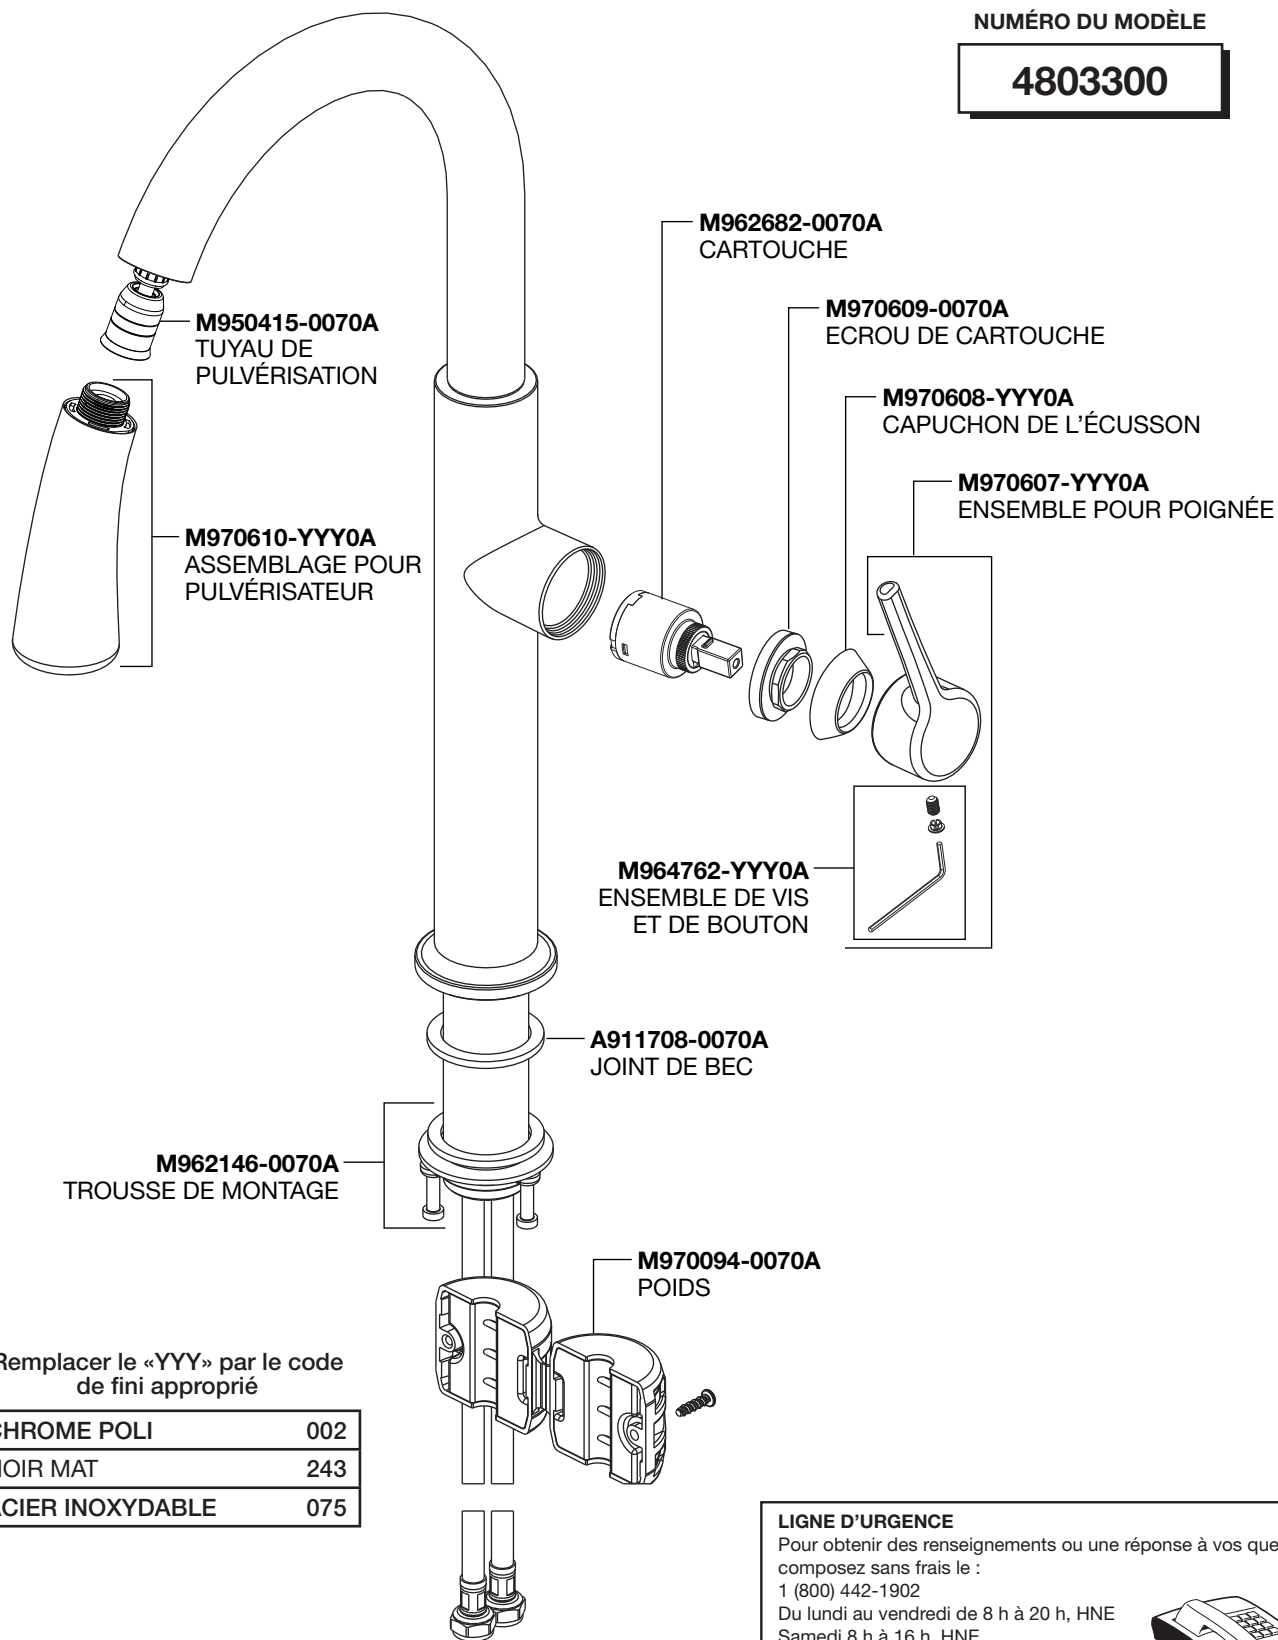

Studio-S^{MD} Robinet de cuisine amovible

NUMÉRO DU MODÈLE

4803300

Remplacer le «YYY» par le code de fini approprié

CHROME POLI	002
NOIR MAT	243
ACIER INOXYDABLE	075

LIGNE D'URGENCE

Pour obtenir des renseignements ou une réponse à vos questions, composez sans frais le :

American Standard

Studio-S® Llave para cocina con manija para tirar hacia abajo

NÚMERO DE MODELO

4803300

Reemplace las "YYY" con el código de terminación adecuado

CROMO PULIDO	002
NEGRO MATE	243
ACERO INOXIDABLE	075