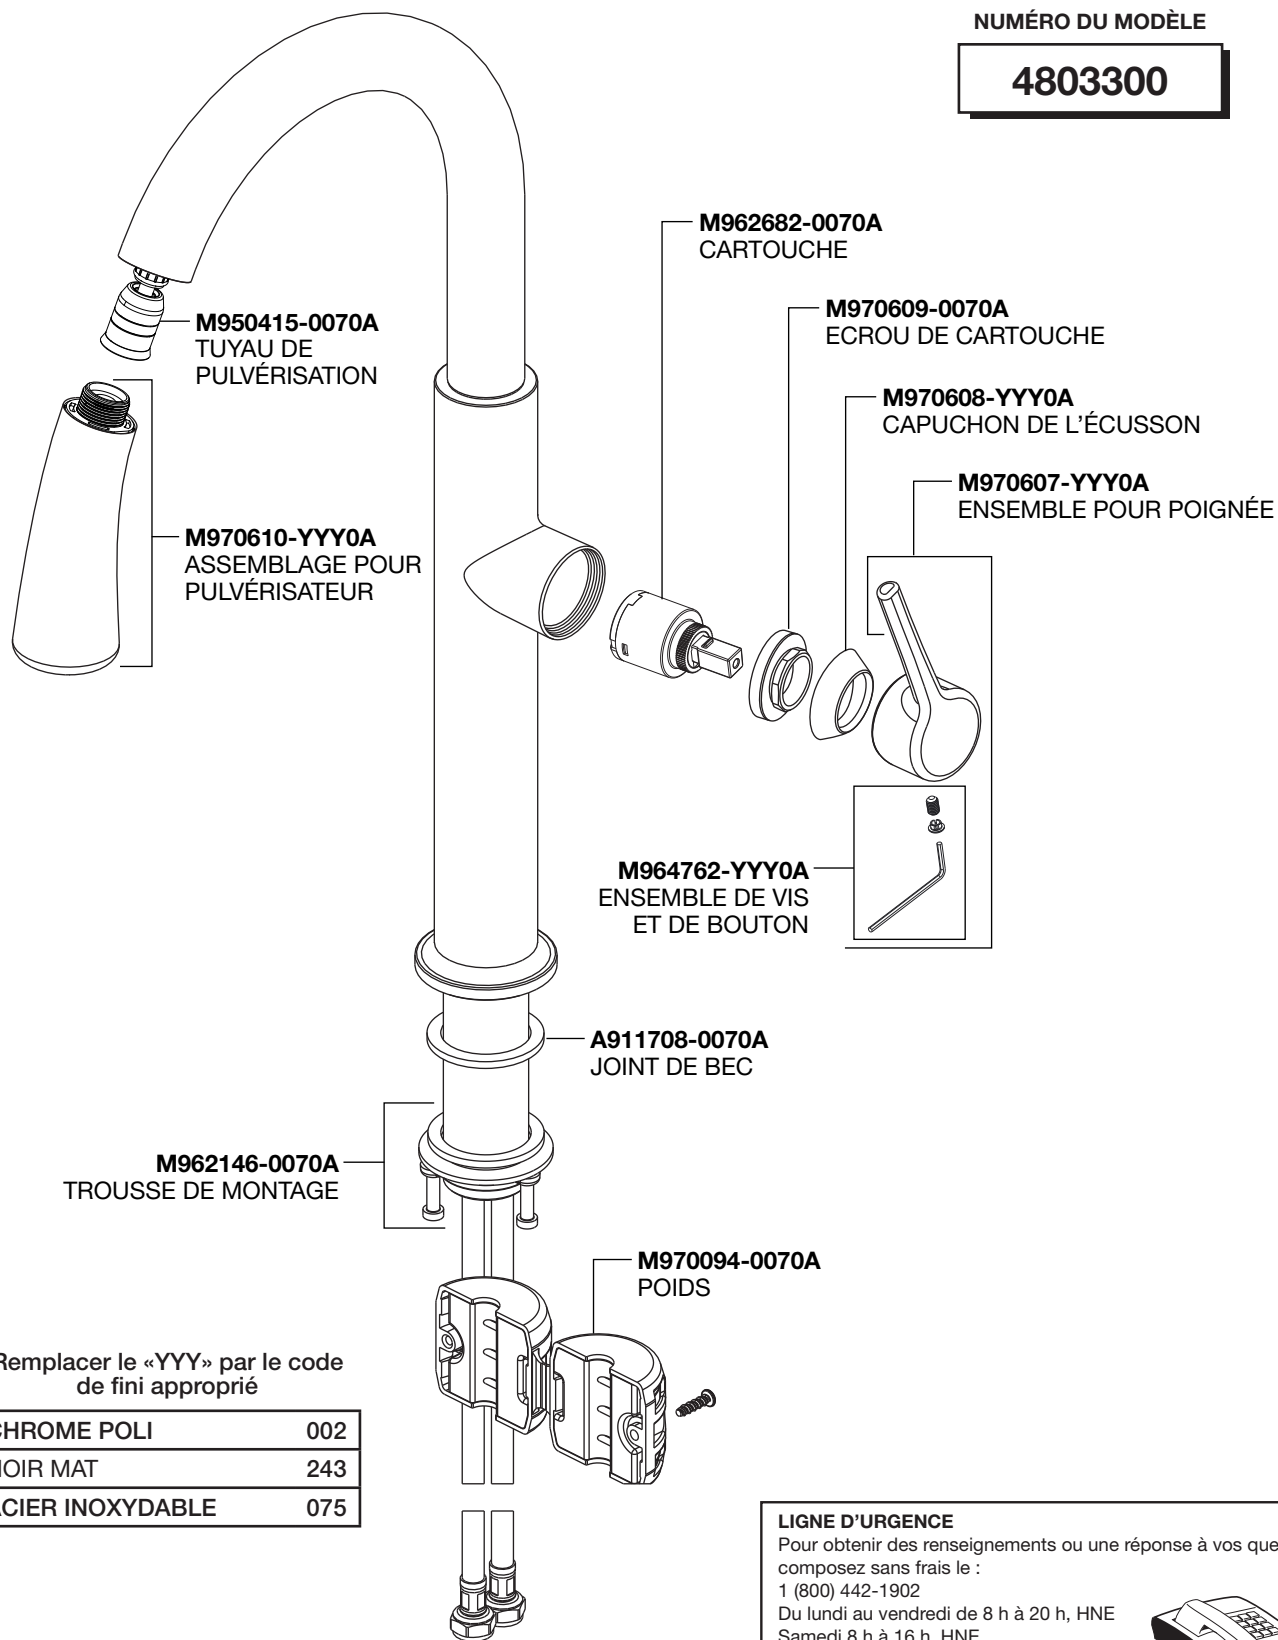

## Studio-S<sup>MD</sup> Robinet de cuisine amovible

NUMÉRO DU MODÈLE

**4803300**

Remplacer le «YYY» par le code de fini approprié

CHROME POLI	002
NOIR MAT	243
ACIER INOXYDABLE	075