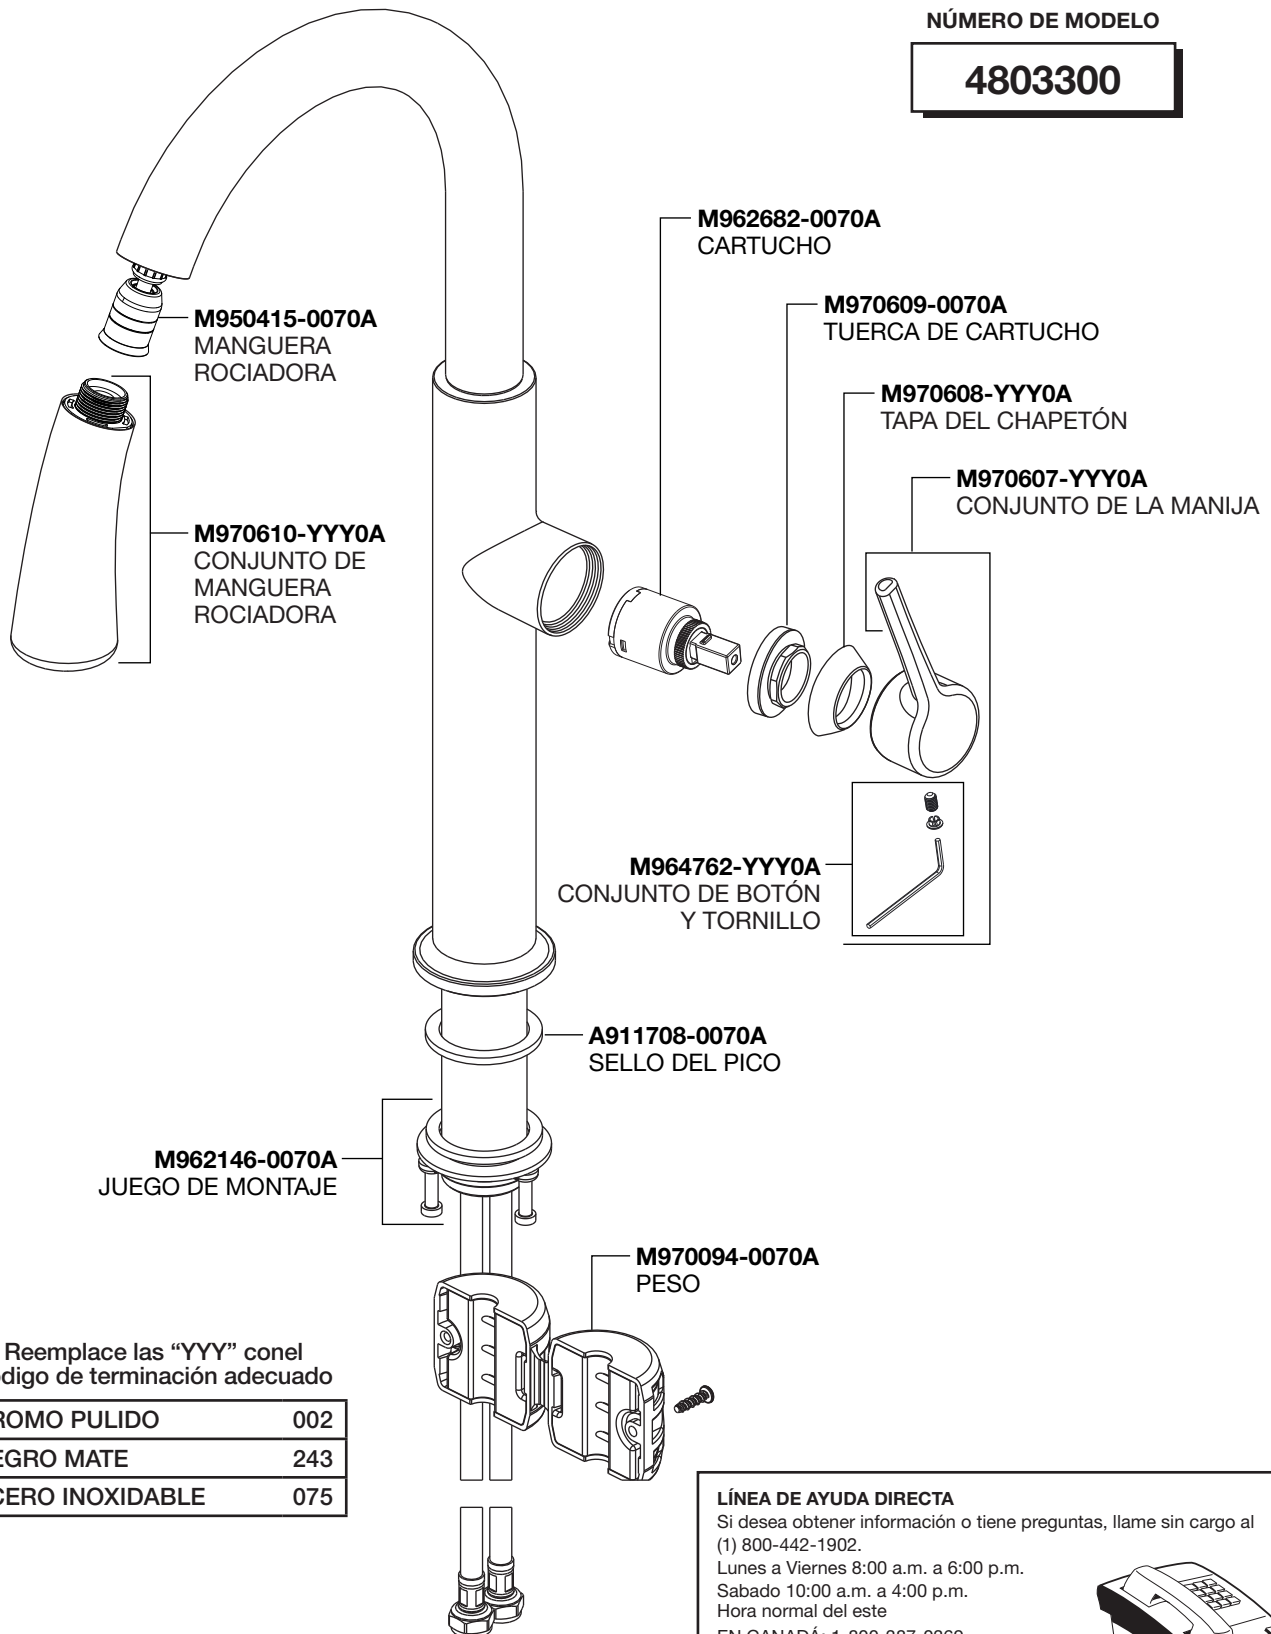

## Studio-S<sup>MD</sup> Robinet de cuisine amovible

NUMÉRO DU MODÈLE

**4803300**

Remplacer le «YYY» par le code de fini approprié

CHROME POLI	002
NOIR MAT	243
ACIER INOXYDABLE	075

## Studio-S® Llave para cocina con manija para tirar hacia abajo

NÚMERO DE MODELO

**4803300**

Reemplace las "YYY" con el  
código de terminación adecuado

CROMO PULIDO	002
NEGRO MATE	243
ACERO INOXIDABLE	075