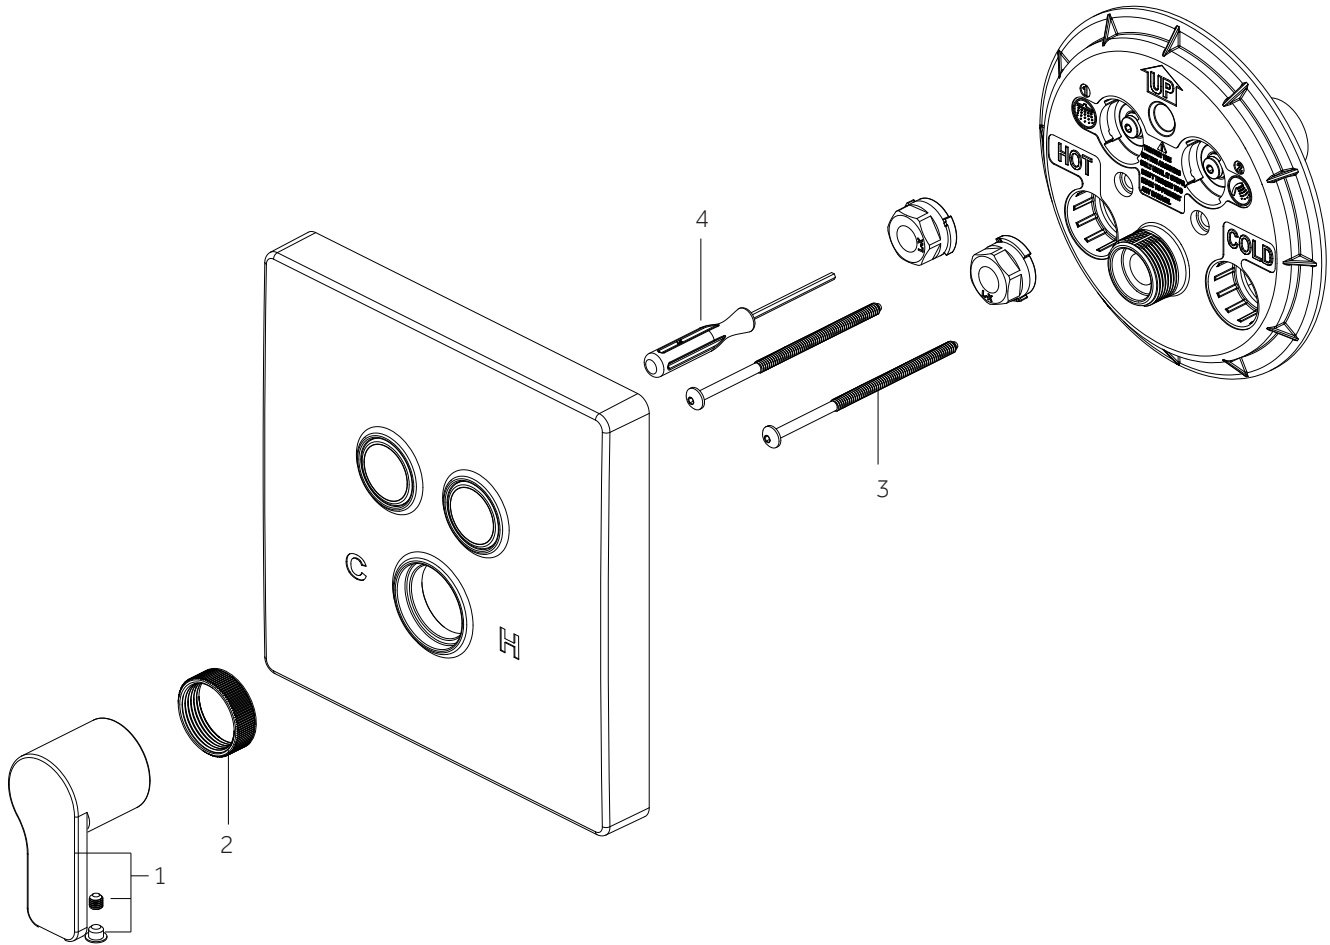

SIMPLE SELECT

PRESSURE BALANCE SHOWER TRIM

VÁLVULA PARA DUCHA CON REGULADOR DE PRESIÓN

ROBINETTERIE DE DOUCHE AVEC RÉGULATEUR DE PRESSION

SKU: 948975, 948977, 948976, 948974, 948973, 948978

No.	Part Name	Nombre de pieza	Pièce	Part No.
1	Handle	Llave	Poignée	OBPF7KF13030*
2	Nut	Tuerca	Écrou	OBPF1F70009
3	Screw	Tornillo	Vis	OBPF1F50002
4	Allen Wrench	Llave Allen	Ciè hexagonale	OBPF1F70017

*Specify Finish / Especifica el Acabado / Spécifiez la Finition

Code: SHPR8040, SHVL8040, SHPT8040
SHHB8040, SHGF8040, SHPC8040CRS