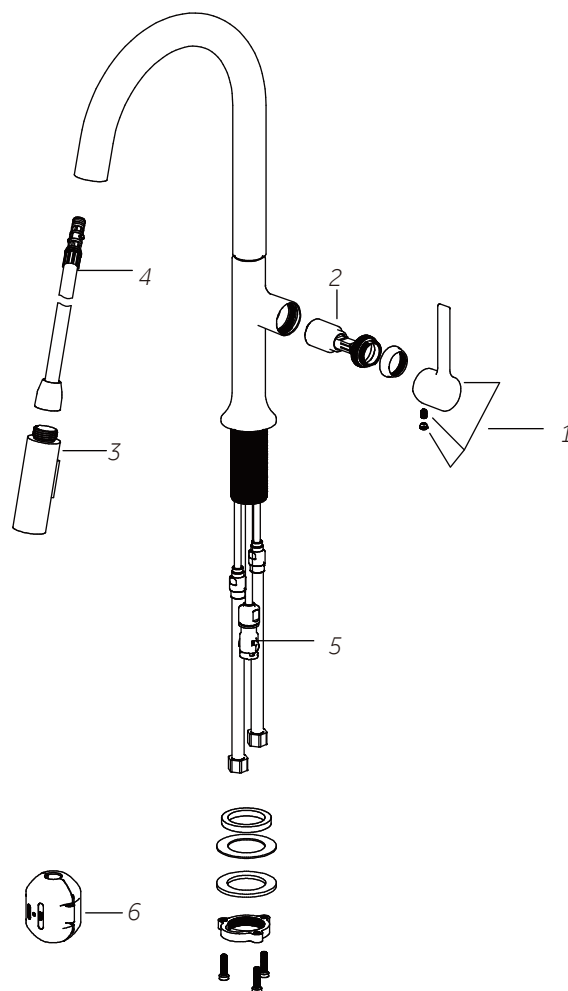

BOK

SINGLE-HOLE PULL-DOWN KITCHEN FAUCET
 GRIFO DE COCINA EXTRAÍBLE CON ÚNICO ORIFICIO BOK
 ROBINET DE CUISINE RÉTRACTABLE À UN TROU

SKU: 949092

No.	Part Name	Nombre de pieza	Pièce	Part No.
1	Handle assembly	Ensamblaje de manija	Ensemble poignée	OBPF712101049100*
2	Ceramic	Cartucho	Cartouche	OBPF2F25X24X01
3	Sprayhead	Cabeza del rociador	Tête de pulvérisation	OBPF611210104910*
4	Pull-down hose	Manguera desplegable	Ensemble tuyau	OBPF8999910060057
5	Quick connection	Conexión rápida	Ensemble raccord rapide	OBPF1121110171022
6	Weight	Peso	Poids	OBPF1121010491024

*Specify Finish / Especifica el Acabado / Spécifiez la Finition

Code: SHXCBK100