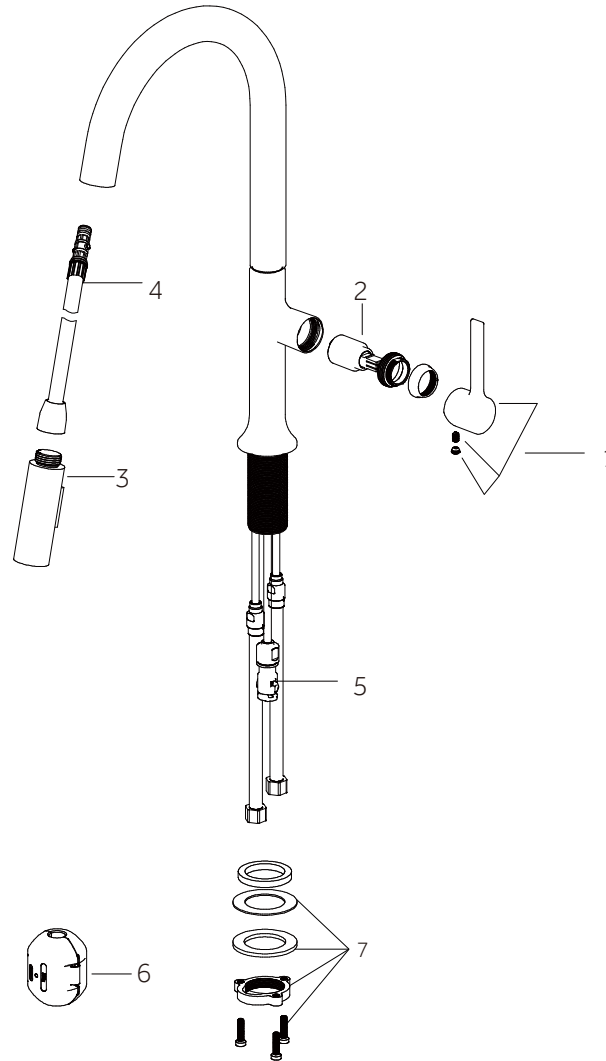

# BOK

SINGLE-HOLE PULL-DOWN KITCHEN FAUCET  
 GRIFO DE COCINA EXTRAÍBLE CON ÚNICO ORIFICIO  
 ROBINET DE CUISINE MONO-TROU RÉTRACTABLE  
 SKU: 949092

No.	Part Name	Nombre de pieza	Pièce	Part code
1	Handle	Manija	Poignée	OBPF712101049100*
				OBPF12101049100ZSS
2	Cartridge	Cartucho	Cartouche	OBPF2F25X24X01
3	Sprayhead	Cabezal rociador	Tête de pulvérisation	OBPF611210104910*
				OBPF12101049100ZSS
4	Pull-down hose	Manguera desplegable	Flexible rétractable	OBPF8999910060057
5	Quick connection	Conexión rápida	Connexion rapide	OBPF1121110171022
6	Weight	Peso	Poids	OBPF1121010491024
7	Metal Mounting Nut	Tuerca de montaje de metal	Écrou de montage en métal	OBPF1121010221021

\*Specify Finish / Especifica el Acabado / Spécifiez la Finition

Code: SHXCBK100