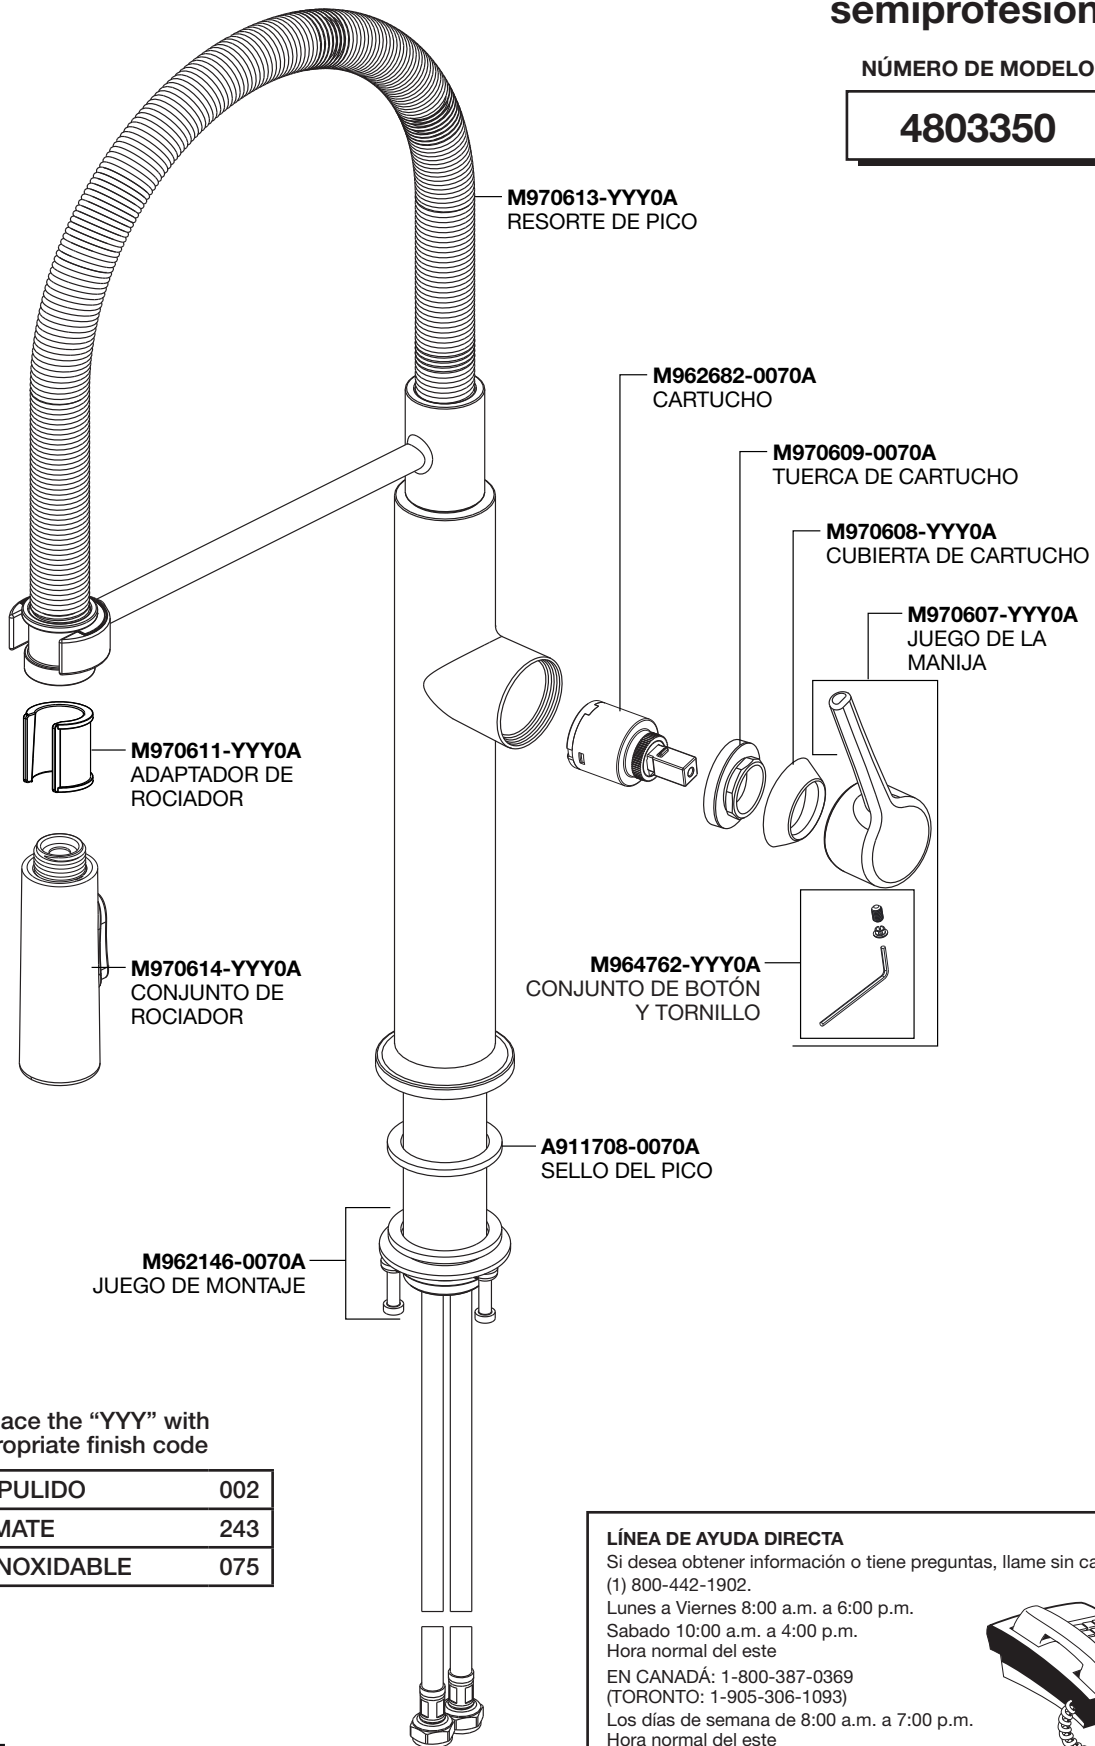

Replace the "YYY" with appropriate finish code

CROMO PULIDO	002
NEGRO MATE	243
ACERO INOXIDABLE	075

LÍNEA DE AYUDA DIRECTA

Si desea obtener información o tiene preguntas, llame sin cargo al
(1) 800-442-1902.