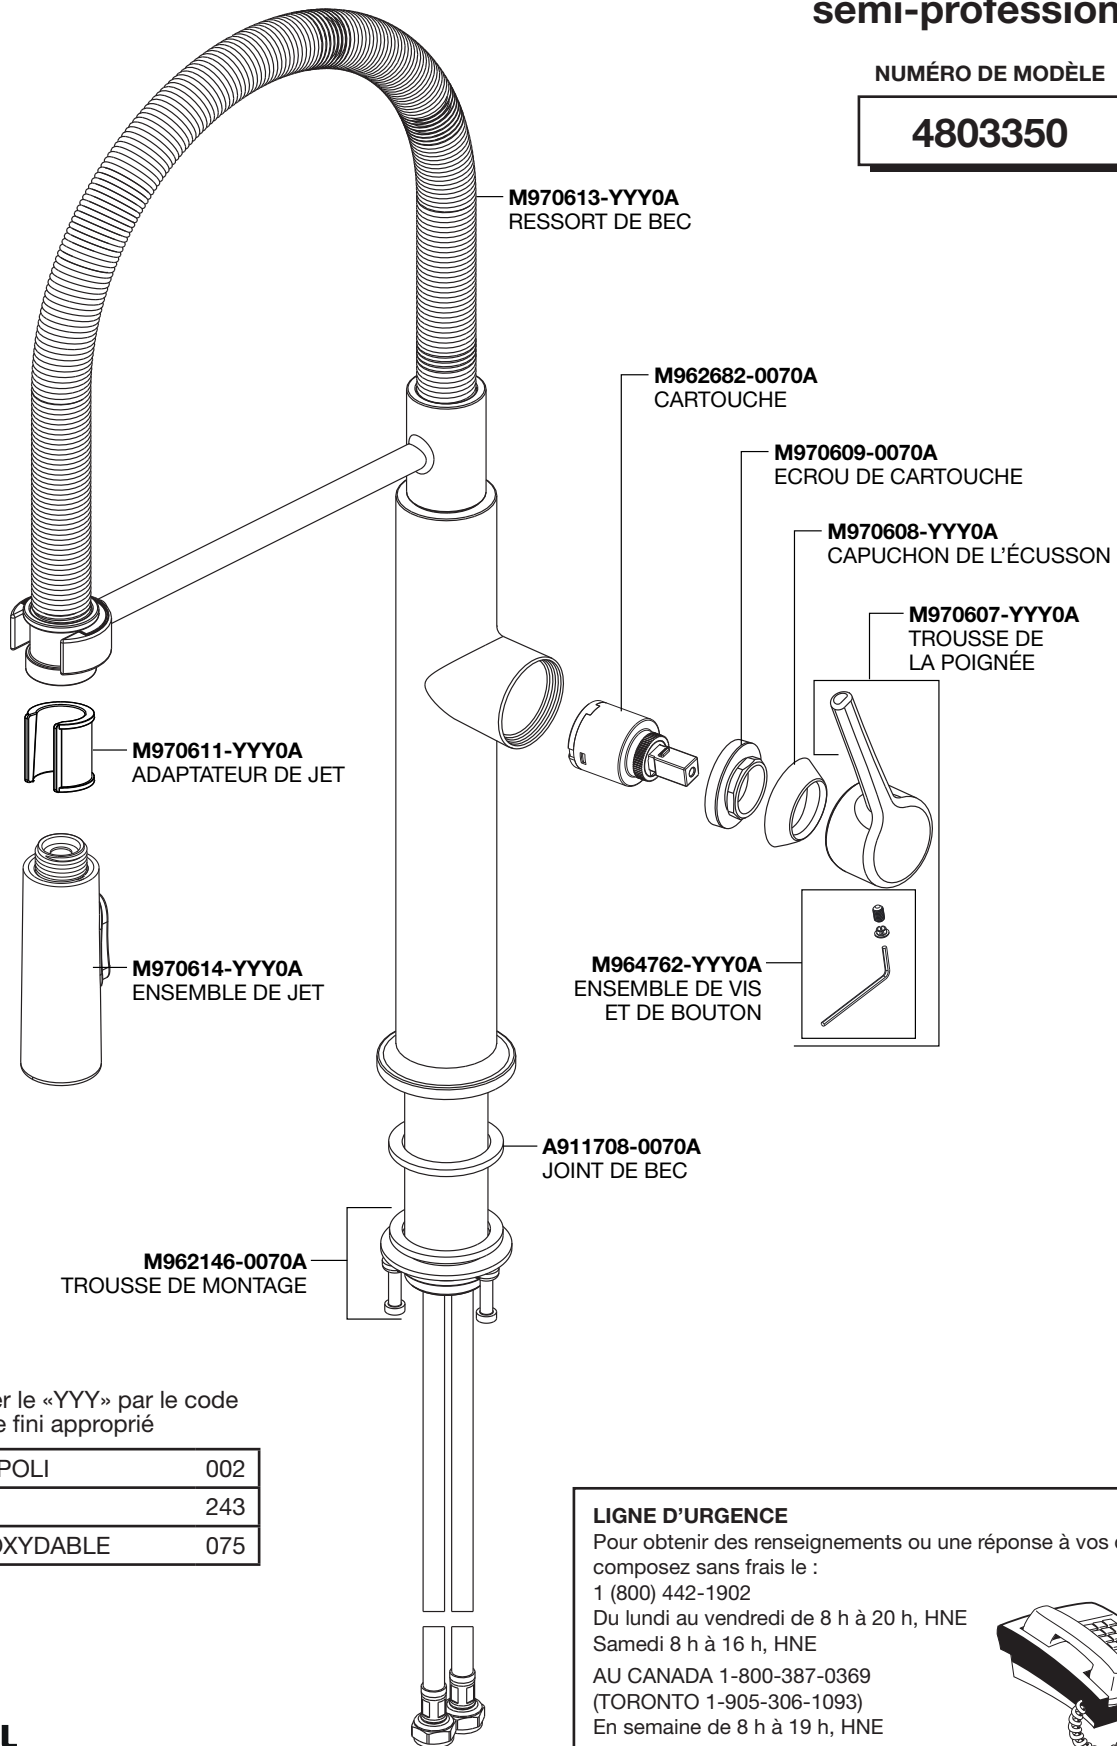

Weekdays 8:00 a.m. to 7:00 p.m. EST

IN MEXICO 01-800-839-1200

American Standard

Studio-S^{MD} Robinet de cuisine semi-professionnel

NUMÉRO DE MODÈLE

4803350

Remplacer le «YYY» par le code
de fini approprié

CHROME POLI	002
NOIR MAT	243
ACIER INOXYDABLE	075