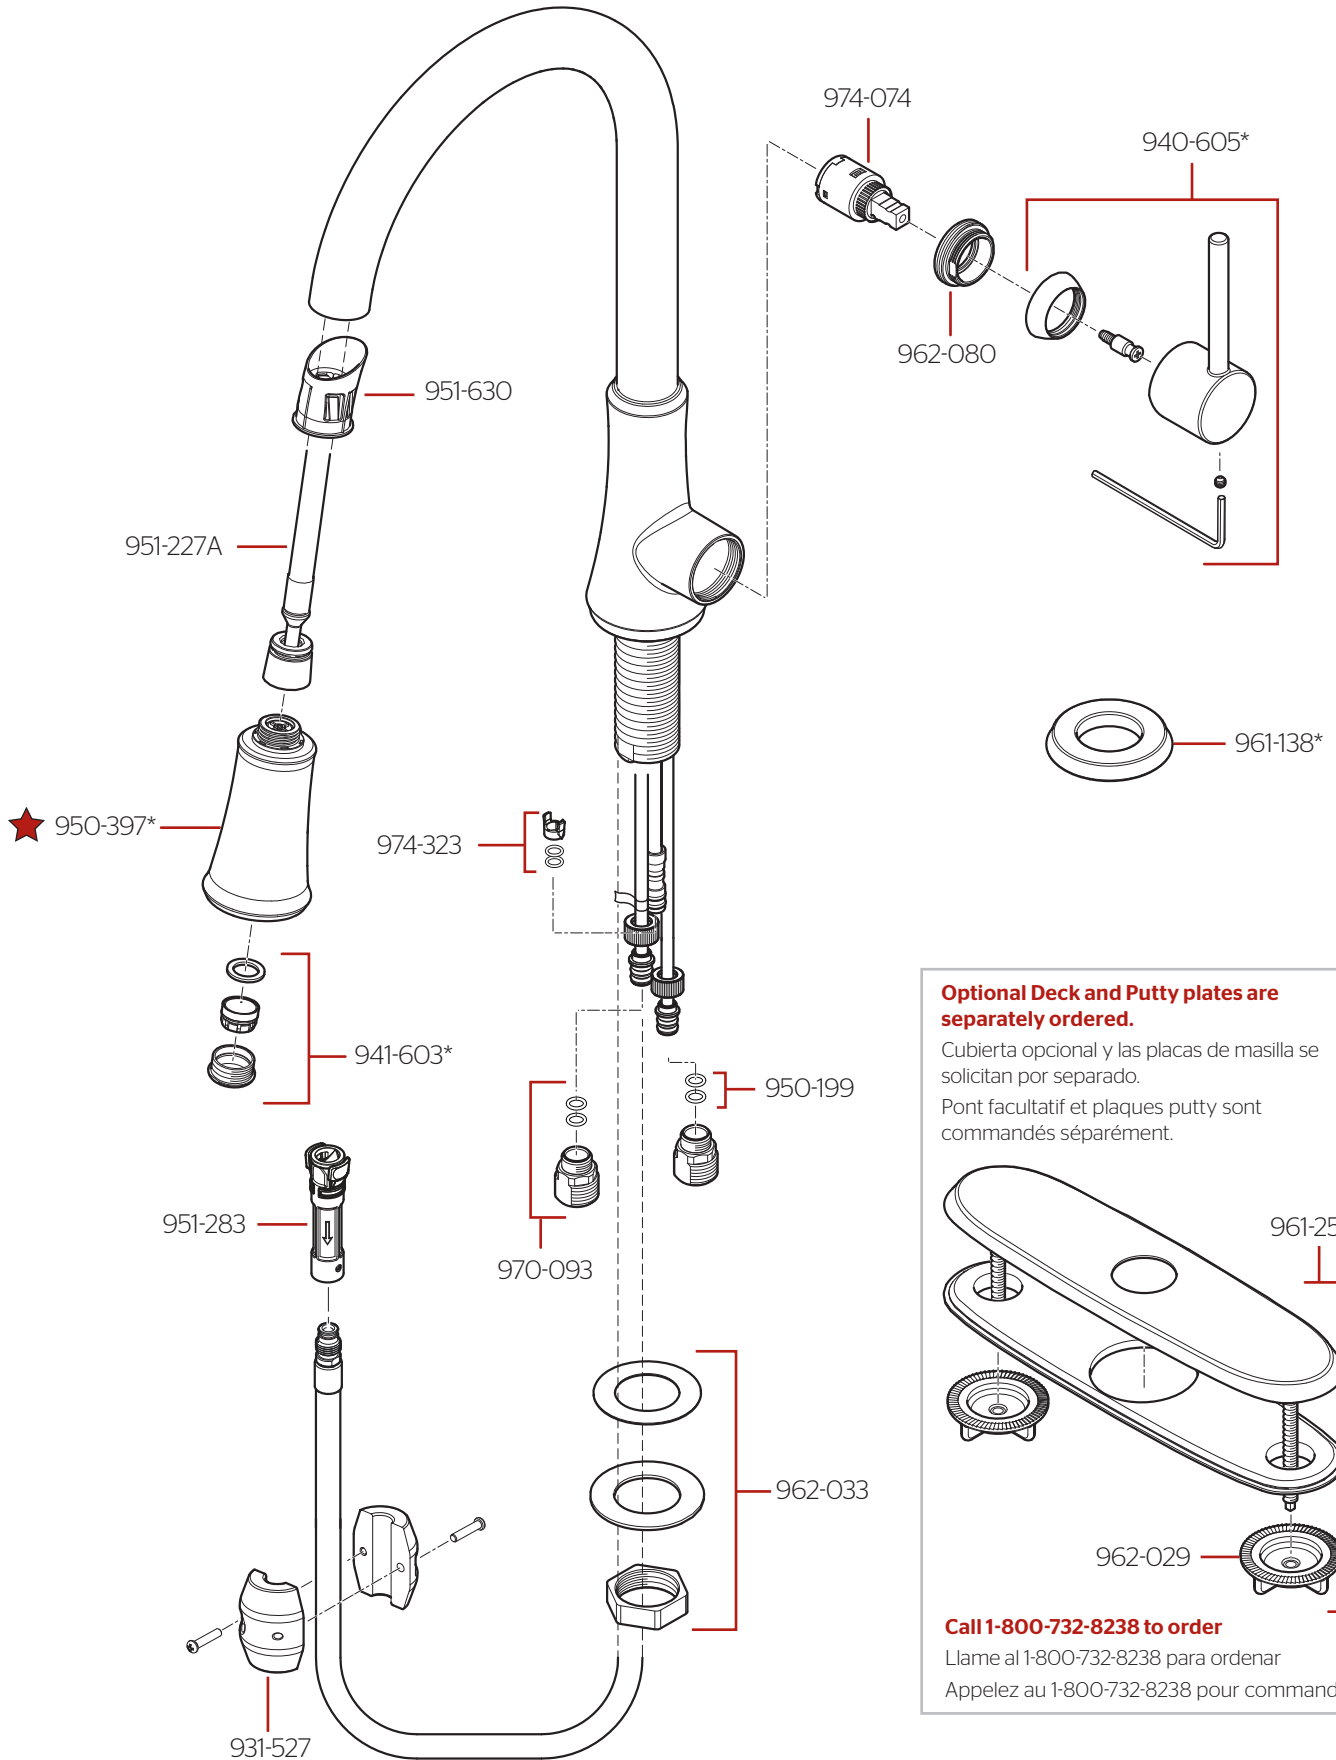

G529-PF2 Parts Explosion • Despiece de piezas • Vue éclatée des pièces

	English	Español	Français
*	Replace * with Finish Letter	Sustitue * con la letra de acabado	Remplace * avec la lettre de finition
A	Polished Chrome	Cromo Pulido	Chrome Poli
B	Matte Black	Negra Mate	Noir Mat
S	Stainless Steel	Acero Inoxidable	Acier Inoxydable
Y	Tuscan Bronze	Bronce Toscano	Bronze Le Toscan

★ **Contains ASME A112.18.3-Certified check valves**
 Contiene válvulas de chequeo certificadas por ASME A112.18.3
 Contient des valves contrôle certifiées par ASME A112.18.3