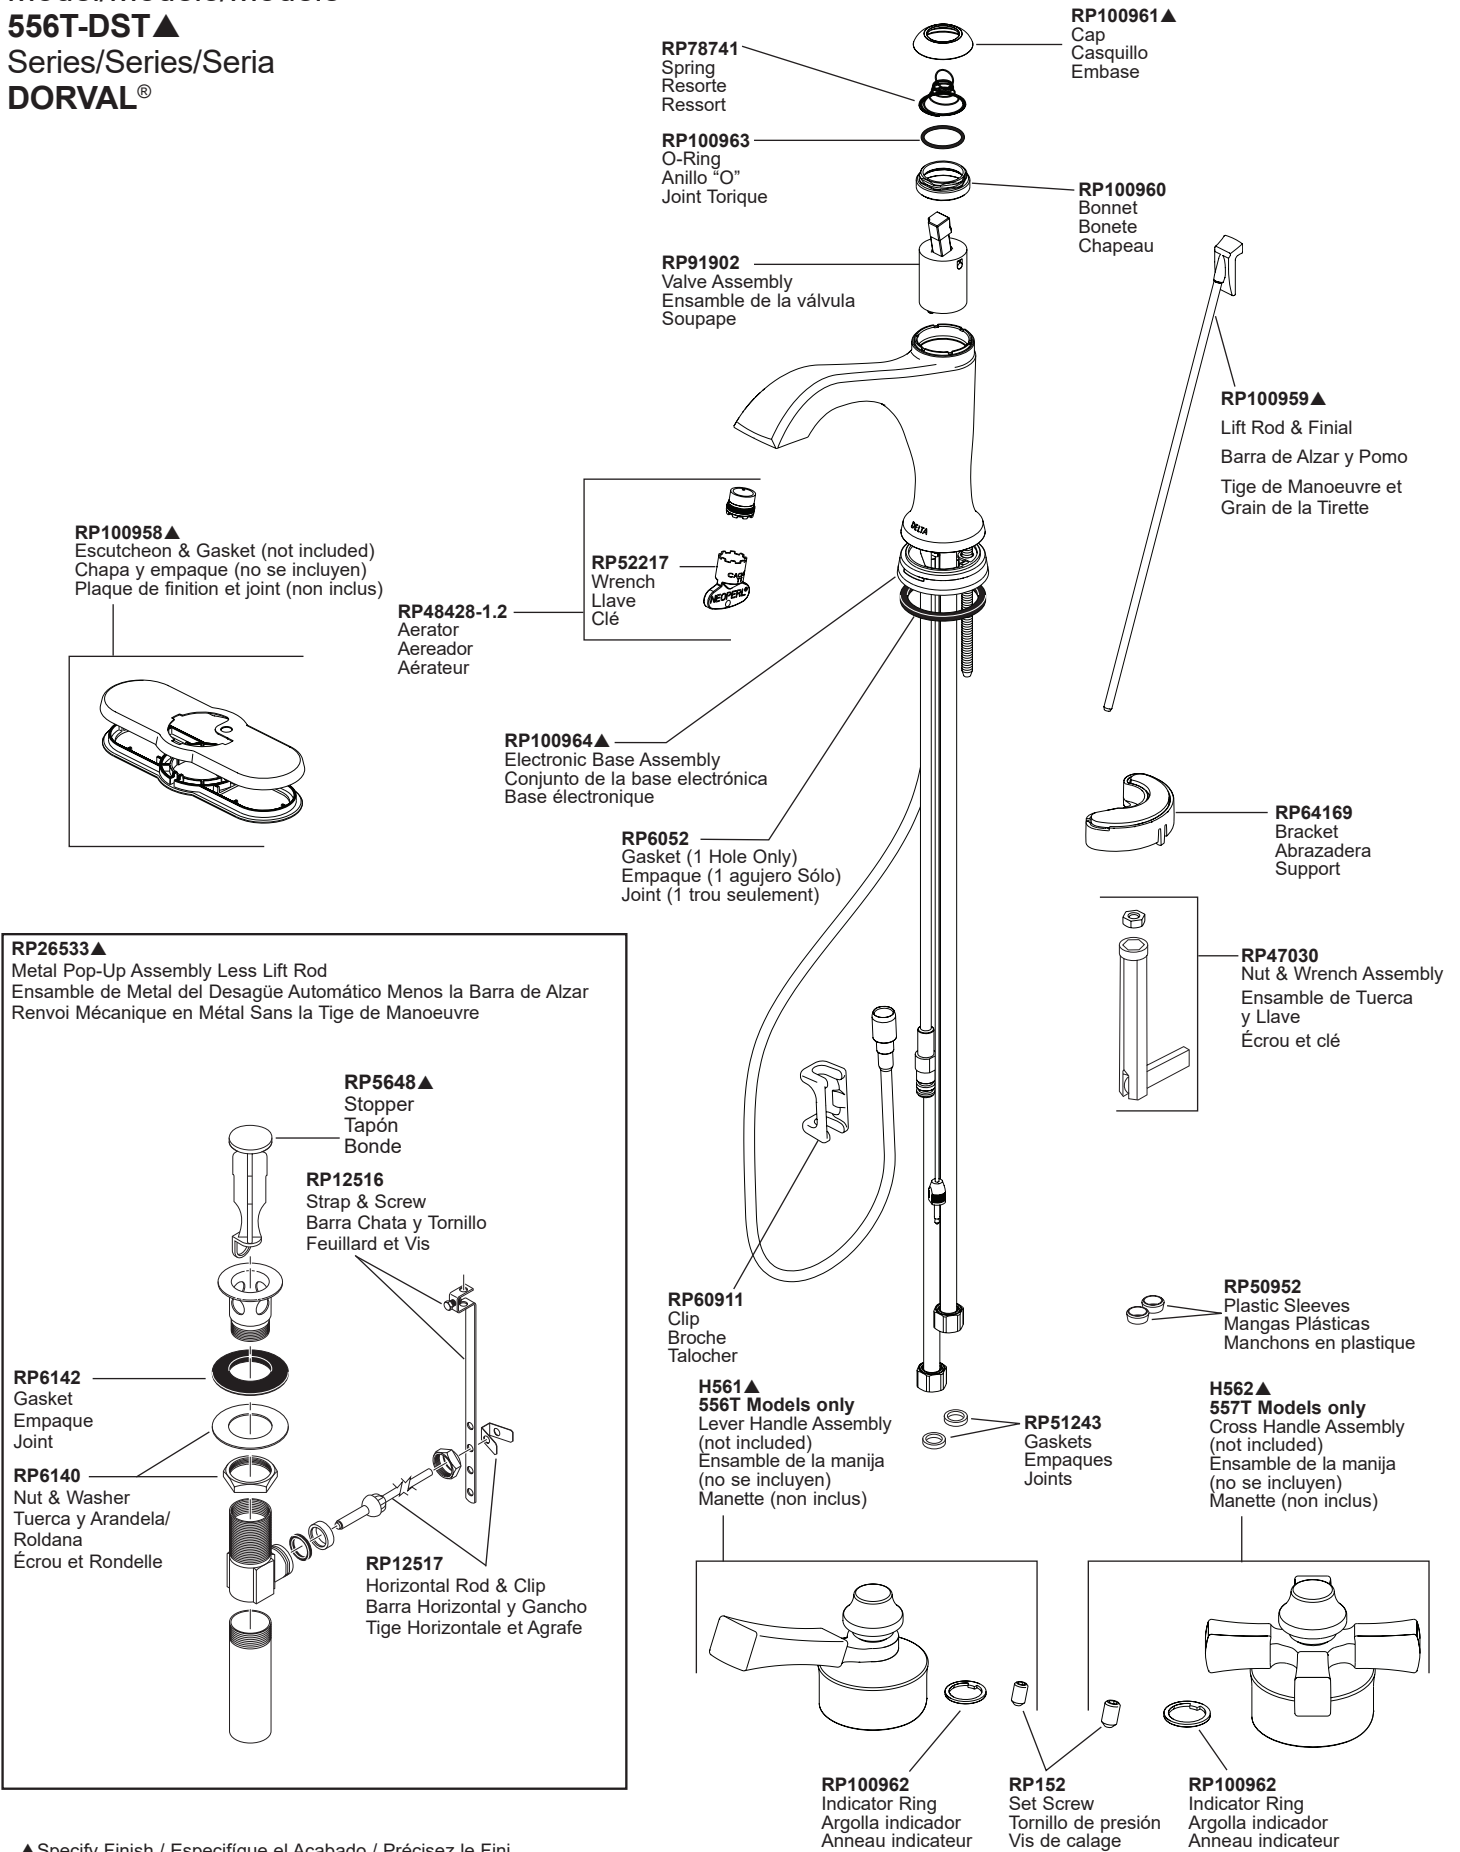

Model/Modelo/Modèle

556T-DST▲

Series/Series/Seria

DORVAL®

▲Specify Finish / Especificque el Acabado / Précisez le Fini