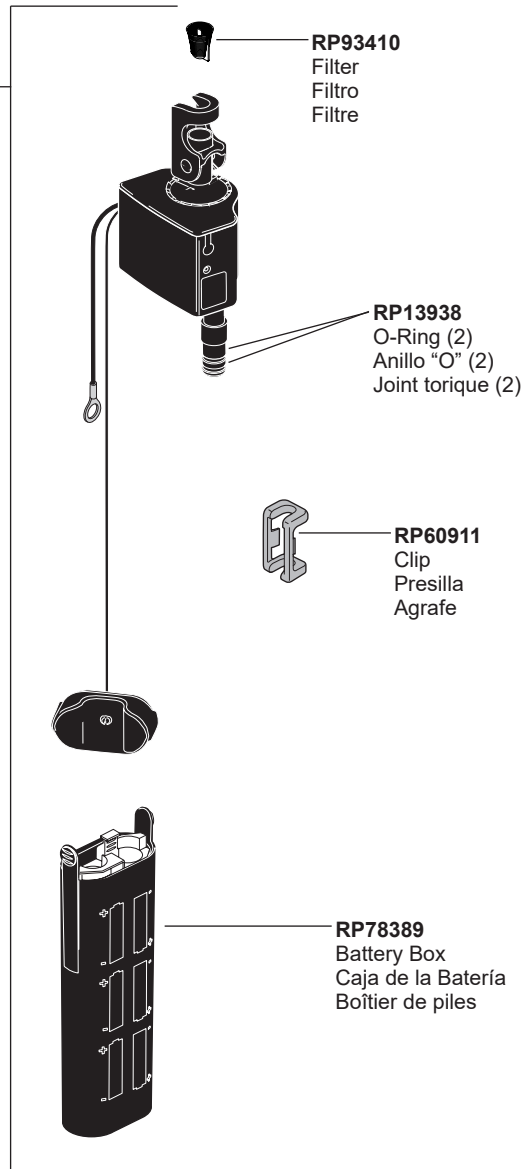

**EP102157**  
 9 Volt Power Supply  
 (Accessory Order Only)  
 Fuente de alimentación de 9 voltios  
 (Orden de accesorios solamente)  
 Alimentation électrique 9 volts  
 (L'accessoire seulement)

**RP53468**  
 Check Valves  
 Válvulas Checadoras  
 Clapets de non-retour