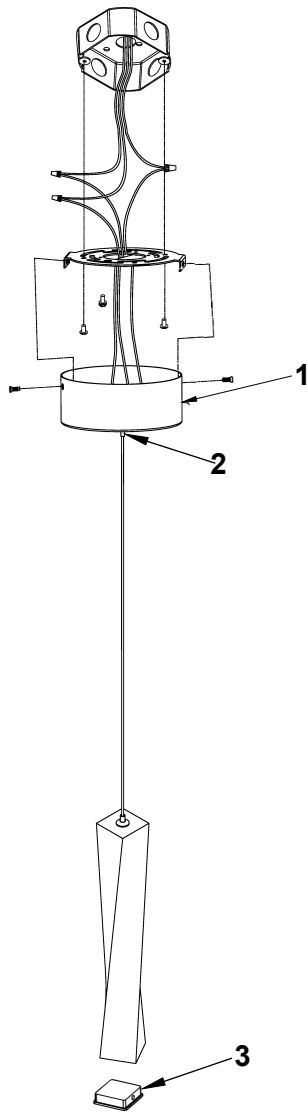

FL96020

Parts Breakdown

No.	Part Name	Spanish	French	Part No.
1	Canopy	Pabellion	Dropeau	OBPL9MBS425273MW
2	Cam Lock	Blogueo de leva	Serrure à came	OBPL15MWP40720
3	Frosted Acrylic	Acrílico esmerilado	Acrylique dépoli	OBPL2MCY40250

FL96021

Parts Breakdown

No.	Part Name	Spanish	French	Part No.
1	Canopy	Pabellion	Dropeau	OBPL9MBS425273G
2	Cam Lock	Blogueo de leva	Serrure à came	OBPL15MWP40720
3	Frosted Acrylic	Acrílico esmerilado	Acrylique dépoli	OBPL2MCY40250