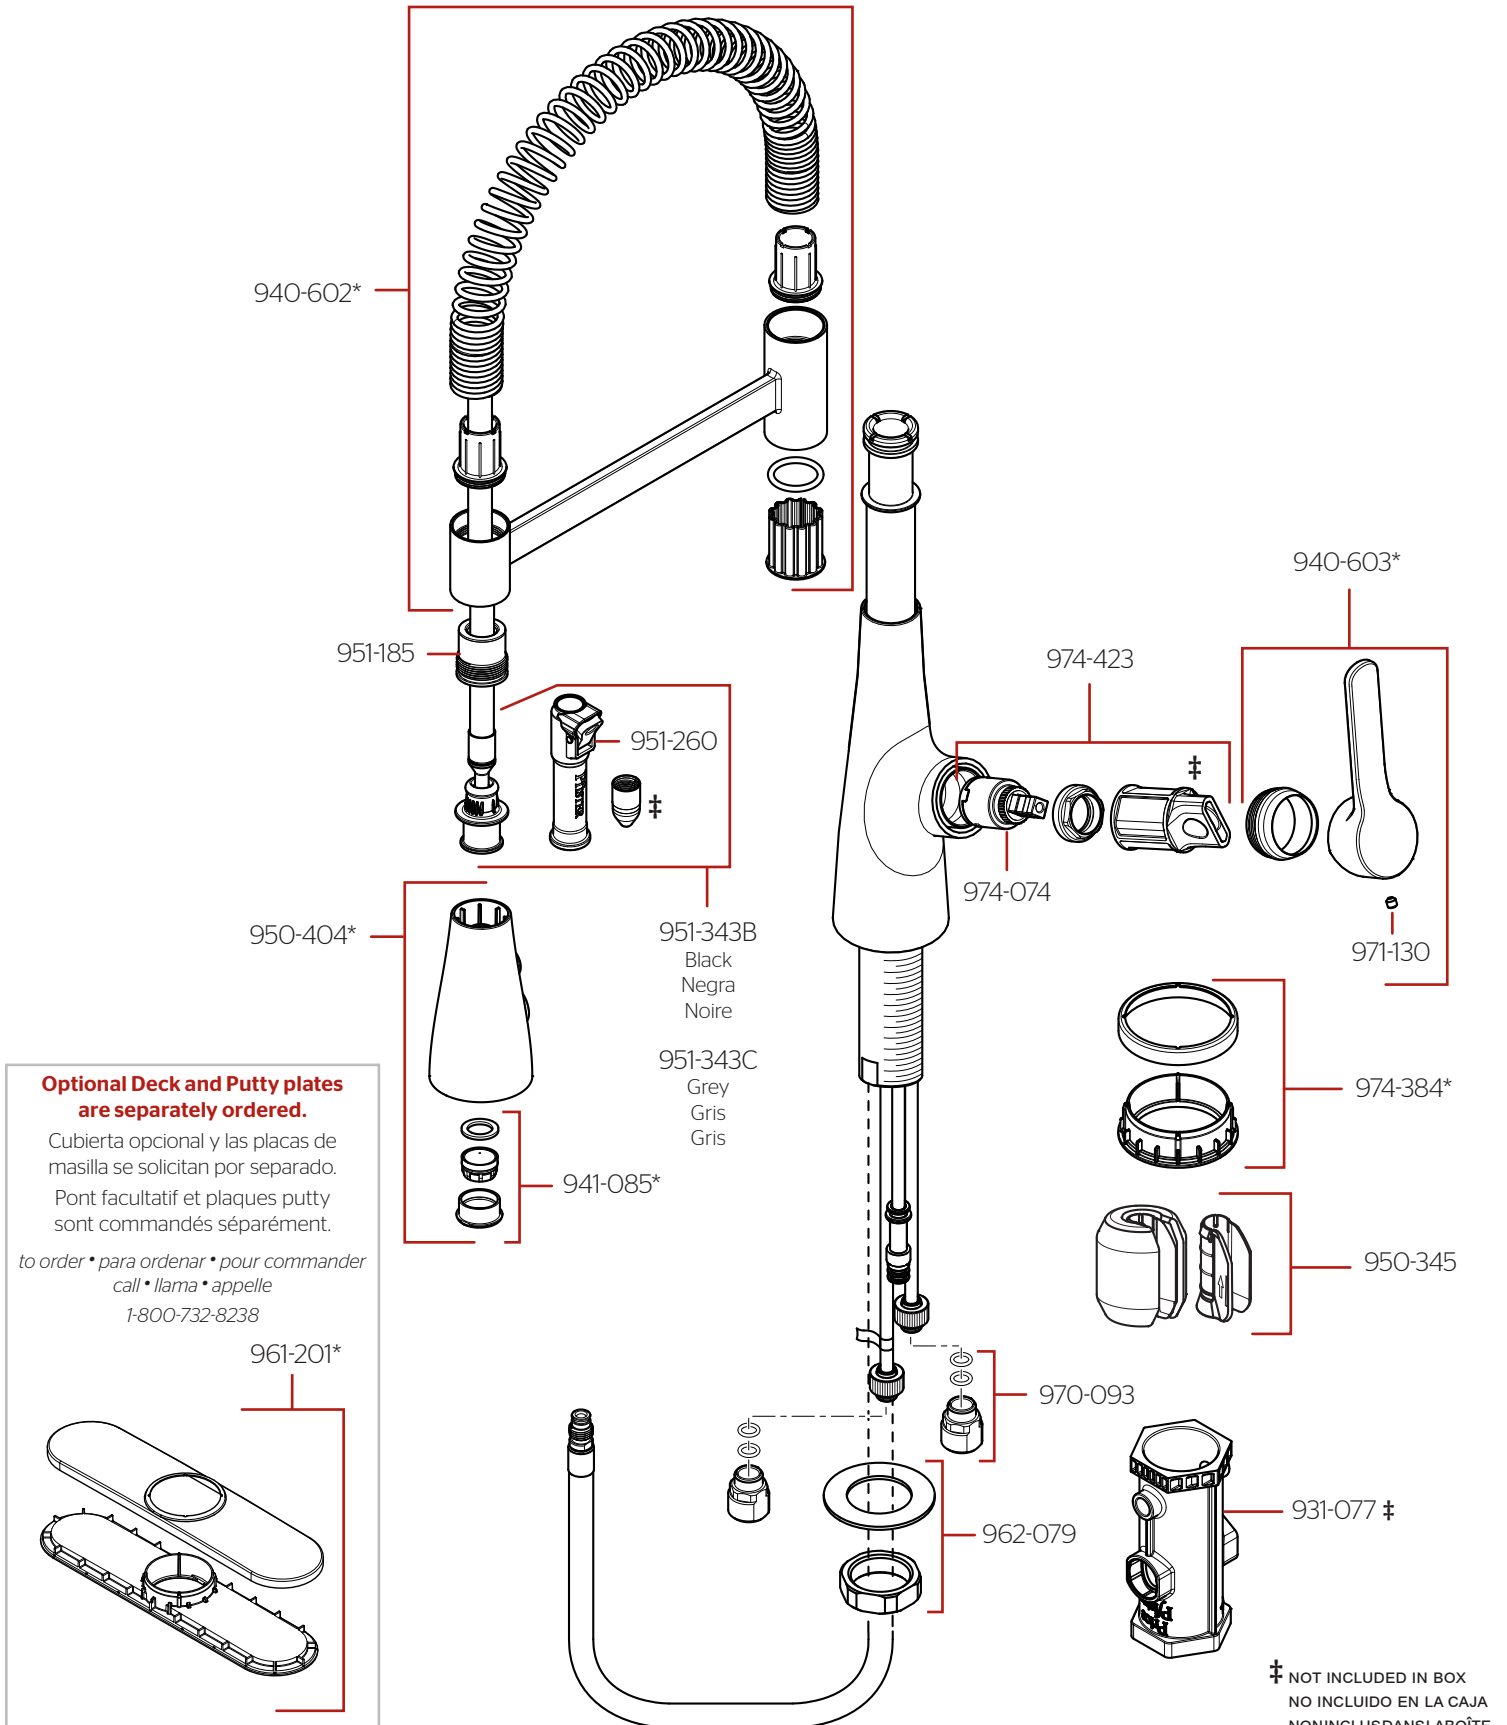

LG529-NEC • Parts Explosion • Despiece de piezas • Vue éclatée des pièces

	English	Español	Français
*	Replace * with Finish Letter	Sustitue * con la letra de acabado	Remplace * avec la lettre de finition
A	Polished Chrome	Cromo Pulido	Chrome Poli
B	Black	Negra	Noire
BG	PVD Brushed Gold	PVD Oro Cepillado	PVD Or Balayé
S	Stainless Steel	Acero Inoxidable	Acier Inoxydable