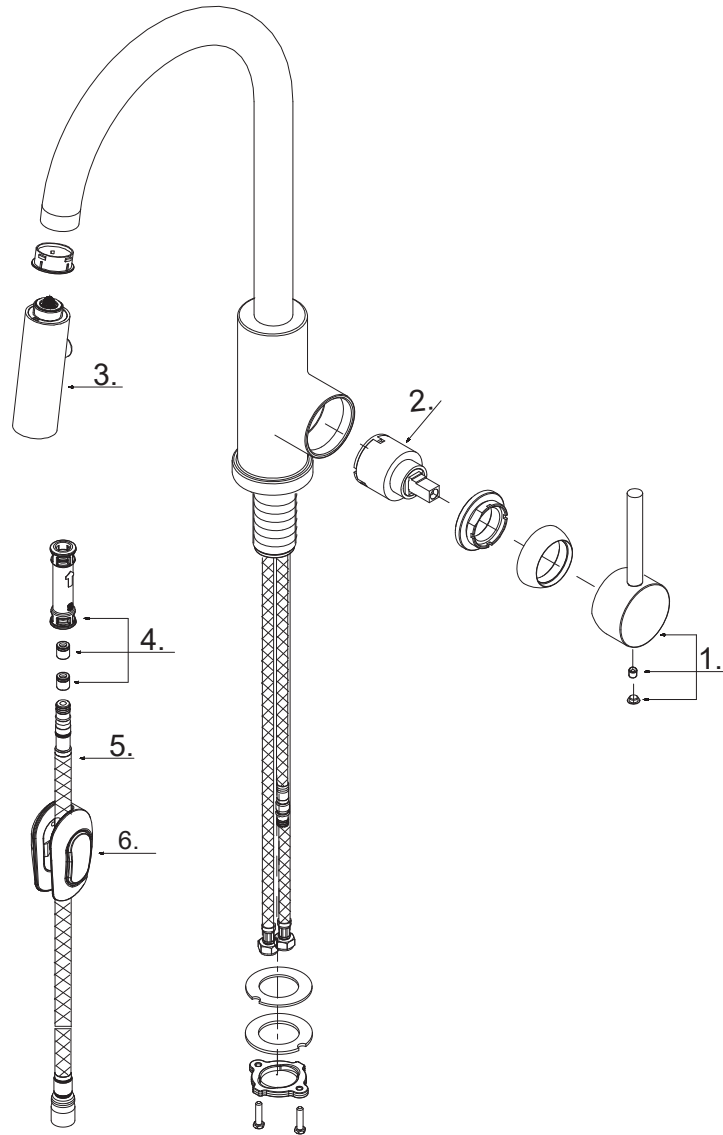

RAVENEL

SINGLE-HOLE PULL-DOWN KITCHEN FAUCET
 GRIFO DE COCINA EXTENSIBLE CURVO CON ÚNICO ORIFICIO
 ROBINET DE CUISINE RÉTRACTABLE À UN TROU

SKU: 949685

No.	Part Name	Nombre de pieza	Pièce	Part No.
1	Metal handle assembly	Ensamblaje de manija metálicas	Ensemble poignée	OBPF7A662840*
2	Ceramic disc cartridge	Cartucho de disco cerámico	Cartouche	OBPF2A507348N
3	Spray head	Cabeza del rociador	Tête de pulvérisation	OBPF6A528023N*
4	Hose adaptor assembly	Ensamblaje del adaptador de manguera	Raccord intermédiaire	OBPF6A663123N
5	Spray hose	Manguera del rociador	Tuyau de douchette	OBPF8A515220WGR
	Spray hose(MB)	Manguera del rociador	Tuyau de douchette	OBPF8A515220WKP
6	Weight	Pesas	Poids	OBPF1A504071ZN

*Specify Finish / Especifica el Acabado / Spécifiez la Finition

Code: SHXCRA102