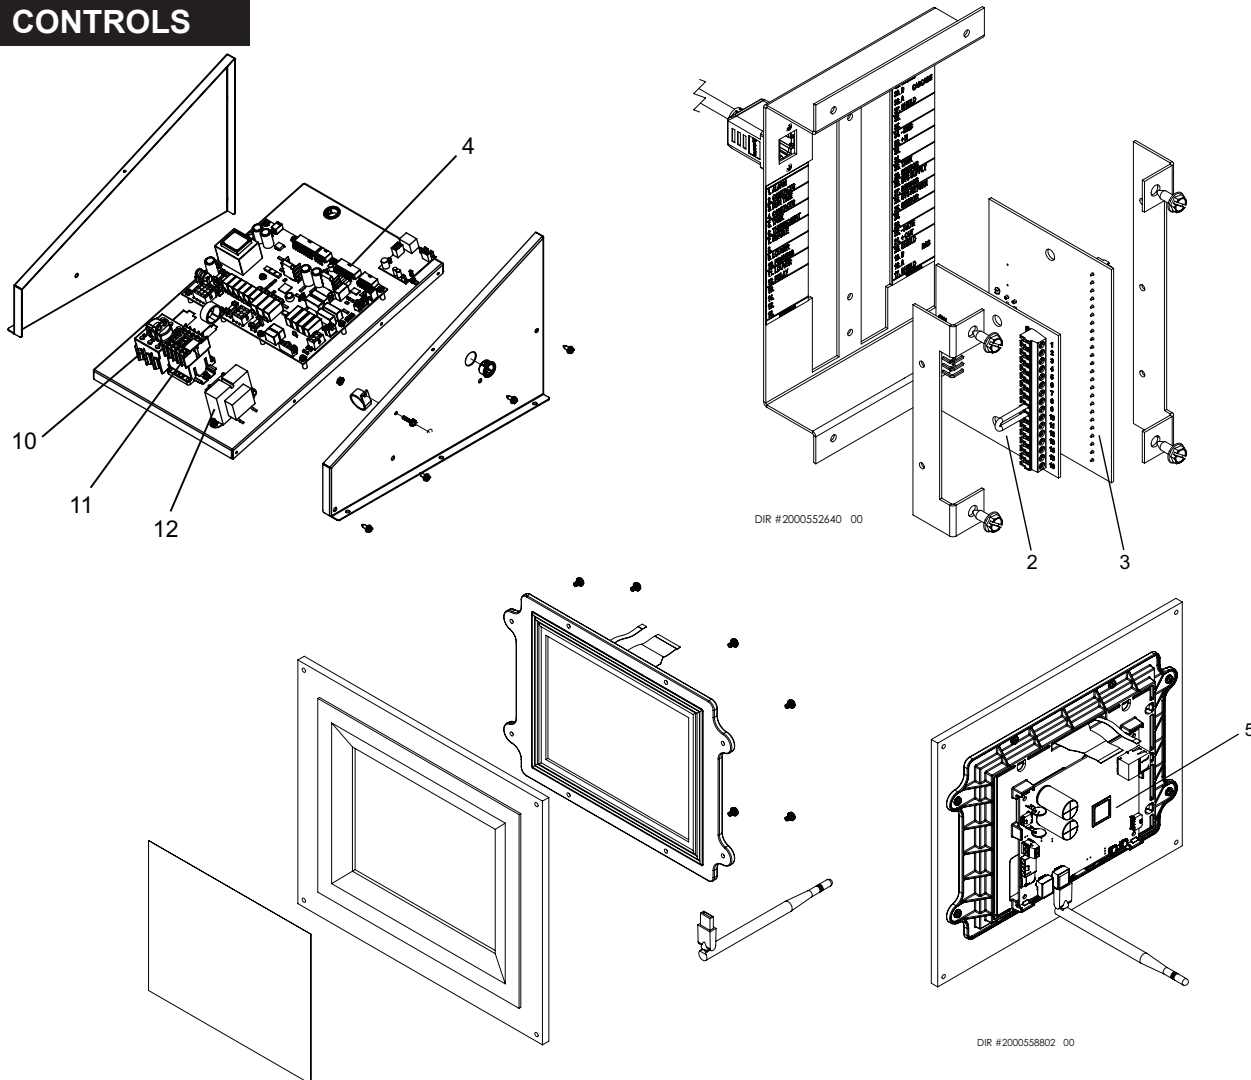

CONTROLS

DIR #2000552640 00

DIR #2000558802 00