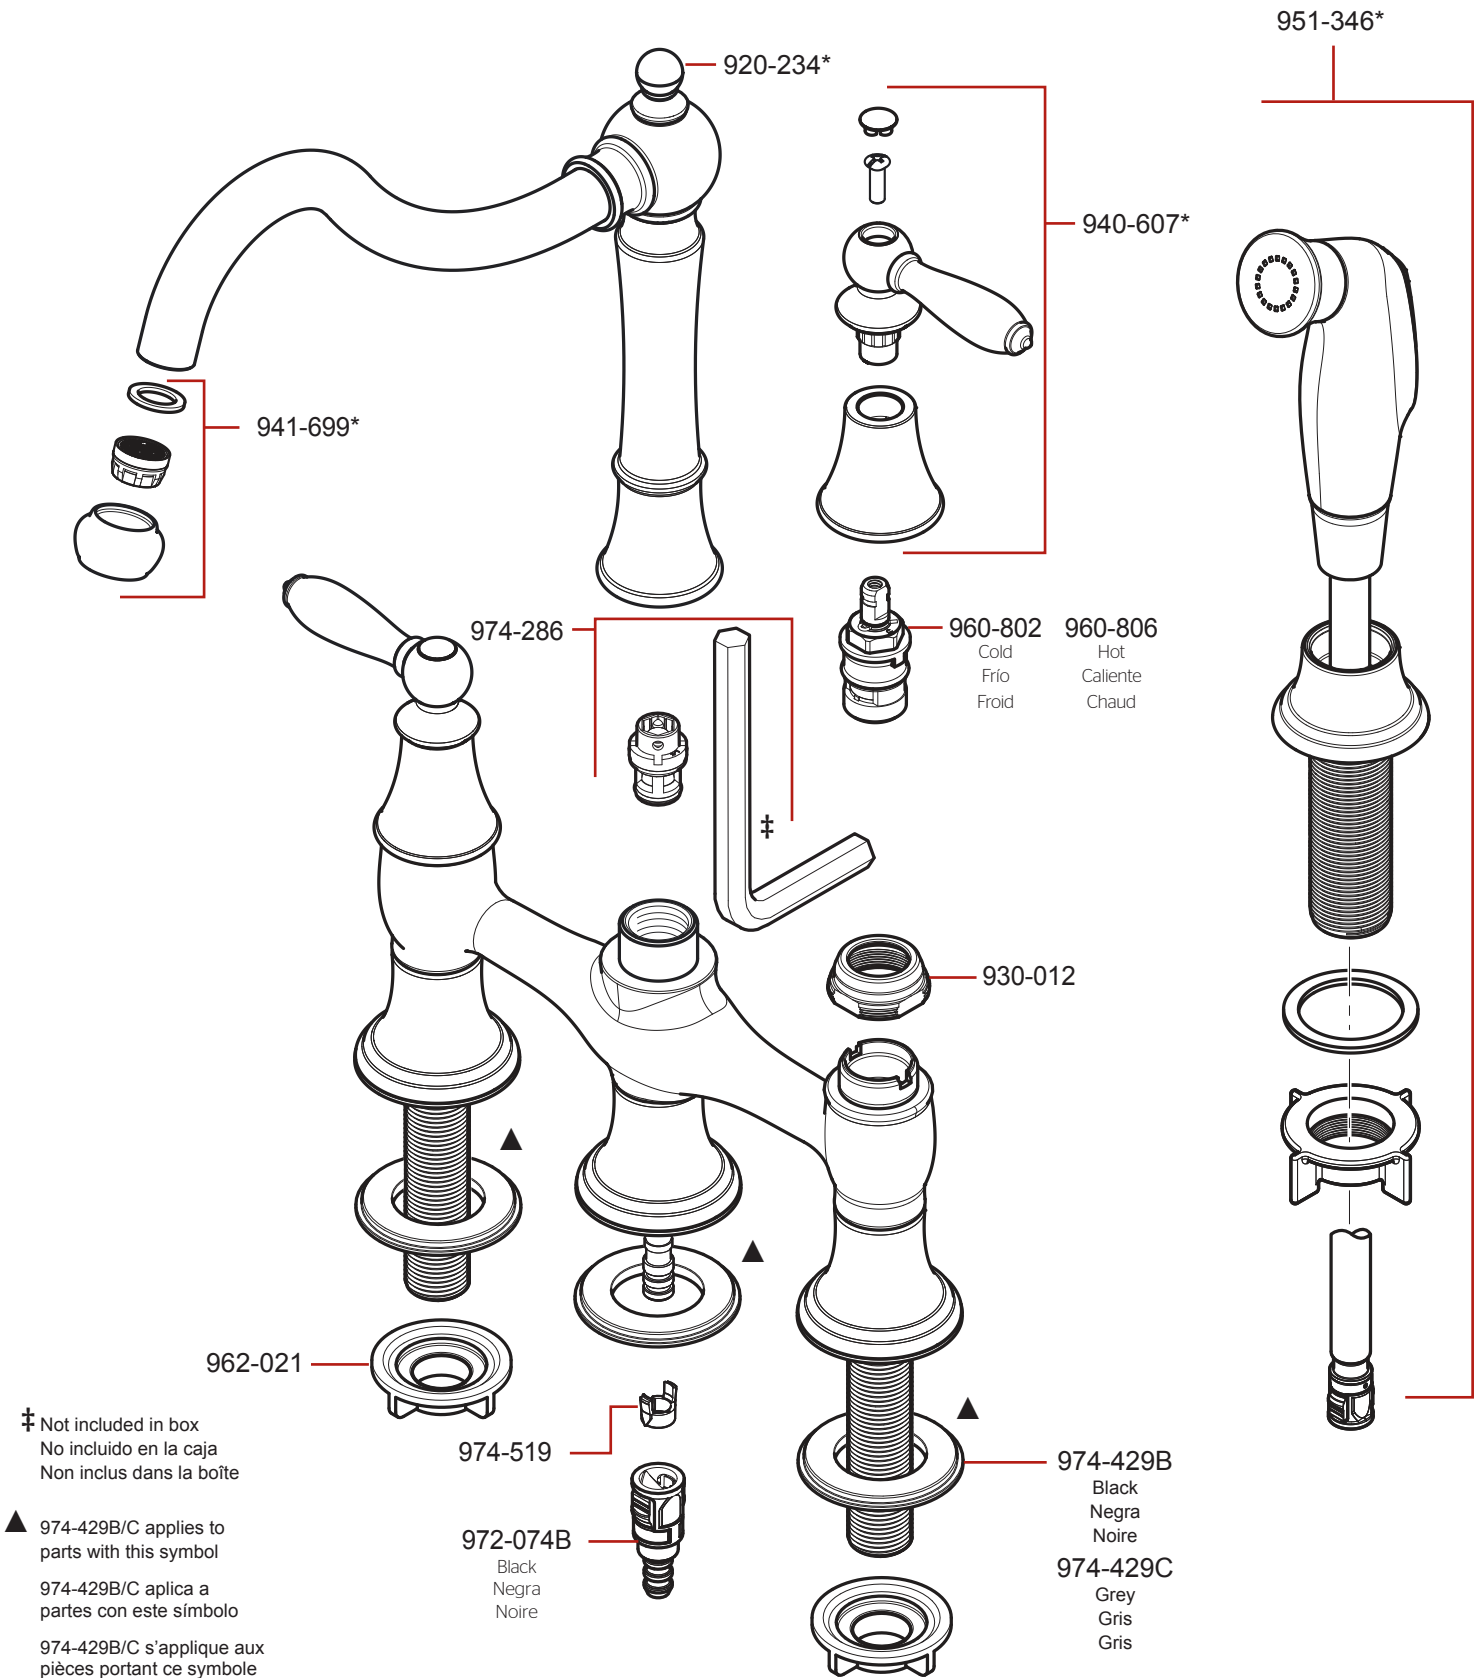

# F-031-4CO • Parts Explosion • Esquema de piezas • Vue éclatée des pièces

	English	Español	Français
*	Replace * with Finish Letter	Sustitue * con la letra de acabado	Remplace * avec la lettre de finition
A	Polished Chrome	Cromo Pulido	Chrome Poli
S	Stainless Steel	Acero Inoxidable	Acier Inoxydable
U	Rustic Bronze	Bronce Rústico	Bronze Rustique