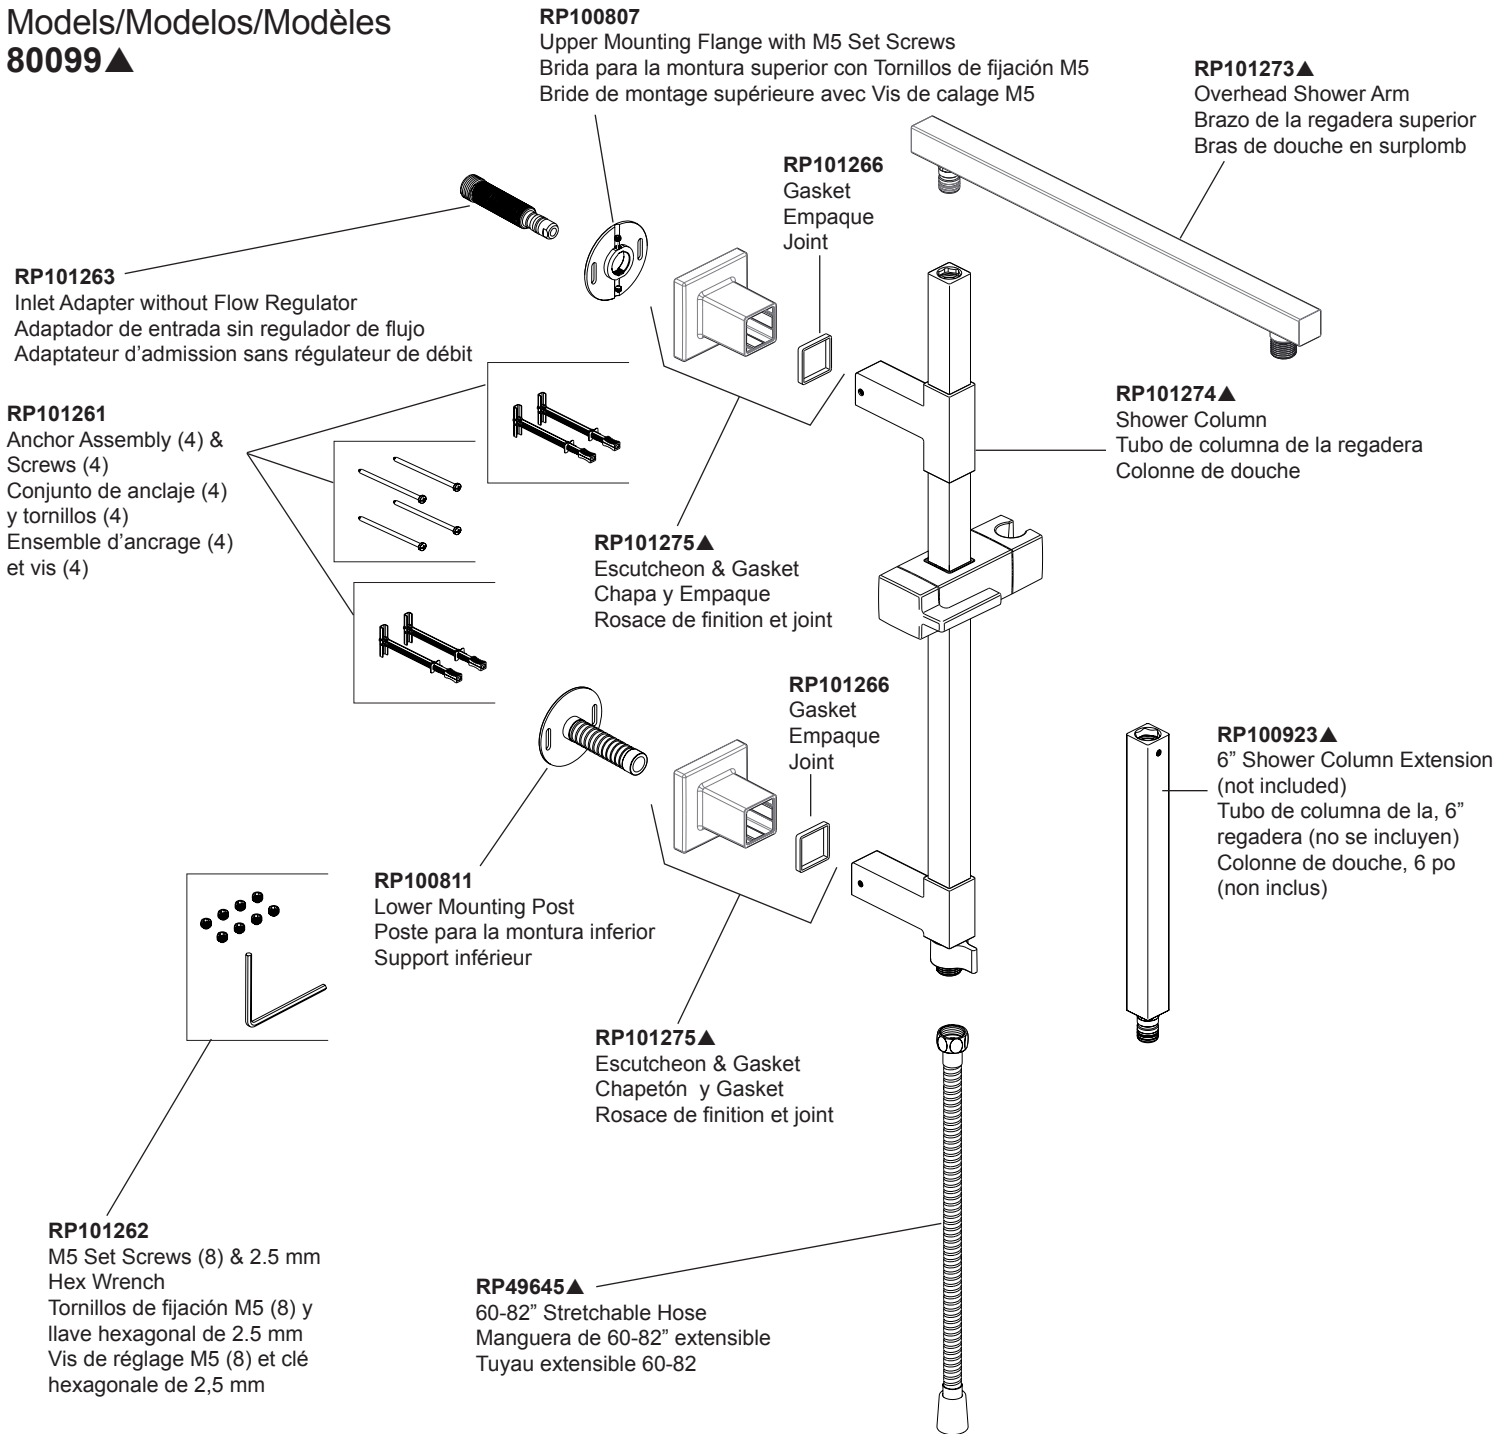

Models/Modelos/Modèles
80099▲

Parts Not Included: / Partes no incluidas: / Parties non incluses:

Item/Artículo/Article	Part/ Partes/ Parties	Part Name/ Nombre de la pieza / Nomenclature des pièces
RP100922		Thick Wall Inlet Adapter Without Flow Regulator. Adds 1" Pared gruesa Adaptador de entrada. Agrega 1 " Mur épais Adaptateur d'Entrée. Ajoute 1 po.
RP101264		Inlet Adapter With Integrated 1.75 GPM Flow Regulator Adaptador de entrada con regulador de flujo integrado de 1,75 GPM Adaptateur d'Entrée avec Régulateur de Débit Intégré 1,75 GPM
RP101265		Thick Wall Inlet Adapter With Integrated 1.75 GPM Flow Regulator. Adds 1" Pared gruesa Adaptador de entrada con regulador de flujo integrado de 1,75 GPM. Agrega 1 " Mur épais Adaptateur d'Entrée avec Régulateur de Débit Intégré 1,75 GPM. Ajoute 1 po.