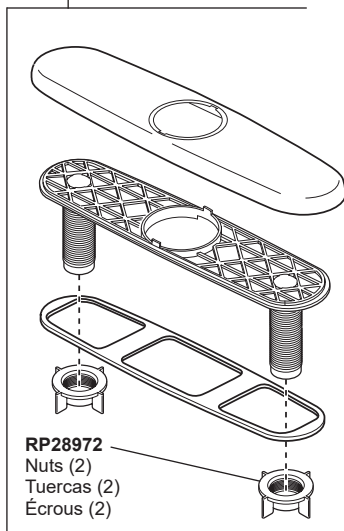

ESSA®

Model/Modelo/Modèle
9113TV-DST

RP80977

Wand Retainer & Replacement Kit
Soporte para el mango y piezas de repuesto
Trousse de Rechange et pièce de Retenue de Douchette

RP80524▲

Sprayer Assembly
Ensamble de Rociador
Pulvérisateur

RP47274▲

Escutcheon, Plate, Nuts & Gasket (not included on bar prep models)
Chapa, placa, tuercas y empaque (no se incluyen en modelos de preparación barras)
Plaque de finition, plaque de montage, écrous et joint (non inclus sur les modèles de préparation de barres)

RP92543

Indicator Base Assembly and Gasket
Ensamble de la base con indicador y empaque
Base à voyant indicateur et joint

RP80522

Hose Assembly & Clip
Ensamble de la Manguera y Presilla
Tuyau souple et agrafe