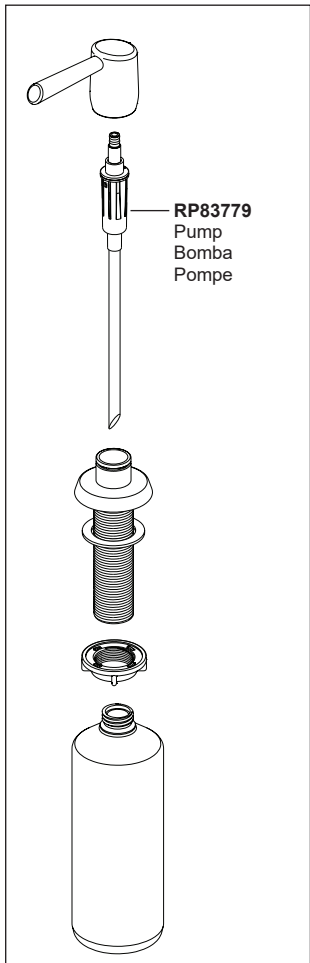

Pour les finis PC, SS, AR et KS, commandez **EP92546**
 Pour les finis BL, MW, RB et SP, commandez **EP92546XX**

EP102157
 9 Volt Power Supply
 Fuente de alimentación de 9 voltios
 Alimentation électrique 9 volts

RP53468
 Check Valves
 Válvulas Checadoras
 Clapets de non-retour

RP50952
 Cut - To - Fit Plastic Sleeves
 Casquillos cortados a la medida
 Bagues d'extrémité pour tubes coupés

EP94040
 Voice Module & Cable
 Cable y Módulo de voz
 Câble et Module vocal