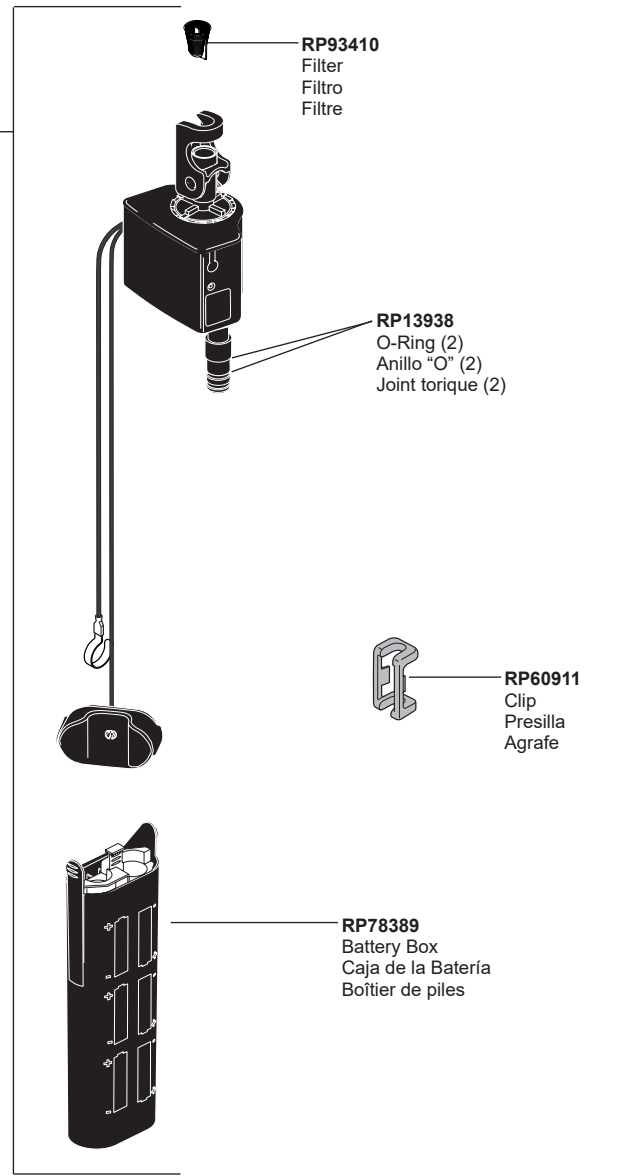

RP93410
Filter
Filtro
Filtre

RP13938
O-Ring (2)
Anillo "O" (2)
Joint torique (2)

RP60911
Clip
Presilla
Agrafe

RP78389
Battery Box
Caja de la Batería
Boîtier de piles

Other useful accessories that may be purchased separately.
Otros accesorios útiles que se pueden comprar por separado.
Autres accessoires utiles pouvant être achetés séparément.

RP63263
Adapters
3/8"-24 UNEF to 1/2"-20 UN &
3/8"-24 UNEF to 1/2"-14 NPSM
Adaptadors
3/8"-24 UNEF a 1/2"-20 UN &
3/8"-24 UNEF a 1/2"-14 NPSM
Adapteurs
3/8 po-24 UNEF à 1/2 po-20 UN et
3/8 po-24 UNEF à 1/2 po-14 NPSM

RP63264
Adapters (10) 3/8"-24 UNEF to 1/2"-20 UN
Adaptadors (10) 3/8"-24 UNEF a 1/2"-20 UN
Adpteurs (10) 3/8 po-24 UNEF à 1/2 po-20 UN

RP63265
Adapters (10) 3/8"-24 UNEF to 1/2"-14 NPSM
Adaptadors (10) 3/8"-24 UNEF a 1/2"-14 NPSM
Adpteurs (10) 3/8 po-24 UNEF à 1/2 po-14 NPSM