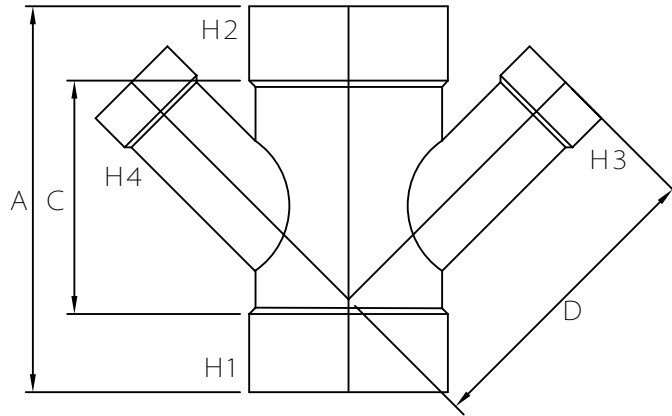

# LAYING LENGTH

ISSUE DATE: NOV 15/17  
SUPERCEDES: MAY 10/05

## DOUBLE 45° WYE (HxHxHxH)

FABRICATED FITTING (F)

	SIZE H1xH2xH3xH4	PART NUMBER	A REF	C REF	D REF
F	4x4x4x4	040337	-	-	-
P	6x6x4x4	040172	-	-	-
F	6x6x6x6	040331	-	-	-
F	8x8x4x4	040170	-	-	-
F	8x8x6x6	040030	-	-	-
F	8x8x8x8	040050	-	-	-
P	10x10x8x8	040031	-	-	-
F	10x10x10x10	040018	-	-	-
F	12x12x10x10	040328	-	-	-
F	12x12x12x12	040329	-	-	-