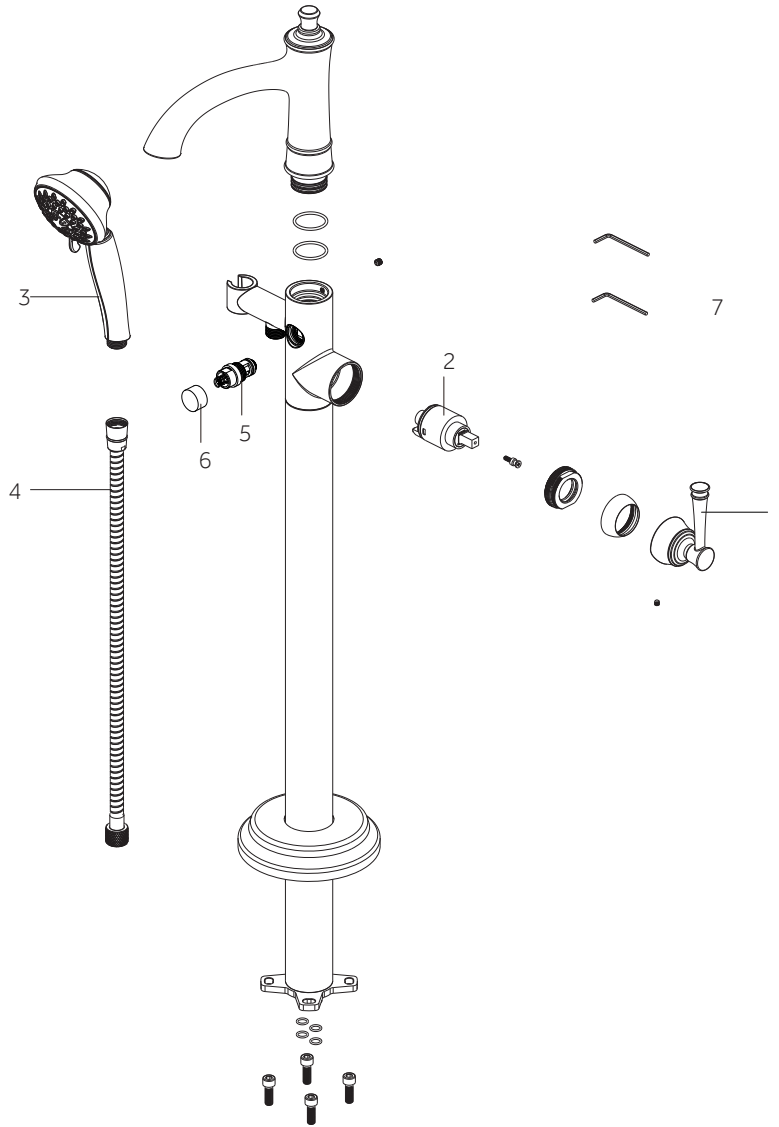

BEASLEY

FREESTANDING TUB FAUCET
GRIFO PARA TINA SIN EMPOTRAR BEASLEY
ROBINET DE BAINOIRE AUTOPORTANT

SKU: 948654

No.	Part Name	Nombre de pieza	Nom de la pièce	Part No. Numéro de pièce N.º de pieza
1	Screw	Tornillo	Vis	RP50194
2	Nut	Écrou	Tuerca	RP56112
3	Washer	Rondelle	Arandela	RP64228
4	Washer	Rondelle	Arandela	RP64229
5	6mm Hex Allen Wrench	6mm Hex Llave Allen	6mm Cié hexagonale	RP70536

Code: SHBEFS2000G

BEASLEY

FREESTANDING TUB FAUCET
GRIFO PARA TINA SIN EMPOTRAR BEASLEY
ROBINET DE BAIGNOIRE AUTOPORTANT
SKU: 948654

No.	Part Name	Nombre de pieza	Pièce	Part No.
1	Handle	Llave	Poignée	OBPF713002*
2	Cartridge	Cartucho	Cartouche	OBPF220074
3	Handshower	Ducha de mano	Douchette	OBPF64140G*
4	Shower Hose	Manguera de la ducha	Tuyau de douchette	OBPF638288*
5	Diverter	Desviador	D'inverseur	OBPF70580*
6	Cap	Tapa	Casquette	OBPF80701*
7	2.5mm Hex Allen Wrench	2.5mm Hex Llave Allen	Clé Allen hexagonale 2,5 mm	OBPF1RP70221