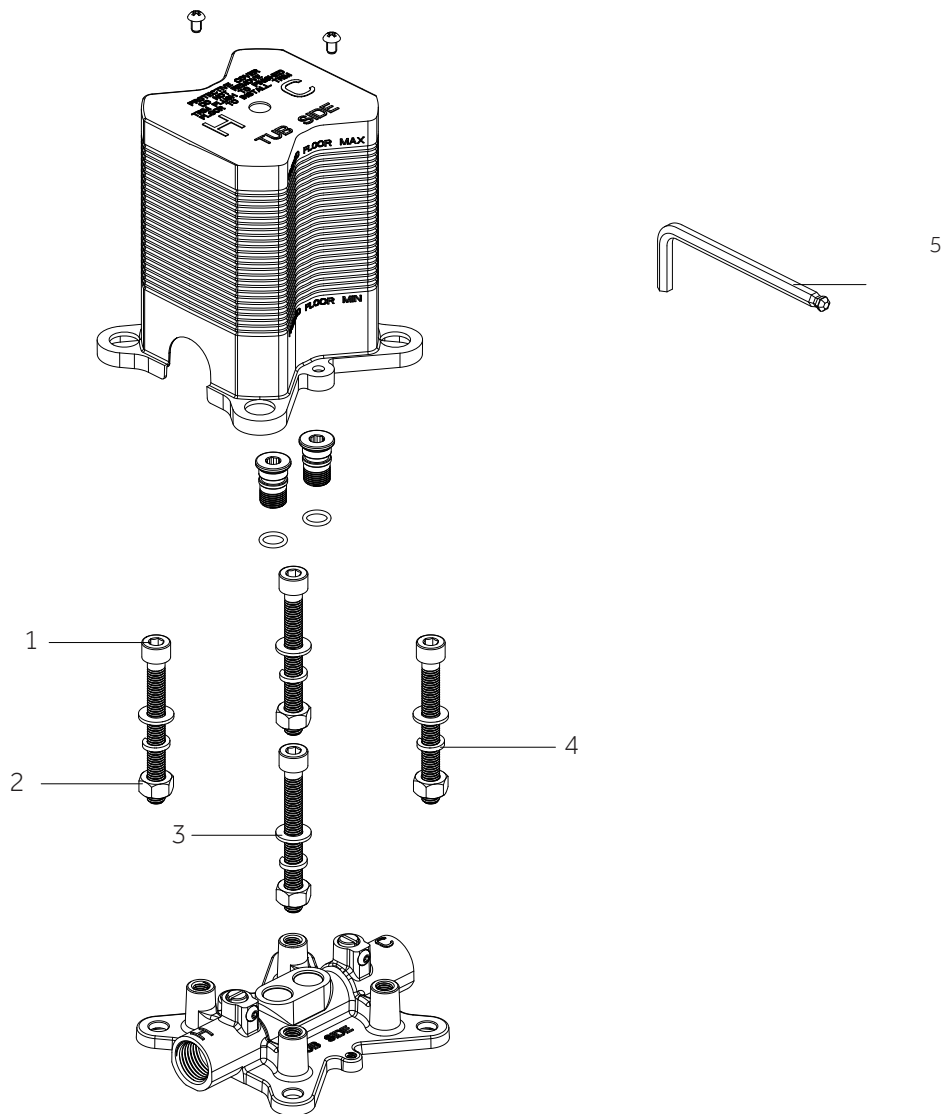

BEASLEY

FREESTANDING TUB FAUCET
GRIFO PARA TINA SIN EMPOTRAR BEASLEY
ROBINET DE BAINOIRE AUTOPORTANT

SKU: 948654

No.	Part Name	Nombre de pieza	Nom de la pièce	Part No. Numéro de pièce N.º de pieza
1	Screw	Tornillo	Vis	RP50194
2	Nut	Écrou	Tuerca	RP56112
3	Washer	Rondelle	Arandela	RP64228
4	Washer	Rondelle	Arandela	RP64229
5	6mm Hex Allen Wrench	6mm Hex Llave Allen	6mm Cié hexagonale	RP70536

Code: SHBEFS2000G

BEASLEY

FREESTANDING TUB FAUCET
GRIFO PARA TINA SIN EMPOTRAR BEASLEY
ROBINET DE BAIGNOIRE AUTOPORTANT
SKU: 948654

No.	Part Name	Nombre de pieza	Pièce	Part No.
1	Handle	Llave	Poignée	OBPF713002*
2	Cartridge	Cartucho	Cartouche	OBPF220074
3	Handshower	Ducha de mano	Douchette	OBPF64140G*
4	Shower Hose	Manguera de la ducha	Tuyau de douchette	OBPF638288*
5	Diverter	Desviador	D'inverseur	OBPF70580*
6	Cap	Tapa	Casquette	OBPF80701*
7	2.5mm Hex Allen Wrench	2.5mm Hex Llave Allen	Clé Allen hexagonale 2,5 mm	OBPF1RP70221