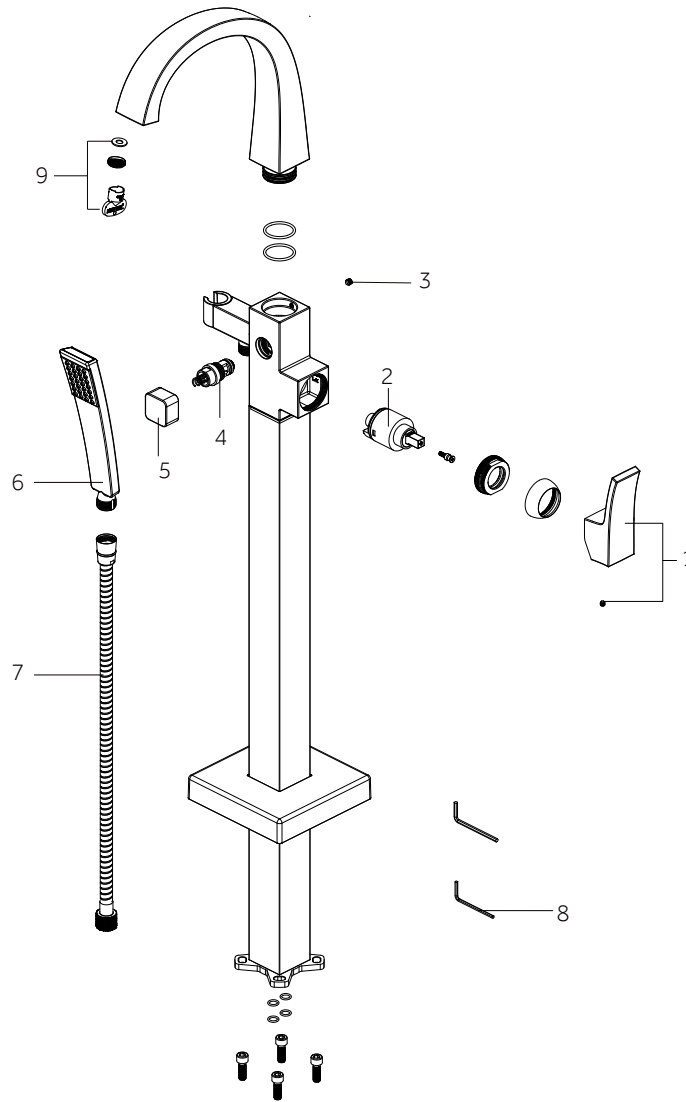

VILAMONTE

FREESTANDING TUB FAUCET

GRIFO PARA TINA SIN EMPOTRAR VILAMONTE

ROBINET DE BAINOIRE AUTOPORTANT

SKU: 948665

No.	Part Name	Nombre de pieza	Nom de la pièce	Part No. Número de pièce N.º de pieza
1	Screw	Tornillo	Vis	RP50194
2	Nut	Écrou	Tuerca	RP56112
3	Washer	Rondelle	Arandela	RP64228
4	Washer	Rondelle	Arandela	RP64229
5	6mm Hex Allen Wrench	6mm Hex Llave Allen	6mm Cié hexagonale	RP70536

Code: SHVLFS2000G

VILAMONTE

FREESTANDING TUB FAUCET
 GRIFO PARA TINA SIN EMPOTRAR VILAMONTE
 ROBINET DE BAINOIRE AUTOPORTANT
 SKU: 948665

No.	Part Name	Nombre de pieza	Pièce	Part No.
1	Handle	Llave	Poignée	OBPF7F13055*
2	Cartridge	Cartucho	Cartouche	OBPF220074
3	Set Screw	Tornillo de Fijación	Vis de calage	OBPF50054
4	Diverter	Desviador	Dérivation	OBPF70580*
5	Cap	Tapa	Capuchon	OBPF80704*
6	Handshower	Ducha de mano	Douche téléphone	SHHS4060G*
7	Shower Hose	Manguera de la ducha	Tuyau Flexible de douche	OBPF638288*
8	2.5mm Hex Allen Wrench	2.5mm Hex Llave Allen	2.5mm Hex Cié hexagonale	OBPF1RP70221
9	Aerator	Aireado	Aérateur	OBPF530281

*Specify Finish / Especifica el Acabado / Spécifiez la Finition

Code: SHVLFS2000G