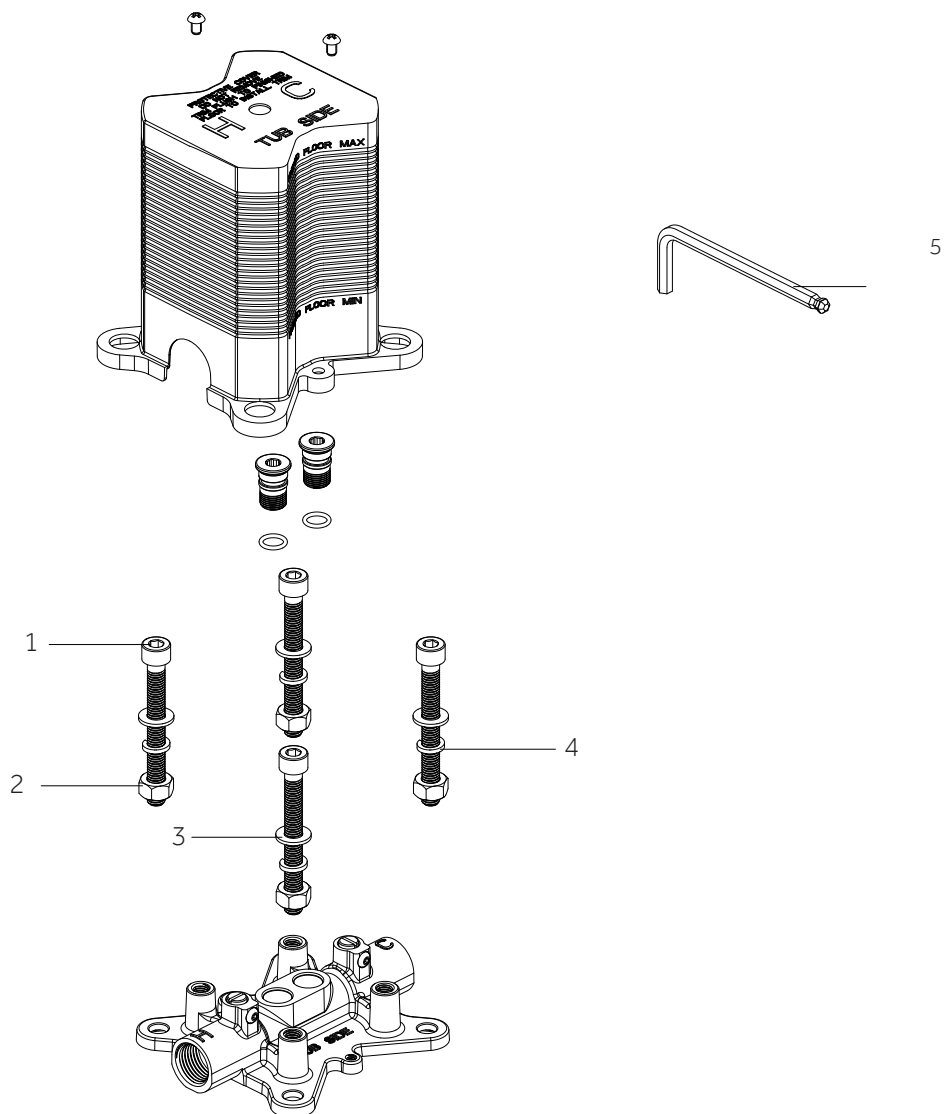

VILAMONTE

FREESTANDING TUB FAUCET

GRIFO PARA TINA SIN EMPOTRAR VILAMONTE

ROBINET DE BAINOIRE AUTOPORTANT

SKU: 948665

No.	Part Name	Nombre de pieza	Nom de la pièce	Part No. Número de pièce N.º de pieza
1	Screw	Tornillo	Vis	RP50194
2	Nut	Écrou	Tuerca	RP56112
3	Washer	Rondelle	Arandela	RP64228
4	Washer	Rondelle	Arandela	RP64229
5	6mm Hex Allen Wrench	6mm Hex Llave Allen	6mm Cié hexagonale	RP70536

Code: SHVLFS2000G

VILAMONTE

FREESTANDING TUB FAUCET
 GRIFO PARA TINA SIN EMPOTRAR VILAMONTE
 ROBINET DE BAINOIRE AUTOPORTANT
 SKU: 948665

No.	Part Name	Nombre de pieza	Pièce	Part No.
1	Handle	Llave	Poignée	OBPF7F13055*
2	Cartridge	Cartucho	Cartouche	OBPF220074
3	Set Screw	Tornillo de Fijación	Vis de calage	OBPF50054
4	Diverter	Desviador	Dérivation	OBPF70580*
5	Cap	Tapa	Capuchon	OBPF80704*
6	Handshower	Ducha de mano	Douche téléphone	SHHS4060G*
7	Shower Hose	Manguera de la ducha	Tuyau Flexible de douche	OBPF638288*
8	2.5mm Hex Allen Wrench	2.5mm Hex Llave Allen	2.5mm Hex Cié hexagonale	OBPF1RP70221
9	Aerator	Aireado	Aérateur	OBPF530281

*Specify Finish / Especifica el Acabado / Spécifiez la Finition

Code: SHVLFS2000G