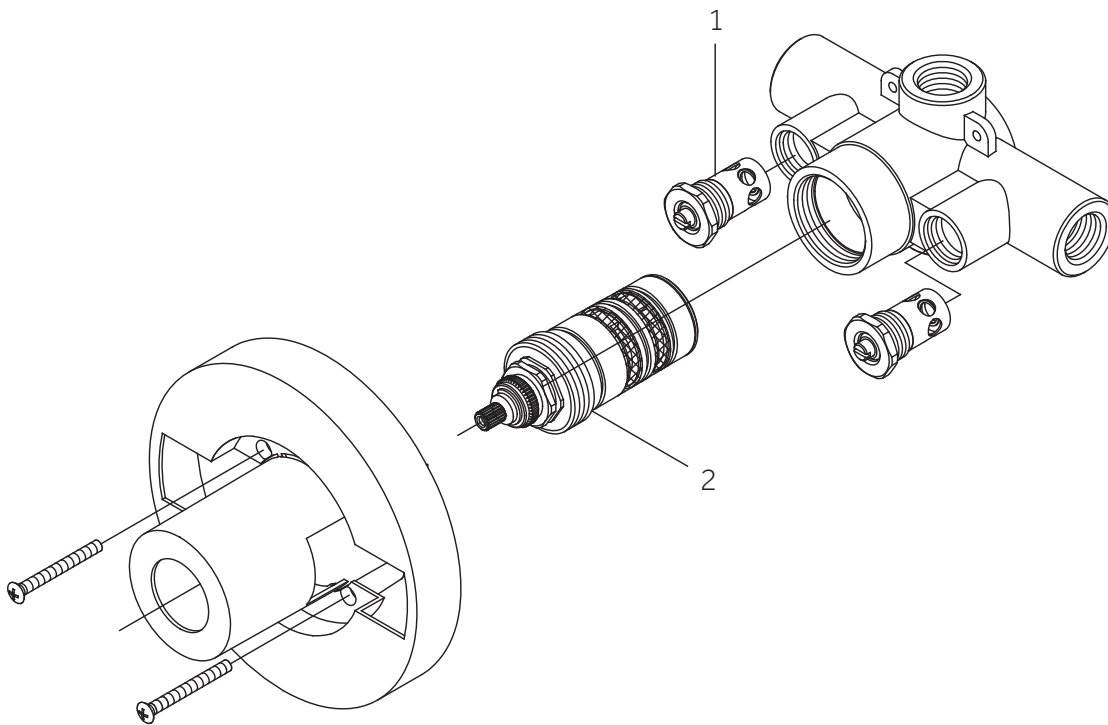

BEASLEY

THERMOSTATIC SHOWER
REGULADOR TERMOSTÁTICO
GARNITURE THERMOSTATIQUE
SKU: 948778

No.	Part Name	Nombre de pieza	Pièce	Part No.
1	Check Valve & Stops	Válvula de retención y cuerpo	Clapet anti-retour et corps	OBPF3654851
2	1/2" Cartridge	1/2" Cartucho	1/2" Cartouche	SH6004CRT
	3/4" Cartridge	3/4" Cartucho	3/4" Cartouche	SH6006CRT

Code: SH6004,SH6006

BEASLEY

THERMOSTATIC SHOWER
REGULADOR TERMOSTÁTICO
GARNITURE THERMOSTATIQUE
SKU: 948778

No.	Part Name	Nombre de pieza	Pièce	Part No.
1	Screw	Tornillo	Vis	OBPF150142

*Specify Finish / Especifica el Acabado / Spécifiez la Finition