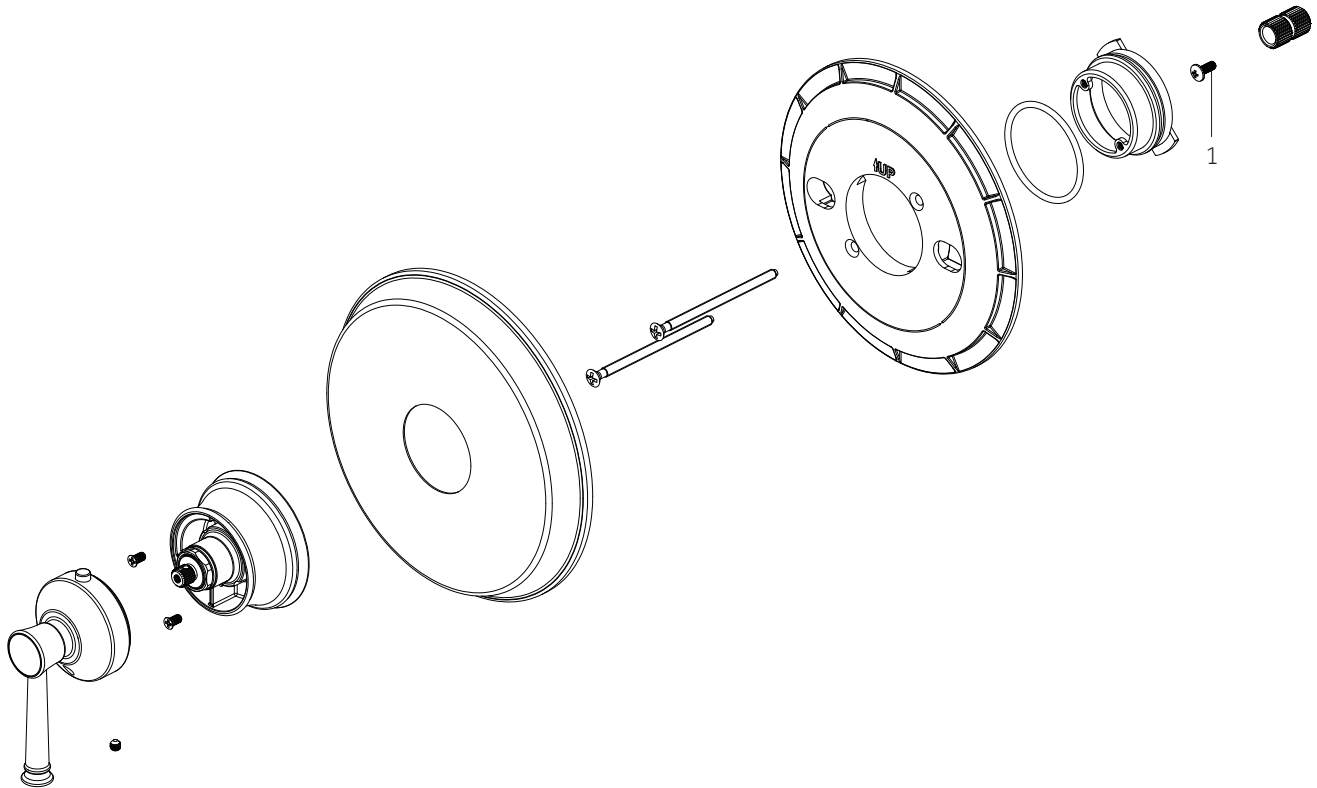

BEASLEY

THERMOSTATIC SHOWER
REGULADOR TERMOSTÁTICO
GARNITURE THERMOSTATIQUE
SKU: 948778

No.	Part Name	Nombre de pieza	Pièce	Part No.
1	Check Valve & Stops	Válvula de retención y cuerpo	Clapet anti-retour et corps	OBPF3654851
2	1/2" Cartridge	1/2" Cartucho	1/2" Cartouche	SH6004CRT
	3/4" Cartridge	3/4" Cartucho	3/4" Cartouche	SH6006CRT

Code: SH6004,SH6006

BEASLEY

THERMOSTATIC SHOWER
REGULADOR TERMOSTÁTICO
GARNITURE THERMOSTATIQUE
SKU: 948778

No.	Part Name	Nombre de pieza	Pièce	Part No.
1	Screw	Tornillo	Vis	OBPF150142

*Specify Finish / Especifica el Acabado / Spécifiez la Finition