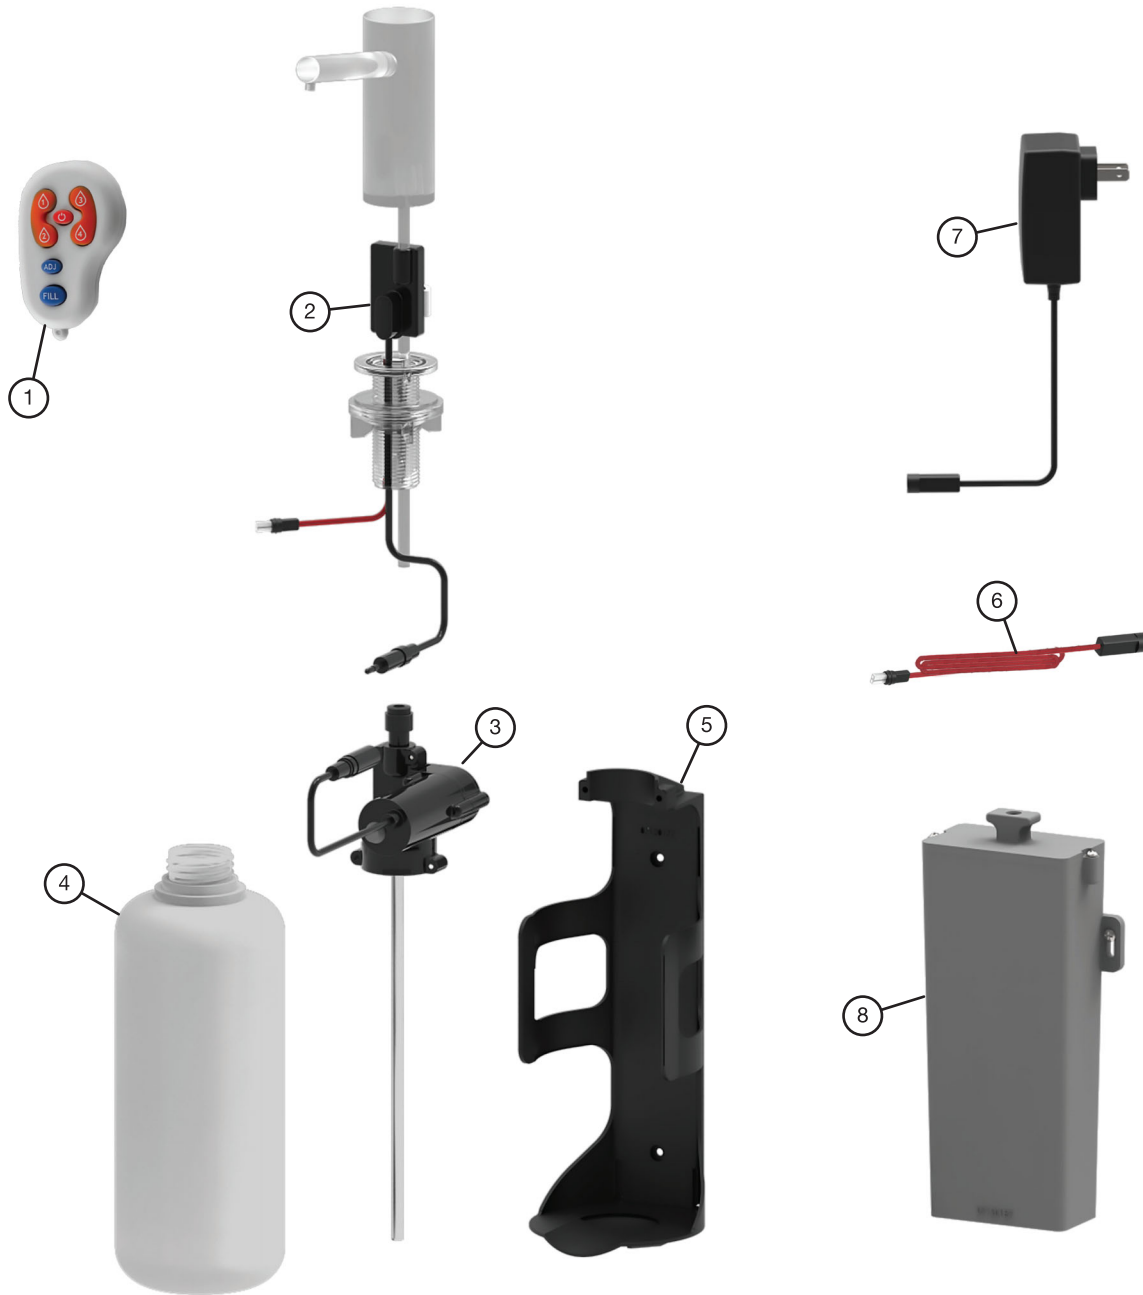

Repair Parts / Pièces de rechange

Item No. / n° d'article	Repair Part No. / n° de pièce de rechange	Description	
1	061311A *	Remote Control	Télécommande
2	061317A	Sensor Kit	Ensemble de capteur
3	061319A	Pump Assembly	Assemblage de la pompe
4	061372A	1L (33.8 oz) Soap Bottle	Bouteille de savon de 1 L (33.8 oz)
5	061373A	Soap Bottle Mounting Bracket	Support de bouteille de savon
6	060968A *	Extension Cable	Câble de rallonge
7	061310A	12VDC Plug in Power Supply	Prise de 12 V.c.c. sur la source d'alimentation
8	061320A	Battery Holder	Porte-piles