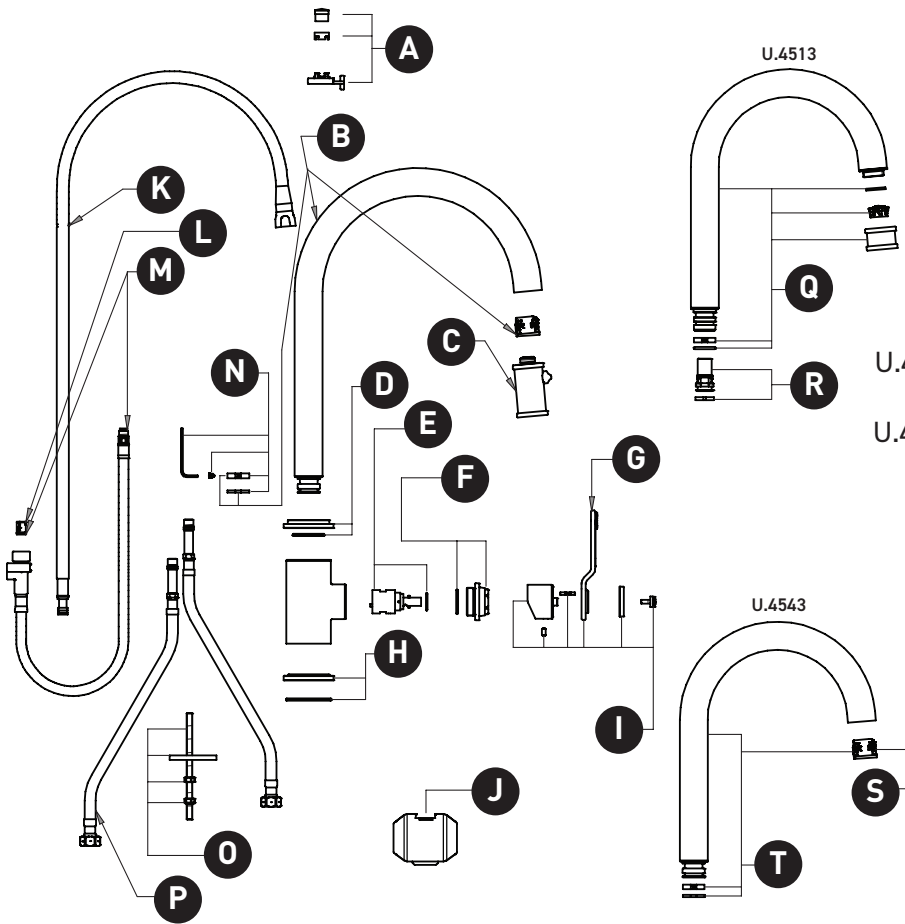

U.4543HS - Préparation Tirer vers le bas  
(manche lisse)

U.4513HT - Mélangeur à levier unique de  
préparation (poignée texturée)

U.4513HS - Mélangeur à levier unique de  
préparation (manche lisse)

ID	Référence du kit	Finition
A	9.25744	N/A
B	9.201211* (C Spout)	Voir ci-dessous
	9.201233* (U Spout)	Voir ci-dessous
C	9.13046*	Voir ci-dessous
D	9.12433*	Voir ci-dessous
E	9.13691	N/A
F	9.16433*	Voir ci-dessous
G	9.01472* (smooth)	Voir ci-dessous
	9.01471* (textured)	Voir ci-dessous
H	9.18433*	Voir ci-dessous
I	9.011250* (smooth)	Voir ci-dessous
	9.011251* (textured)	Voir ci-dessous
J	9.26745	N/A
K	9.28744*	Voir ci-dessous
L	9.13744	N/A
M	9.28745	N/A
N	9.19403	N/A
O	9.26400	N/A
P	9.28748	N/A
Q	9.201222*	Voir ci-dessous
R	9.13363	N/A
S	9.19746	N/A
T	9.201218*	Voir ci-dessous

**PIEZAS ILUSTRADAS**

**U.4544 U.4543 U.4513**

U.4544HT - Descenso de una sola palanca  
(mango texturizado)

U.4544HS - Descenso de una sola palanca  
(mango suave)

U.4543HT - Preparación desplegable  
(mango texturizado)

U.4543HS - Preparación desplegable  
(mango suave)

U.4513HT - Mezclador monomando de preparación  
(mango texturizado)

U.4513HS - Mezclador monomando de preparación  
(mango suave)

ID	Referencia del kit	Acabado
A	9.25744	N/A
B	9.201211* (C Spout)	Ver más abajo
	9.201233* (U Spout)	Ver más abajo
C	9.13046*	Ver más abajo
D	9.12433*	Ver más abajo
E	9.13691	N/A
F	9.16433*	Ver más abajo
G	9.01472* (smooth)	Ver más abajo
	9.01471* (textured)	Ver más abajo
H	9.18433*	Ver más abajo
I	9.011250* (smooth)	Ver más abajo
	9.011251* (textured)	Ver más abajo
J	9.26745	N/A
K	9.28744*	Ver más abajo
L	9.13744	N/A
M	9.28745	N/A
N	9.19403	N/A
O	9.26400	N/A
P	9.28748	N/A
Q	9.201222*	Ver más abajo
R	9.13363	N/A
S	9.19746	N/A
T	9.201218*	Ver más abajo