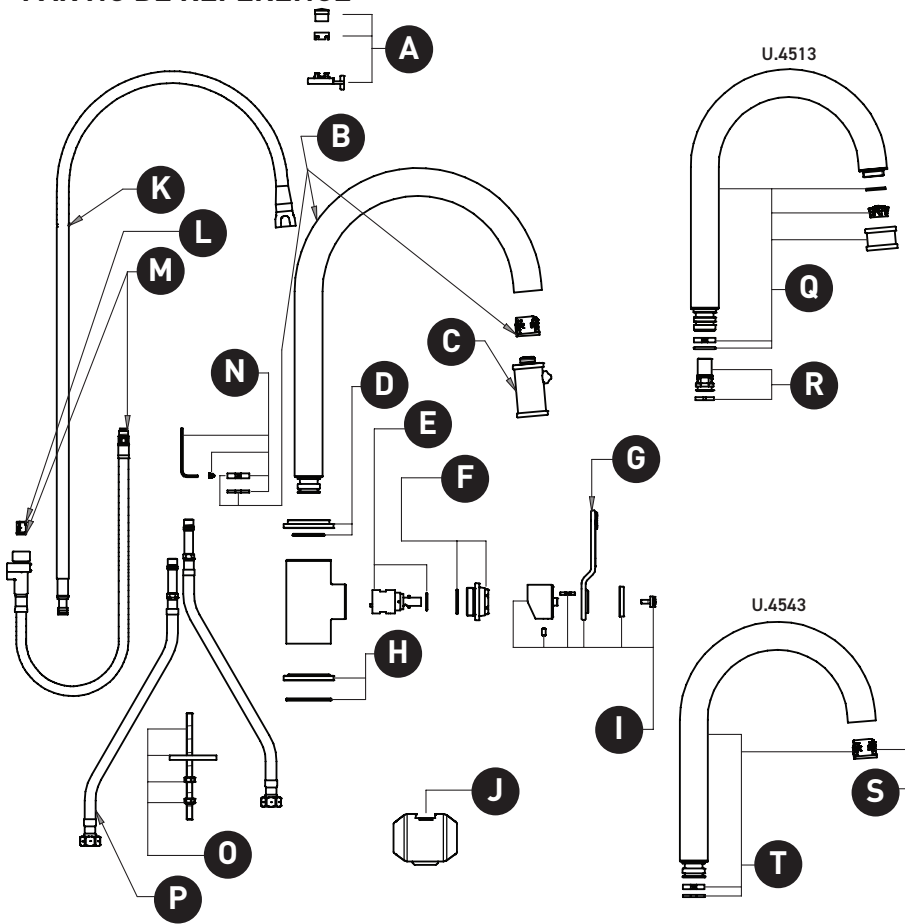

# ILLUSTRATIONS DES PIÈCES

## U.4544 U.4543 U.4513

U.4544HT - Tirer vers le bas à levier unique  
(poignée texturée)

U.4544HS - Tirer vers le bas à levier unique  
(manche lisse)

U.4543HT - Préparation Tirer vers le bas  
(poignée texturée)

U.4543HS - Préparation Tirer vers le bas  
(manche lisse)

U.4513HT - Mélangeur à levier unique de  
préparation (poignée texturée)

U.4513HS - Mélangeur à levier unique de  
préparation (manche lisse)

ID	Référence du kit	Finition
A	9.25744	N/A
B	9.201211* (C Spout)	Voir ci-dessous
	9.201233* (U Spout)	Voir ci-dessous
C	9.13046*	Voir ci-dessous
D	9.12433*	Voir ci-dessous
E	9.13691	N/A
F	9.16433*	Voir ci-dessous
G	9.01472* (smooth)	Voir ci-dessous
	9.01471* (textured)	Voir ci-dessous
H	9.18433*	Voir ci-dessous
I	9.011250* (smooth)	Voir ci-dessous
	9.011251* (textured)	Voir ci-dessous
J	9.26745	N/A
K	9.28744*	Voir ci-dessous
L	9.13744	N/A
M	9.28745	N/A
N	9.19403	N/A
O	9.26400	N/A
P	9.28748	N/A
Q	9.201222*	Voir ci-dessous
R	9.13363	N/A
S	9.19746	N/A
T	9.201218*	Voir ci-dessous