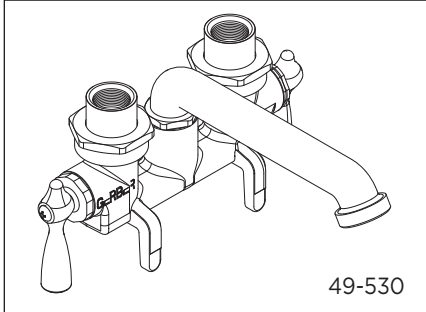

### Illustrated Parts List / Liste de pièces illustrée / Lista ilustrada de partes

Model #	Description	Description	Descripción
49-530	IPS/Sweat Connectors - Rough Brass	Raccords IPS/brasage - Laiton brut	Conexiones soldadas IPS - Bronce rústico
49-531	Sweat Connectors - Rough Brass	Raccords brasage - Laiton brut	Conexiones soldadas - Bronce rústico
49-535	IPS/Sweat Connectors - Rough Brass	Raccords IPS/brasage - Laiton brut	Conexiones soldadas IPS - Bronce rústico
49-536	Sweat Connectors - Rough Brass	Raccords brasage - Laiton brut	Conexiones soldadas - Bronce rústico

Part Name	Nom de la pièce	Nombre de Parte	Part # # de pièce # de Parte
-----------	-----------------	-----------------	------------------------------------

1.	Screw	Vis	Tornillo	0090090
2.	Metal Handle	Manette en métal	Manija metálicas	0091472
3.1.	Compression Cartridge-Cold	Assemblage de cartouche à compression-froid	Juego de cartucho de compresión-frío	0098689
3.2.	Compression Cartridge-Hot	Assemblage de cartouche à compression-caliente	Juego de cartucho de compresión-caliente	0098688
4.	Washer	Rondelle	Arandela	0090331
5.	Screw	Vis	Tornillo	0090560
6.	Adapters (2 Pcs)	Adaptateur (2 Pcs)	Adaptador (2)	0097820
7.	Lock Nut	Ecrou de blocage	Contratuercas	0096690
8 <sup>°</sup> .	Spout Assembly	Assemblage du bec	Ensamblaje de vertedor	0098540
9.	Packing	Presse-étoupe	Calza	0090550
10 <sup>°</sup> .	Spout Assembly	Assemblage du bec	Ensamblaje de vertedor	0098545