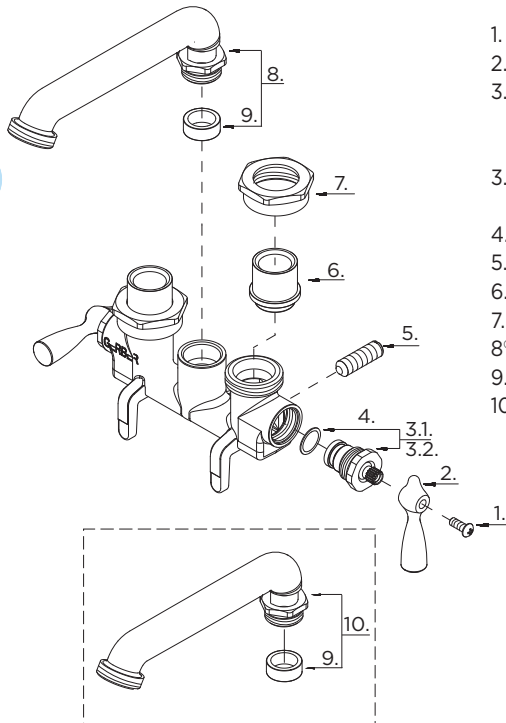

## Two Handle Laundry Faucets Robinet de buanderie à deux manettes Grifo para lavandería con dos manijas

### Illustrated Parts List / Liste de pièces illustrée / Lista ilustrada de partes

Model #	Description	Description	Descripción
49-530	IPS/Sweat Connectors - Rough Brass	Raccords IPS/brasage - Laiton brut	Conexiones soldadas IPS - Bronce rústico
49-531	Sweat Connectors - Rough Brass	Raccords brasage - Laiton brut	Conexiones soldadas - Bronce rústico
49-535	IPS/Sweat Connectors - Rough Brass	Raccords IPS/brasage - Laiton brut	Conexiones soldadas IPS - Bronce rústico
49-536	Sweat Connectors - Rough Brass	Raccords brasage - Laiton brut	Conexiones soldadas - Bronce rústico

Part Name	Nom de la pièce	Nombre de Parte	Part # # de pièce # de Parte
-----------	-----------------	-----------------	------------------------------------

1.	Screw	Vis	Tornillo	0090090
2.	Metal Handle	Manette en métal	Manija metálicas	0091472
3.1.	Compression Cartridge-Cold	Assemblage de cartouche à compression-froid	Juego de cartucho de compresión-frío	0098689
3.2.	Compression Cartridge-Hot	Assemblage de cartouche à compression-caliente	Juego de cartucho de compresión-caliente	0098688
4.	Washer	Rondelle	Arandela	0090331
5.	Screw	Vis	Tornillo	0090560
6.	Adapters (2 Pcs)	Adaptateur (2 Pcs)	Adaptador (2)	0097820
7.	Lock Nut	Ecrou de blocage	Contratuercas	0096690
8 <sup>°</sup> .	Spout Assembly	Assemblage du bec	Ensamblaje de vertedor	0098540
9.	Packing	Presse-étoupe	Calza	0090550
10 <sup>°</sup> .	Spout Assembly	Assemblage du bec	Ensamblaje de vertedor	0098545