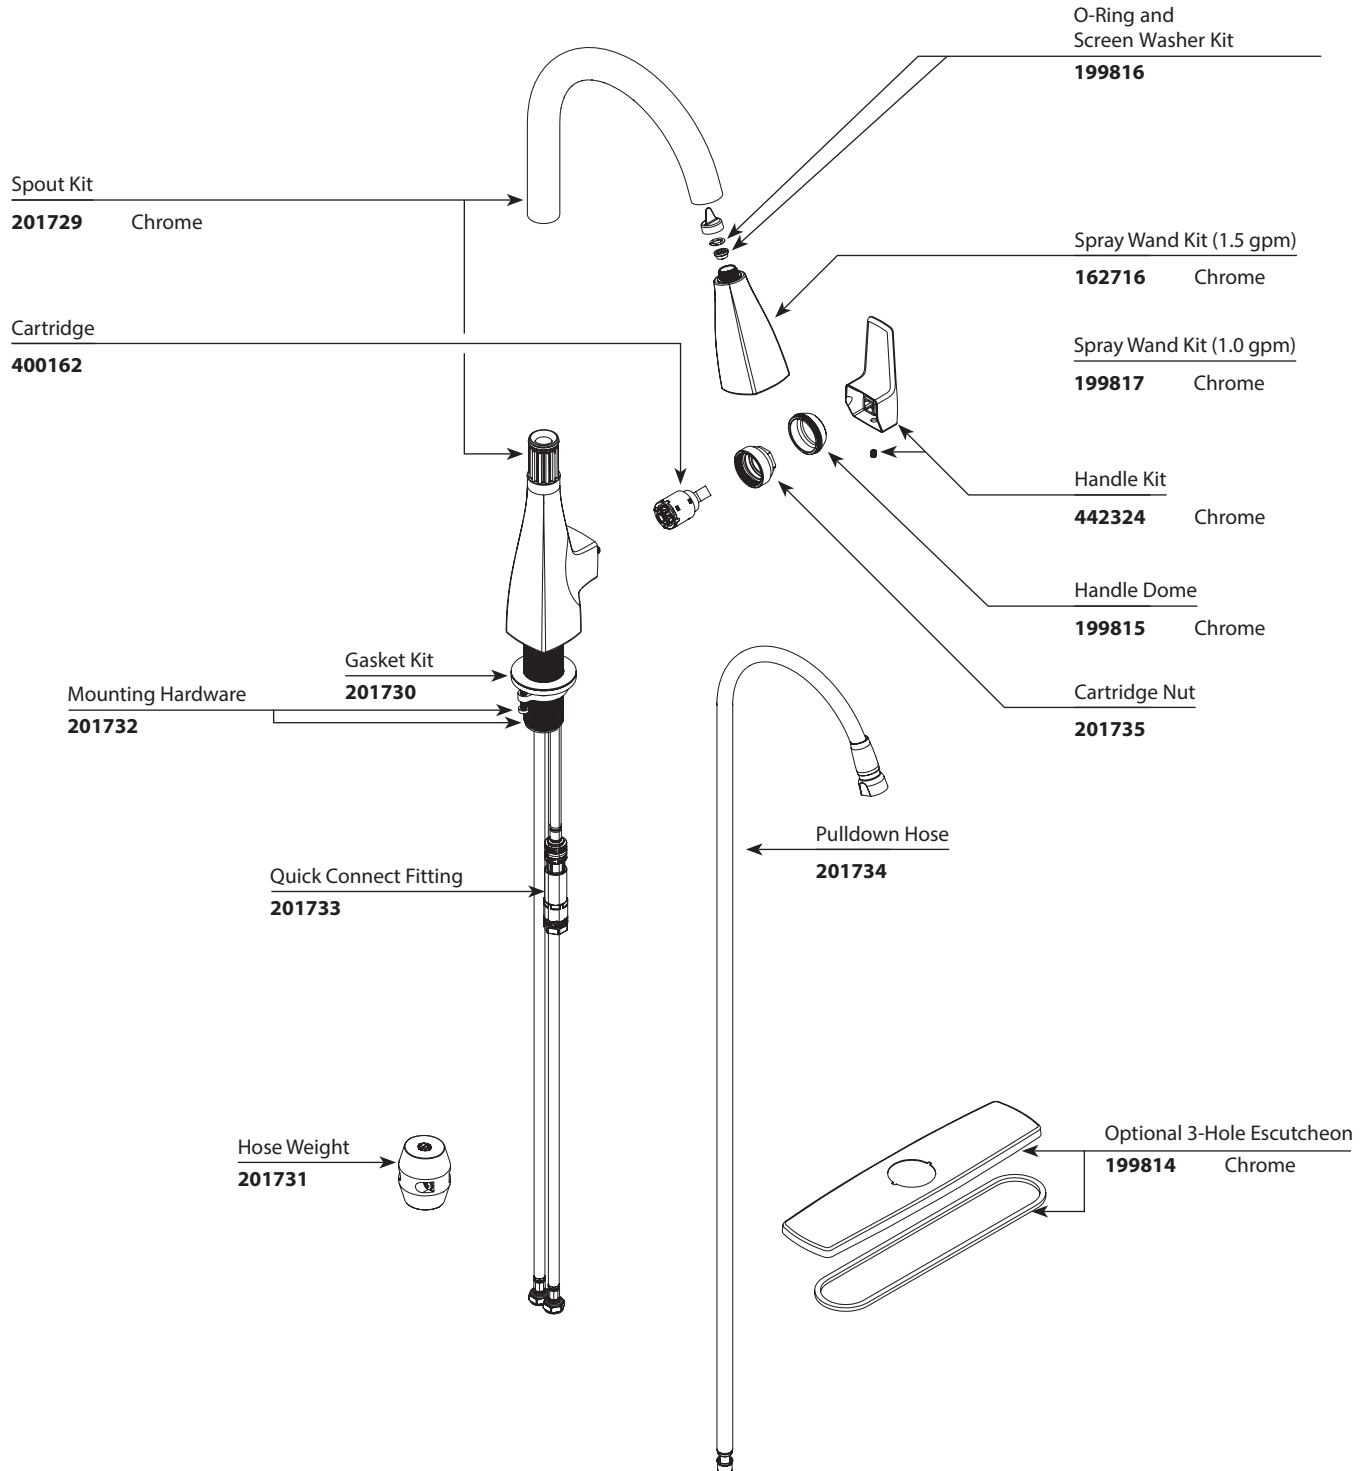

# CFG

<b>SLATE™</b>		
<b>One-Handle Pulldown Kitchen</b>		
<b>MODEL</b>	<b>HANDLE</b>	<b>FINISH</b>
76162	Lever	Chrome

1/2019 825256 30004875  
 Rev 01