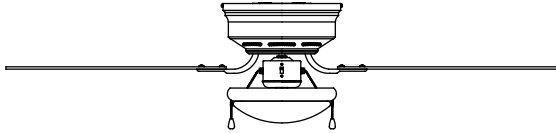

8928737
FF525HBNWM

52" Five-Blade Hugger Mount Ceiling Fan, Brushed Nickel

PRODUCT SPECIFICATIONS

FEATURES	DESCRIPTION
Mounting Type	Hugger
Fan Span	52"
No. of Blades	5
Product Use	Residential
Light Kit	Opal Frosted Glass
Body Color	Brushed Nickel
Blade Color(s)	MS5257/MS3536
Blade Pitch	12°
Rotation	Reversible
Lamp Source	LED*E26*6.5W*3,000K*10,000Hrs
Downrod	N/A
Blade Material	MDF
Speed	3
Pull Chain or Remote Control	Pull Chain Switch
Clearance (B)	9.8"
Motor Size (MM)	153*13
Motor Diameter (C)	11.7"
Bulbs Included	Yes
AMPS (HI speed)	<1
Watts (Hi speed)	59.7
Airflow (Cu. Ft. Per Minute)	2130
Airflow Efficiency (CFM Per Watt)	56

SUBMITTAL SHEET

- Dual-mount
- 3-speed reversible motor
- Brushed Nickel finish
- Opal frosted glass light kit
- LED*E26*2*6.5W bulbs
- 3,000 kelvin
- 10,000 average hour life
- Five blades

SAMPLE SPECIFICATION:

Ceiling fan shall be
8928737 52" five-blades,
in brushed nickel finish.

8928737 FF525HBNWM

Abano de Cinco Hojas de Montaje Hugger 52,NÍQUEL CEPILLADO

ESPECIFICACIONES DEL PRODUCTO

FEATURES	DESCRIPCIÓN
Tipo del Montaje	Hugger
Fan span (D)	52"
Numero de Hojas	5
Uso del Producto	Residencial
Kit de Lux	Vidrio esmerilado Opal
Color del Cuerpo	Níquel Cepillado
Color de la Hoja	MS5257/MS3536
Paso de la Hoja	12°
Rotación	Reversible
Fuente de Lámpara	LED*E26*6.5W*3,000K*10,000Hrs
Varilla	N/A
Material de Hoja	MDF
Velocidad	3
Cadena Tirada o Control Remoto	Cadena Tirada
Espacio (B)	9.8"
Tamaño del Motor (MM)	153*13
Diámetro del Motor (C)	11.7"
Bombillas Incluidas	Si
Amperios (Alta Velocidad)	<1
Vatios (Alta Velocidad)	59.7
Flujo (Pies Cúbicos por Minuto)	2130
Eficiencia del Flujo de Aire (Pies Cúbicos por MinutoCada Vatio)	56