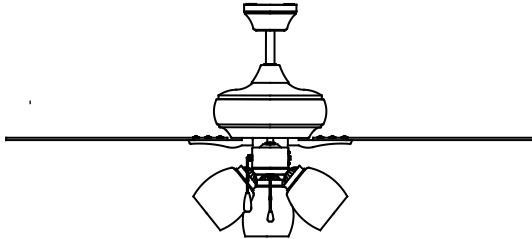

8928740
FF525BNSF

52" LED Ceiling Fan, Brushed Nickel

PRODUCT SPECIFICATIONS

FEATURES	DESCRIPTION
Mounting Type	Dual-Mount
Fan Span	52"
No. of Blades	5
Product Use	Residential
Light Kit	Opal Frosted Glass
Body Color	Brushed Nickel
Blade Color(s)	HT-999-2PU/MS5053
Blade Pitch	12°
Rotation	Reversible
Lamp Source	LED*E26*6.5W*3,000K*10,000Hrs
Downrod	6"L X 1/2"D
Blade Material	MDF
Speed	3
Pull Chain or Remote Control	Pull Chain Switch
Clearance (B)	9.8"
Motor Size (MM)	153*13
Motor Diameter (C)	11.7"
Bulbs Included	Yes
AMPS (HI speed)	<1
Watts (Hi speed)	58.3
Airflow (Cu. Ft. Per Minute)	3058
Airflow Efficiency (CFM Per Watt)	81

SUBMITTAL SHEET

- Dual-mount
- 3-speed reversible motor
- Brushed Nickel finish
- Opal frosted glass light kit
- LED*E26*3*6.5W bulbs
- 3,000 kelvin
- 10,000 average hour life
- Five blades

SAMPLE SPECIFICATION:

Ceiling fan shall be 8928740
52" five-blades, in brushed
nickel finish.

8928740 FF525BNSF

52" Ventilador LED, NÍQUEL CEPILLADO

ESPECIFICACIONES DEL PRODUCTO

FEATURES	DESCRIPCIÓN
Tipo del Montaje	Montaje Doble
Fan span (D)	52"
Numero de Hojas	5
Uso del Producto	Residencial
Kit de Lux	Vidrio esmerilado Opal
Color del Cuerpo	Níquel Cepillado
Color de la Hoja	HT-999-2PU/MS5053
Paso de la Hoja	12°
Rotación	Reversible
Fuente de Lámpara	LED*E26*6.5W*3,000K*10,000Hrs
Varilla	6"L x 1/2"D
Material de Hoja	MDF
Velocidad	3
Cadena Tirada o Control Remoto	Cadena Tirada
Espacio (B)	9.8"
Tamaño del Motor (MM)	153*13
Diámetro del Motor (C)	11.7"
Bombillas Incluidas	Si
Amperios (Alta Velocidad)	<1
Vatios (Alta Velocidad)	58.3
Flujo (Pies Cúbicos por Minuto)	3058
Eficiencia del Flujo de Aire (Pies Cúbicos por MinutoCada Vatio)	81

ESPECIFICACIONES DE MUESTRA:

El abano debe ser
8928740de 52 pulgadas,
en Níquel Cepillado,cinco hojas