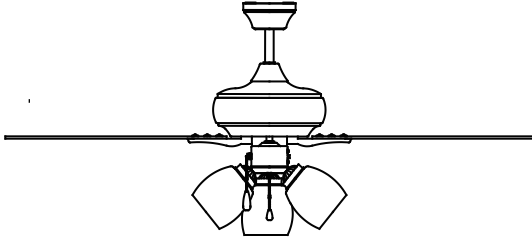

8928740
FF525BNSF

52" LED Ceiling Fan, Brushed Nickel

PRODUCT SPECIFICATIONS

FEATURES	DESCRIPTION
Mounting Type	Dual-Mount
Fan Span	52"
No. of Blades	5
Product Use	Residential
Light Kit	Opal Frosted Glass
Body Color	Brushed Nickel
Blade Color(s)	HT-999-2PU/MS5053
Blade Pitch	12°
Rotation	Reversible
Lamp Source	LED*E26*6.5W*3,000K*10,000Hrs
Downrod	6"L X 1/2"D
Blade Material	MDF
Speed	3
Pull Chain or Remote Control	Pull Chain Switch
Clearance (B)	9.8"
Motor Size (MM)	153*13
Motor Diameter (C)	11.7"
Bulbs Included	Yes
AMPS (HI speed)	<1
Watts (Hi speed)	58.3
Airflow (Cu. Ft. Per Minute)	3058
Airflow Efficiency (CFM Per Watt)	81

SUBMITTAL SHEET

- Dual-mount
- 3-speed reversible motor
- Brushed Nickel finish
- Opal frosted glass light kit
- LED*E26*3*6.5W bulbs
- 3,000 kelvin
- 10,000 average hour life
- Five blades

SAMPLE SPECIFICATION:

Ceiling fan shall be 8928740
52" five-blades, in brushed
nickel finish.

8928740 FF525BNSF

52" Ventilador LED, NÍQUEL CEPILLADO

ESPECIFICACIONES DEL PRODUCTO

FEATURES	DESCRIPCIÓN
Tipo del Montaje	Montaje Doble
Fan span (D)	52"
Numero de Hojas	5
Uso del Producto	Residencial
Kit de Lux	Vidrio esmerilado Opal
Color del Cuerpo	Níquel Cepillado
Color de la Hoja	HT-999-2PU/MS5053
Paso de la Hoja	12°
Rotación	Reversible
Fuente de Lámpara	LED*E26*6.5W*3,000K*10,000Hrs
Varilla	6"L x 1/2"D
Material de Hoja	MDF
Velocidad	3
Cadena Tirada o Control Remoto	Cadena Tirada
Espacio (B)	9.8"
Tamaño del Motor (MM)	153*13
Diámetro del Motor (C)	11.7"
Bombillas Incluidas	Si
Amperios (Alta Velocidad)	<1
Vatios (Alta Velocidad)	58.3
Flujo (Pies Cúbicos por Minuto)	3058
Eficiencia del Flujo de Aire (Pies Cúbicos por MinutoCada Vatio)	81

ESPECIFICACIONES DE MUESTRA:

El abano debe ser
8928740de 52 pulgadas,
en Níquel Cepillado,cinco hojas