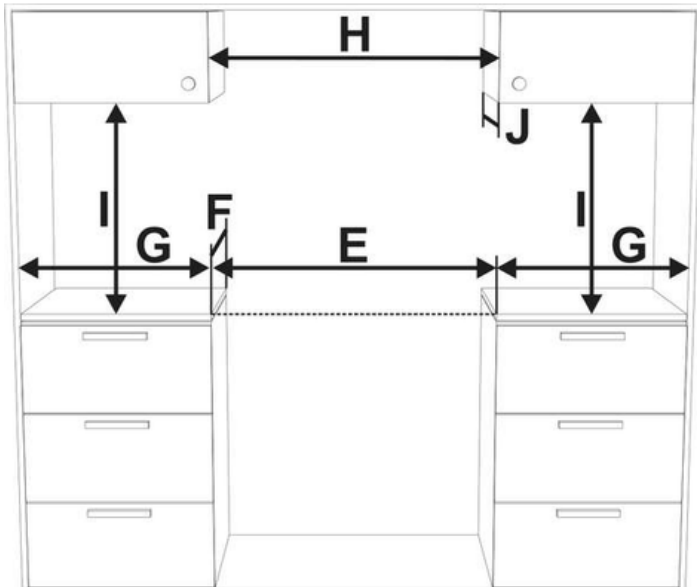

Controls

Sabbath Mode	Yes
--------------	-----

Dimensions and Volume

Width	35.938"
Depth	24.813"
Depth With Door 90° Open	43.938"
Oven Interior Height	14 1/2"
Oven Interior Width	28 1/4"
Oven Interior Depth	16 1/2"
Minimum Height	35.563"
Maximum Height	36.563"
Oven Capacity	4.4 Cu. Ft.

Installation Diagram

E	914 mm	36"
F	603 mm	23" 3/4
G	178 mm	7"
H	min. 914 mm	min. 36"
I	min. 457 mm	min. 18"
K	max. 330 mm	max. 13"

A	912.4 mm	35 15/16"
B	min: 627 mm max: 631 mm	min: 24 11/16" max: 24 13/16"
C	1116 mm	43 15/16"
D	min: 903 mm max: 929 mm	min: 35 9/16" max: 36 9/16"