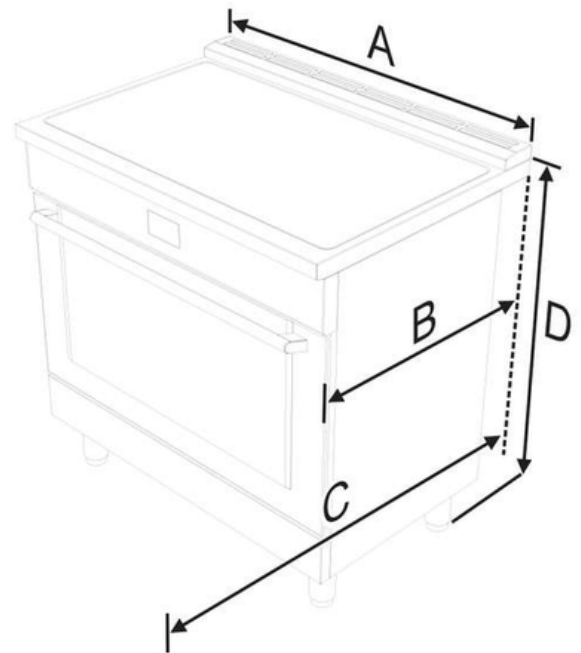

Installation Diagram

E	914 mm	36"
F	603 mm	23" 3/4
G	178 mm	7"
H	min. 914 mm	min. 36"
I	min. 457 mm	min. 18"
K	max. 330 mm	max. 13"

A	912.4 mm	35 15/16"
B	min: 627 mm max: 631 mm	min: 24 11/16" max: 24 13/16"
C	1116 mm	43 15/16"
D	min: 903 mm max: 929 mm	min: 35 9/16" max: 36 9/16"