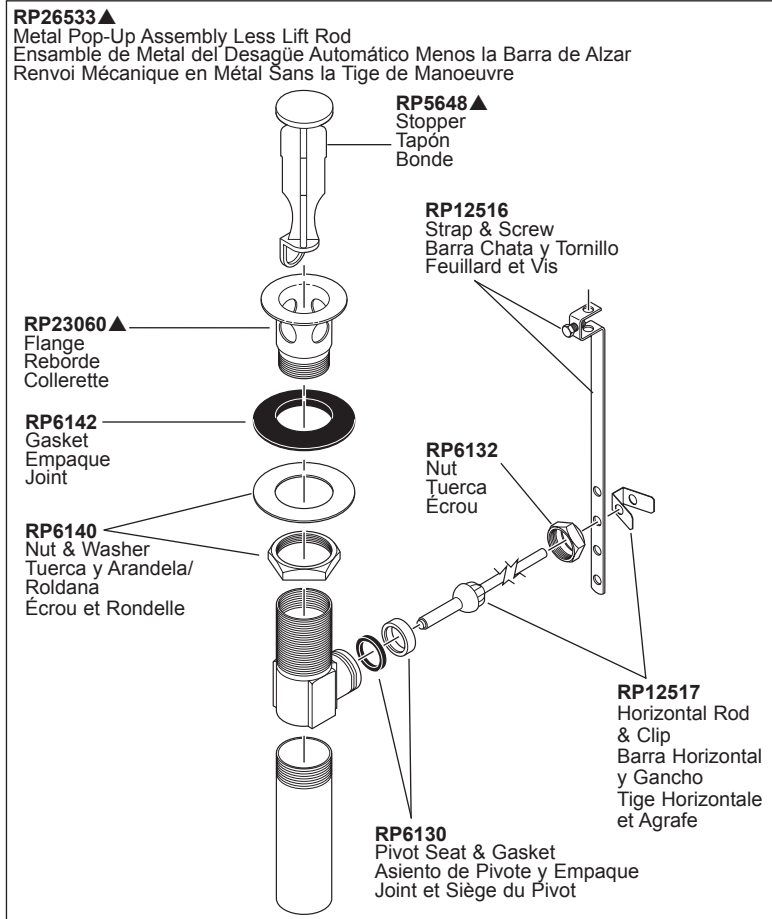

KAYRA™
Model/Modelo/Modèle
533LF-MPU

KAYRA™
 Model/Modelo/Modèle
533LF-MPU

RP63263
 Adapters
 3/8"-24 UNEF to 1/2"-20 UN &
 3/8"-24 UNEF to 1/2"-14 NPSM
 Adaptadors
 3/8"-24 UNEF a 1/2"-20 UN &
 3/8"-24 UNEF a 1/2"-14 NPSM
 Adpteurs
 3/8 po-24 UNEF à 1/2 po-20 UN et
 3/8 po-24 UNEF à 1/2 po-14 NPSM

RP63264
 Adapters (10) 3/8"-24 UNEF to 1/2"-20 UN
 Adaptadors (10) 3/8"-24 UNEF a 1/2"-20 UN
 Adpteurs (10) 3/8 po-24 UNEF à 1/2 po-20 UN

RP63265
 Adapters (10) 3/8"-24 UNEF to 1/2"-14 NPSM
 Adaptadors (10) 3/8"-24 UNEF a 1/2"-14 NPSM
 Adpteurs (10) 3/8 po-24 UNEF à 1/2 po-14 NPSM