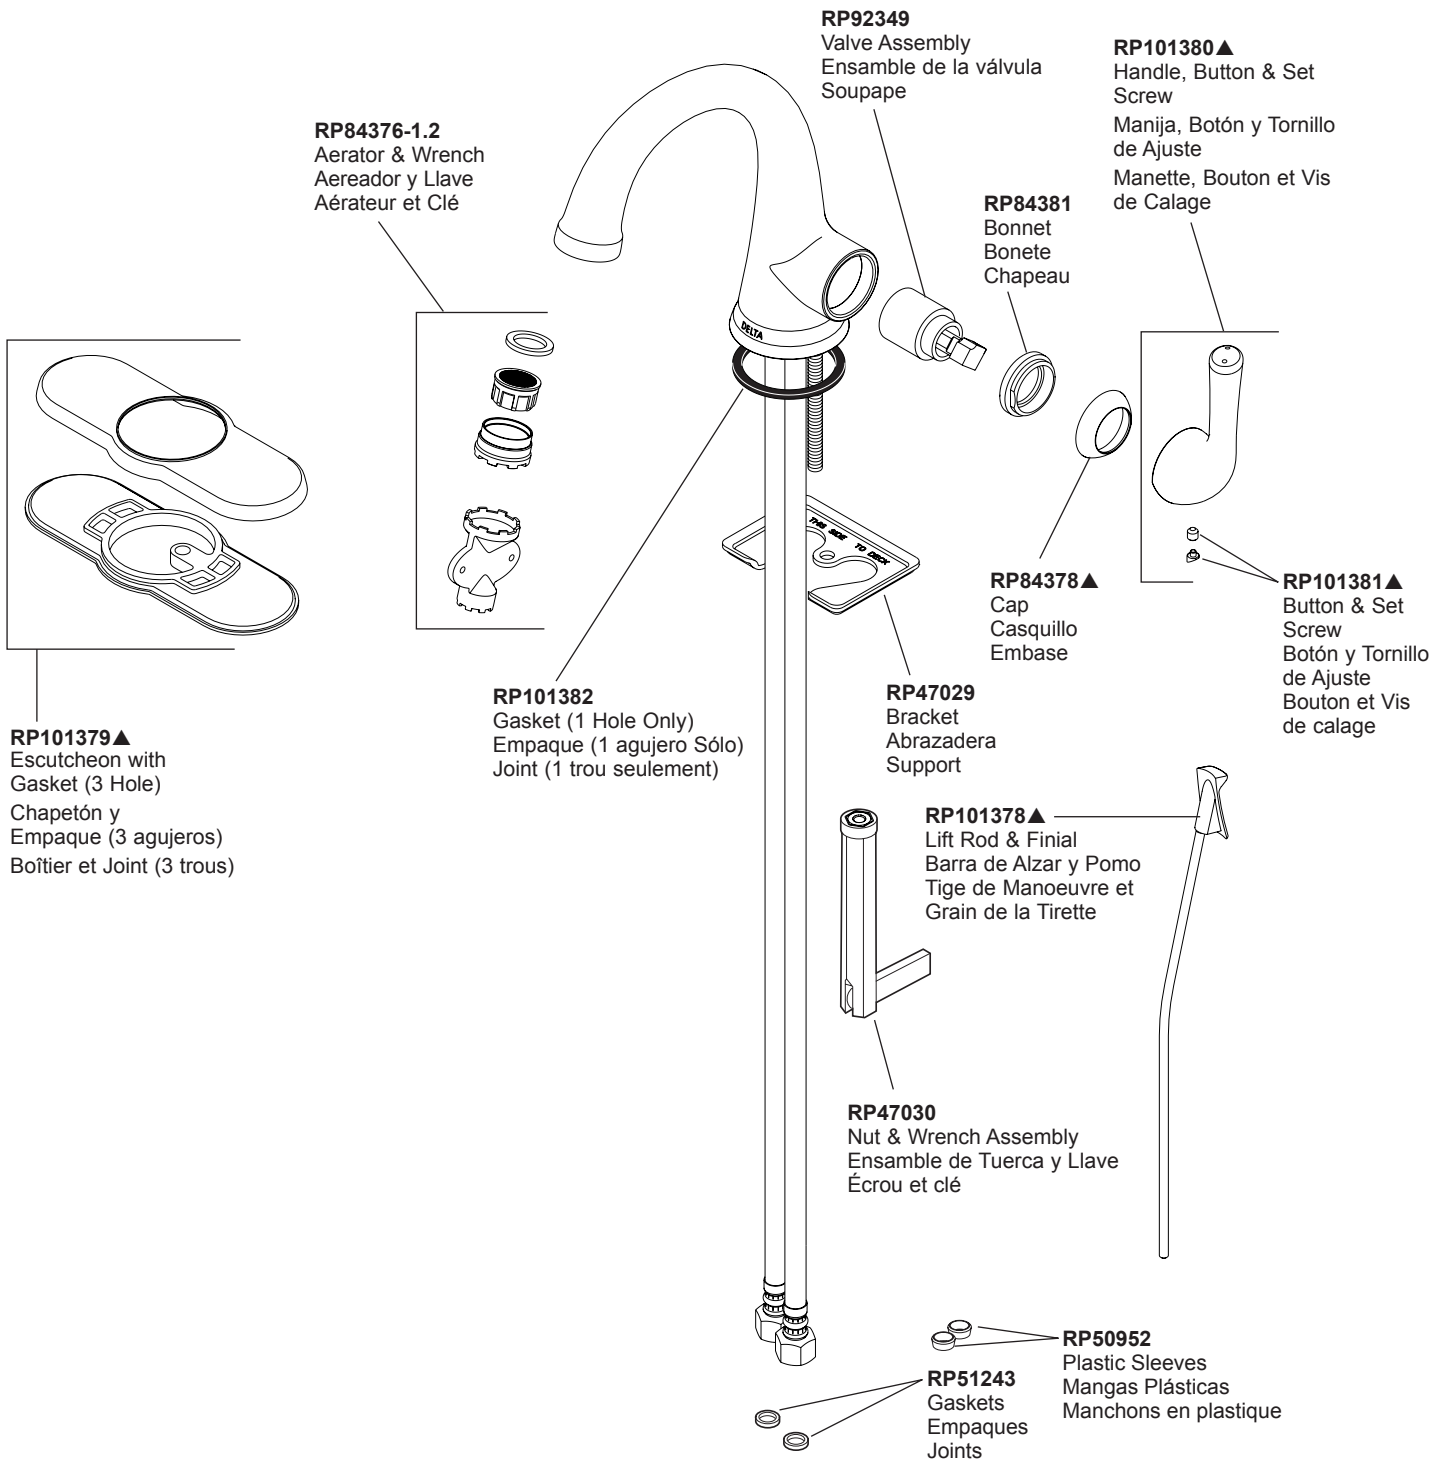

KAYRA™
Model/Modelo/Modèle
533LF-MPU

KAYRA™
 Model/Modelo/Modèle
533LF-MPU

RP63263
 Adapters
 3/8"-24 UNEF to 1/2"-20 UN &
 3/8"-24 UNEF to 1/2"-14 NPSM
 Adaptadors
 3/8"-24 UNEF a 1/2"-20 UN &
 3/8"-24 UNEF a 1/2"-14 NPSM
 Adpteurs
 3/8 po-24 UNEF à 1/2 po-20 UN et
 3/8 po-24 UNEF à 1/2 po-14 NPSM

RP63264
 Adapters (10) 3/8"-24 UNEF to 1/2"-20 UN
 Adaptadors (10) 3/8"-24 UNEF a 1/2"-20 UN
 Adpteurs (10) 3/8 po-24 UNEF à 1/2 po-20 UN

RP63265
 Adapters (10) 3/8"-24 UNEF to 1/2"-14 NPSM
 Adaptadors (10) 3/8"-24 UNEF a 1/2"-14 NPSM
 Adpteurs (10) 3/8 po-24 UNEF à 1/2 po-14 NPSM