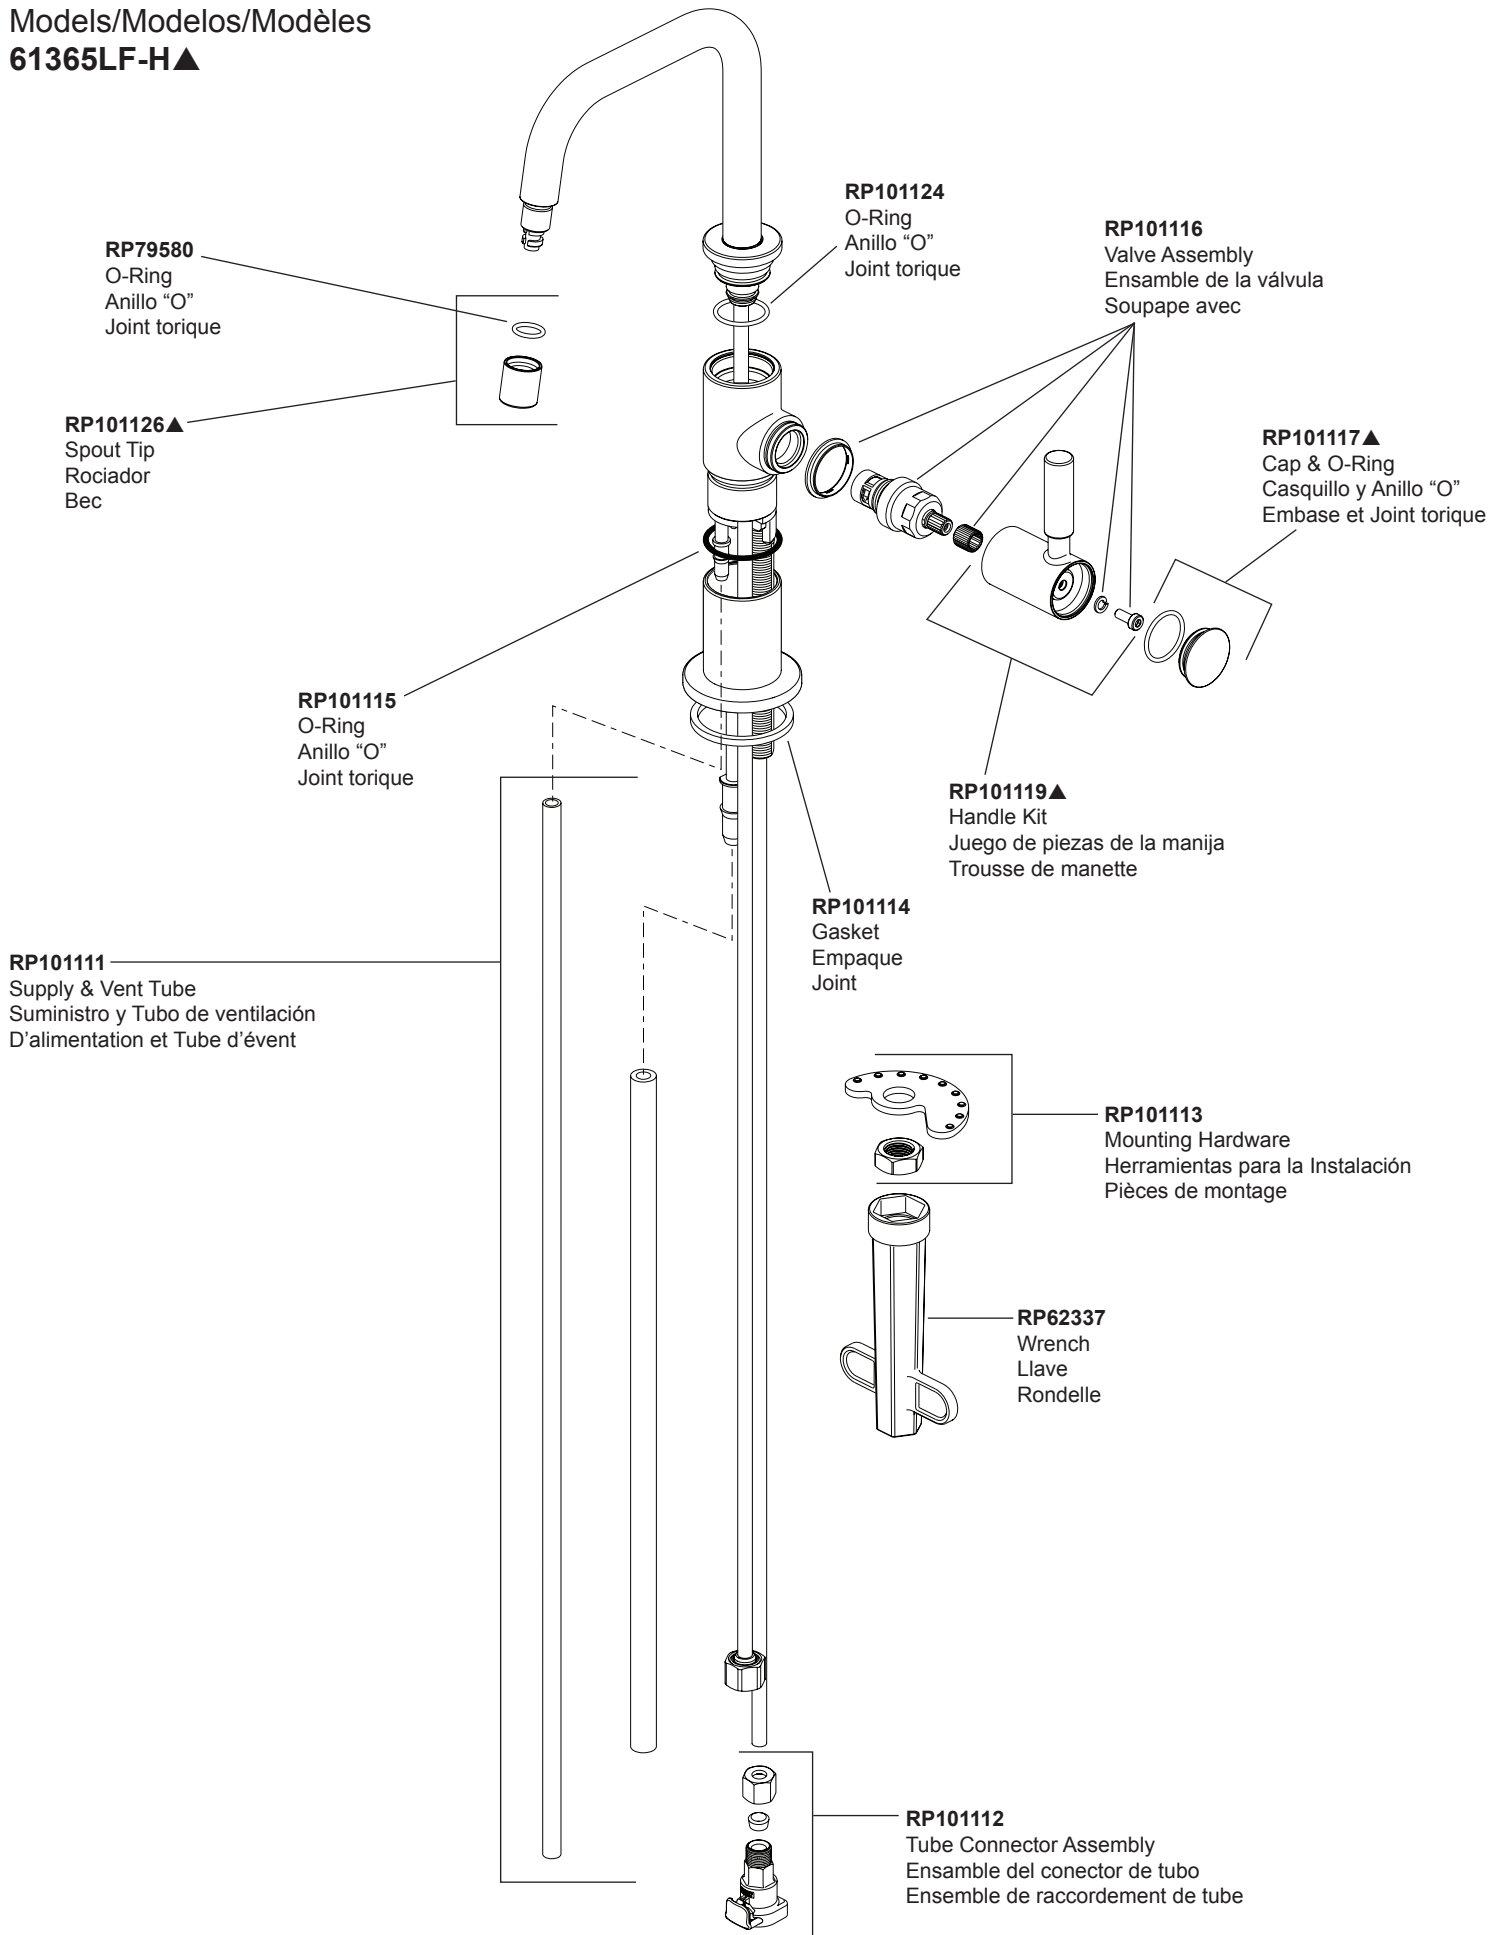

Models/Modelos/Modèles
61365LF-H▲

RP79580
 O-Ring
 Anillo "O"
 Joint torique

RP101124
 O-Ring
 Anillo "O"
 Joint torique

RP101116
 Valve Assembly
 Ensamble de la válvula
 Soupape avec

RP101126▲
 Spout Tip
 Rociador
 Bec

RP101117▲
 Cap & O-Ring
 Casquillo y Anillo "O"
 Embase et Joint torique

RP101115
 O-Ring
 Anillo "O"
 Joint torique

RP101119▲
 Handle Kit
 Juego de piezas de la manija
 Trousse de manette

RP101111
 Supply & Vent Tube
 Suministro y Tubo de ventilación
 D'alimentation et Tube d'évent

RP101114
 Gasket
 Empaque
 Joint

RP101113
 Mounting Hardware
 Herramientas para la Instalación
 Pièces de montage

RP62337
 Wrench
 Llave
 Rondelle

RP101112
 Tube Connector Assembly
 Ensamble del conector de tubo
 Ensemble de raccordement de tube