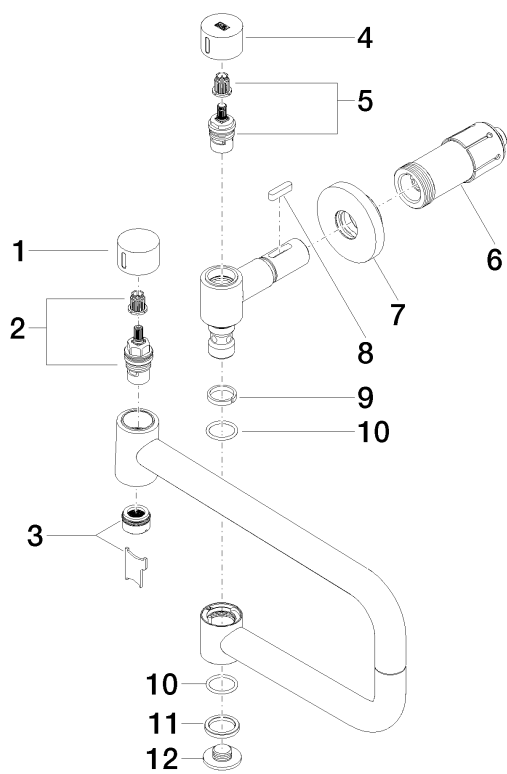

Kitchen - TARA ULTRA

TARA ULTRA POT FILLER Cold-water valve - Brushed Dark Platinum

Article number: 30 805 875-99

Kitchen - TARA ULTRA

TARA ULTRA POT FILLER Cold-water valve - Brushed Dark Platinum

Article number: 30 805 875-99

Spare parts list

Position	Quantity used	Item Number	Spare part	Delivery time (Working days)
1	1	09 20 62 025-99	handle	45
2	1	90 90 03 146 00 90	top	2
3	1	90 23 01 026 11-99	aerator	45
4	1	09 20 62 027-99	handle	45
5	1	90 90 03 171 00 90	top	2
6	1	90 30 01 213 00 90	connection	2
7	1	90 27 87 039 00-99	rosette	45
8	1	90 16 04 001 00 90	spring	2
9	1	09 28 10 136 90	ring	2
10	2	09 14 10 015 90	seal	2
11	1	09 28 10 139 90	ring	2
12	1	09 21 02 028-99	lid	45