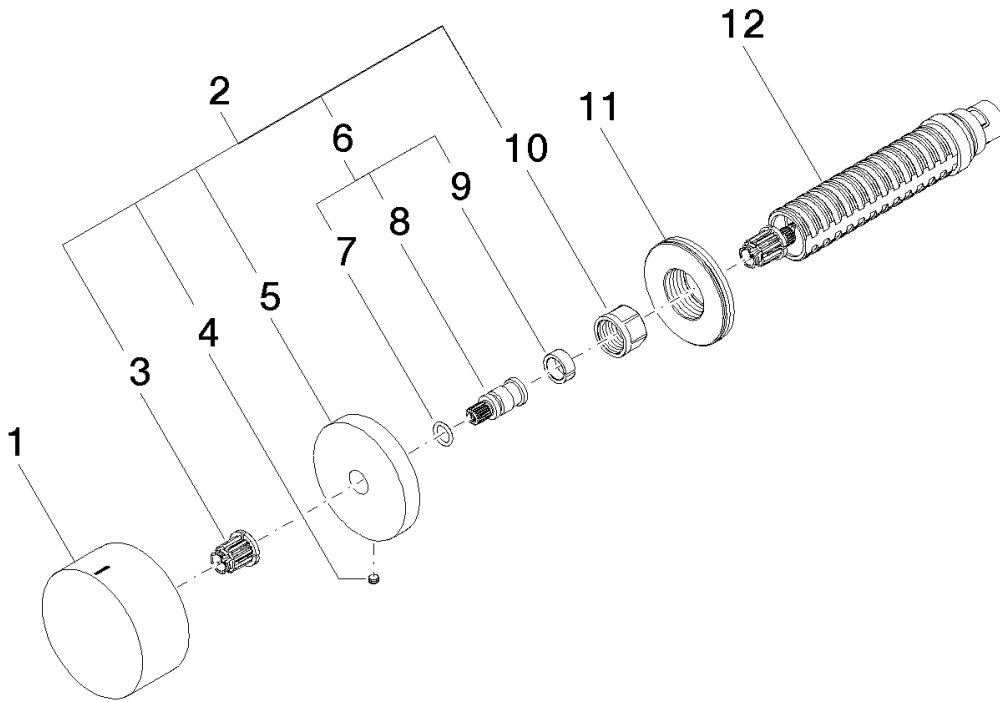

Shower - CL.1
Wall valve anti-clockwise closing hot 1/2" - Chrome
Article number: 36 607 742-00

Shower - CL.1

Wall valve anti-clockwise closing hot 1/2" - Chrome

Article number: 36 607 742-00

Spare parts list

Position	Quantity used	Item Number	Spare part	Delivery time (Working days)
1	1	09 20 74 021-00	handle (hot)	10
2	1	04 27 74 004 00-00	rosette	10
3	1	90 12 12 002 00 90	fixing cap	2
4	1	09 31 11 055 90	pin	2
5	1	09 27 74 004-00	rosette	10
6	1	04 29 06 020 00-00	spindle	10
7	1	90 14 10 060 00 90	seal	2
8	1	09 29 06 020-00	spindle	10
9	1	90 14 15 020 03 90	ring	2
10	1	90 23 30 023 00 90	nut	2
11	1	09 30 01 107 90	sleeve	2
12	1	90 90 03 142 00 90	top	2