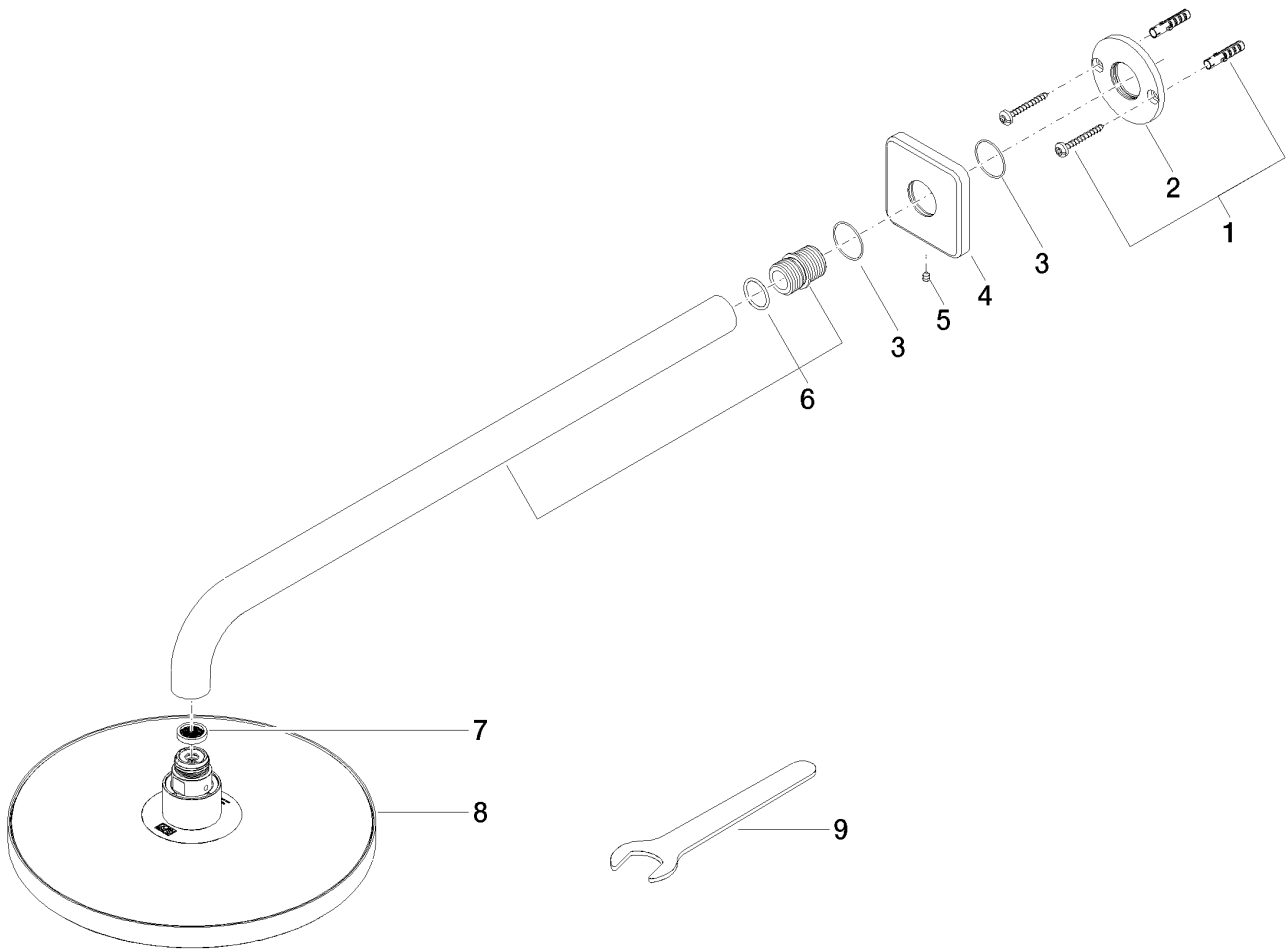

Shower - IMO

Rain shower with wall fixing 220 mm

Article number: 28 649 670-28 0010

Shower - IMO

Rain shower with wall fixing 220 mm

Article number: 28 649 670-28 0010

Spare parts list

Position	Quantity used	Item Number	Spare part	Delivery time
1	1	04 30 31 032 00 90	fixing set	2
2	1	09 17 20 120 90	holder	2
3	2	09 14 10 150 90	seal	2
4	1	09 27 67 015-28	rosette	20
5	1	09 31 11 038 90	pin	10
6	1	90 11 03 070 00-28	pipe	20
7	1	09 23 01 075 90	insert	2
8	1	04 12 05 092 10-28	shower	20
9	1	09 30 09 069 90	key	10