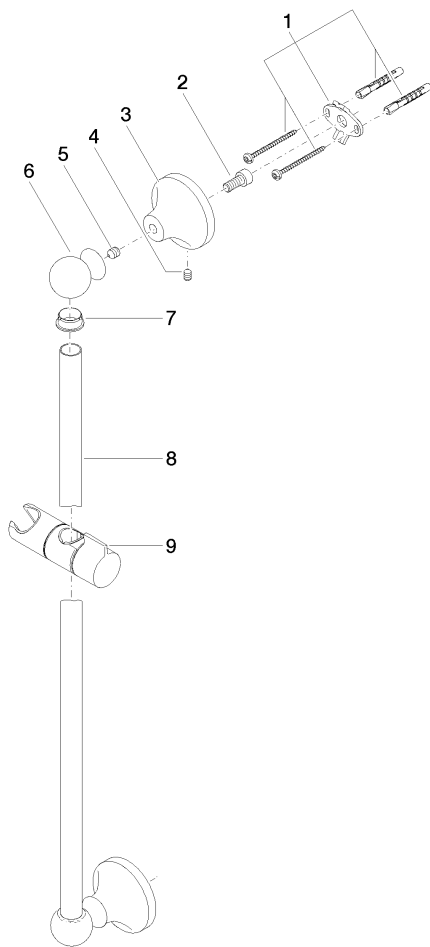

Bath - Madison
Slide bar with slider - Dark Platinum matt
Article number: 26 701 410-99

Bath - Madison
Slide bar with slider - Dark Platinum matt
Article number: 26 701 410-99

Spare parts list

Position	Quantity used	Item Number	Spare part	Delivery time
1	2	05 17 20 708 00 90	fixing set	2
2	2	09 30 30 048 90	screw	2
3	2	09 17 20 016-99	holder	30
4	2	09 31 11 144 90	pin	2
5	2	09 31 11 002 90	pin	2
6	2	09 21 40 020-99	connection	30
7	2	09 18 40 009 90	sleeve	2
8	1	08 28 22 596-99	pipe	30
9	1	05 30 12 500 02-99	slider	30